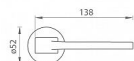

TI - SUPRA - R 3097 vložka KO/KL LI BS

» DVEŘNÍ KOVÁNÍ » INTERIÉROVÉ » Rozetové kulaté

EAN 8584138336917

Značka MP

Kód produktu 03751-0734

na objednávku - možná delší dodací doba

Rozetová klika na interiérové dveře s kulatou rozetou je vyrobena z materiálů vysoké kvality - zamak a je povrchově upravena. Rozeta má průměr 52 mm a standardní tloušťku 11 mm.

Patentovaná TUPAI mechanika má v kovovém pouzdře pružinové CLICKY, které sesazují krytku rozety, usnadňují tak její montáž a zajišťují stabilní upevnění bez možnosti samovolného pohybu krytky. Při demontáži stačí jednoduše zasunout klíč na demontáž rozet a mírným tahem ji bez poškození vyloupnout.

Vlastnosti kliky pro TUPAI STANDARD LINE:

- kulatý design rozety
- klikové nasazení krytky rozety
- tichý chod
- dlouhodobá životnost
- jednoduchá montáž
- 5 - letá záruka na funkčnost mechaniky

Dostupnost sklad SEZAM :

u dodavatele

Dostupné sklad dodavatele:

sklad dodavatele

Parametry

Značka MP

Barva Černá