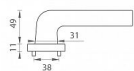

TI - SUPRA - R 3097 vložka KO/KL LI BS

» DVEŘNÍ KOVÁNÍ » INTERIÉROVÉ » Rozetové kulaté

EAN	8584138336917
Značka	MP
Kód produktu	03751-0734
Balení	0 ks

na objednávku - možná delší dodací doba

Rozetová klika na interiérové dveře s kulatou rozetou je vyrobena z materiálů vysoké kvality - zamak a je povrchově upravena. Rozeta má průměr 52 mm a standardní tloušťku 11 mm.

Patentovaná TUPAI mechanika má v kovovém pouzdře pružinové CLICKY, které sesazují krytku rozety, usnadňují tak její montáž a zajišťují stabilní upevnění bez možnosti samovolného pohybu krytky. Při demontáži stačí jednoduše zasunout klíč na demontáž rozet a mírným tahem ji bez poškození vyloupnout.

Vlastnosti kliky pro TUPAI STANDARD LINE:

- kulatý design rozety
- klikové nasazení krytky rozety
- tichý chod
- dlouhodobá životnost
- jednoduchá montáž
- 5 - letá záruka na funkčnost mechaniky

Dostupnost na hlavním skladě: skladem u dodavatele

Parametry

Značka	MP
Barva	Černá