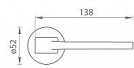

TI - SUPRA - R 3097 vložka KO/KL LI BS

» DVEŘNÍ KOVÁNÍ » INTERIÉROVÉ » Rozetové kulaté

EAN 8584138336917

Značka MP

Kód produktu 03751-0734

na objednávku - možná delší dodací doba

Rozetová klika na interiérové dveře s kulatou rozetou je vyrobena z materiálů vysoké kvality - zamak a je povrchově upravena. Rozeta má průměr 52 mm a standardní tloušťku 11 mm.

Patentovaná TUPAI mechanika má v kovovém pouzdře pružinové CLICKY, které sesazují krytku rozety, usnadňují tak její montáž a zajišťují stabilní upevnění bez možnosti samovolného pohybu krytky. Při demontáži stačí jednoduše zasunout klíč na demontáž rozet a mírným tahem ji bez poškození vyloupnout.