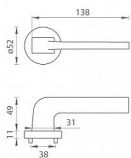

TI - SUPRA - R 3097 vložka KO/KL LI NP

» DVEŘNÍ KOVÁNÍ » INTERIÉROVÉ » Rozetové kulaté

EAN	8584138255973
Značka	MP
Kód produktu	03751-0746
Balení	0 ks

na objednávku - možná delší dodací doba

Rozetová klika na interiérové dveře s kulatou rozetou je vyrobena z materiálů vysoké kvality - zamak a je povrchově upravena. Rozeta má průměr 52 mm a standardní tloušťku 11 mm.

Patentovaná TUPAI mechanika má v kovovém pouzdře pružinové CLICKY, které sesazují krytku rozety, usnadňují tak její montáž a zajišťují stabilní upevnění bez možnosti samovolného pohybu krytky. Při demontáži stačí jednoduše zasunout klíč na demontáž rozet a mírným tahem ji bez poškození vyloupnout.

Vlastnosti kliky pro TUPAI STANDARD LINE:

- kulatý design rozety
- klikové nasazení krytky rozety
- tichý chod
- dlouhodobá životnost
- jednoduchá montáž
- 5 - letá záruka na funkčnost mechaniky

Dostupnost na hlavním skladě: skladem u dodavatele

Parametry

Značka	MP
Barva	Satén nikel, stříbrná