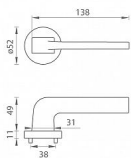

TI - SUPRA - R 3097 vložka KO/KL LI NP

» DVEŘNÍ KOVÁNÍ » INTERIÉROVÉ » Rozetové kulaté

EAN	8584138255973
Značka	MP
Kód produktu	03751-0746
Balení	0 ks

na objednávku - možná delší dodací doba

Rozetová klika na interiérové dveře s kulatou rozetou je vyrobena z materiálů vysoké kvality - zamak a je povrchově upravena. Rozeta má průměr 52 mm a standardní tloušťku 11 mm.

Patentovaná TUPAI mechanika má v kovovém pouzdře pružinové CLICKY, které sesazují krytku rozety, usnadňují tak její montáž a zajišťují stabilní upevnění bez možnosti samovolného pohybu krytky. Při demontáži stačí jednoduše zasunout klíč na demontáž rozet a mírným tahem ji bez poškození vyloupnout.

Vlastnosti kliky pro TUPAI STANDARD LINE:

- kulatý design rozety
- klikové nasazení krytky rozety
- tichý chod
- dlouhodobá životnost
- jednoduchá montáž
- 5 - letá záruka na funkčnost mechaniky

Dostupnost na hlavním skladě: skladem u dodavatele