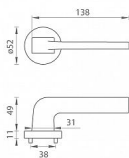

TI - SUPRA - R 3097 vložka KO/KL LI NP

» DVEŘNÍ KOVÁNÍ » INTERIÉROVÉ » Rozetové kulaté

EAN 8584138255973

Značka MP

Kód produktu 03751-0746

na objednávku - možná delší dodací doba

Rozetová klika na interiérové dveře s kulatou rozetou je vyrobena z materiálů vysoké kvality - zamak a je povrchově upravena. Rozeta má průměr 52 mm a standardní tloušťku 11 mm.

Patentovaná TUPAI mechanika má v kovovém pouzdře pružinové CLICKY, které sesazují krytku rozety, usnadňují tak její montáž a zajišťují stabilní upevnění bez možnosti samovolného pohybu krytky. Při demontáži stačí jednoduše zasunout klíč na demontáž rozet a mírným tahem ji bez poškození vyloupnout.

Vlastnosti kliky pro TUPAI STANDARD LINE:

- kulatý design rozety
- klikové nasazení krytky rozety
- tichý chod
- dlouhodobá životnost
- jednoduchá montáž
- 5 - letá záruka na funkčnost mechaniky

Dostupnost sklad SEZAM :