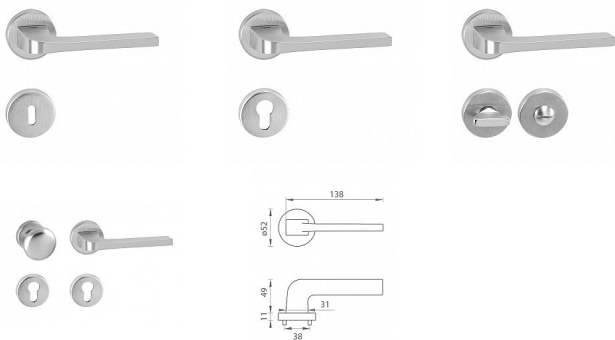

# TI - SUPRA - R 3097 vložka KO/KL LI OCS

» DVEŘNÍ KOVÁNÍ » INTERIÉROVÉ » Rozetové kulaté

EAN 8584138255959

Značka MP

Kód produktu 03751-0770

Rozetová klika na interiérové dveře s kulatou rozetou je vyrobena z materiálů vysoké kvality - zamak a je povrchově upravena. Rozeta má průměr 52 mm a standardní tloušťku 11 mm.

Patentovaná TUPAI mechanika má v kovovém pouzdře pružinové CLICKY, které sesazují krytku rozety, usnadňují tak její montáž a zajišťují stabilní upevnění bez možnosti samovolného pohybu krytky. Při demontáži stačí jednoduše zasunout klíč na demontáž rozet a mírným tahem ji bez poškození vyloupnout.

Vlastnosti kliky pro TUPAI STANDARD LINE:

- kulatý design rozety
- klikové nasazení krytky rozety
- tichý chod
- dlouhodobá životnost
- jednoduchá montáž
- 5 - letá záruka na funkčnost mechaniky

Dostupnost sklad SEZAM :

## Parametry

Značka MP

Barva Satén chrom, F1 hliník