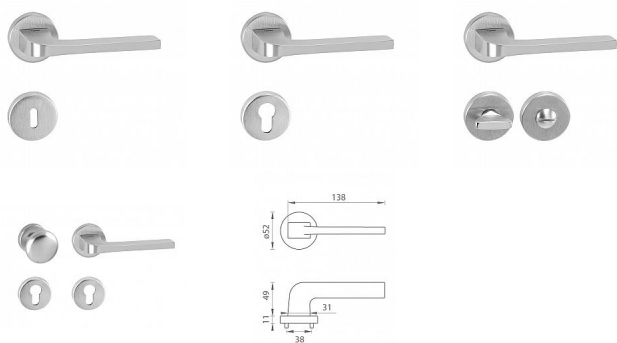

TI - SUPRA - R 3097 vložka KO/KL LI OCS

» DVEŘNÍ KOVÁNÍ » INTERIÉROVÉ » Rozetové kulaté

EAN 8584138255959

Značka MP

Kód produktu 03751-0770

Rozetová klika na interiérové dveře s kulatou rozetou je vyrobena z materiálů vysoké kvality - zamak a je povrchově upravena. Rozeta má průměr 52 mm a standardní tloušťku 11 mm.

Patentovaná TUPAI mechanika má v kovovém pouzdře pružinové CLICKY, které sesazují krytku rozety, usnadňují tak její montáž a zajišťují stabilní upevnění bez možnosti samovolného pohybu krytky. Při demontáži stačí jednoduše zasunout klíč na demontáž rozet a mírným tahem ji bez poškození vyloupnout.

Vlastnosti kliky pro TUPAI STANDARD LINE:

- kulatý design rozety
- klikové nasazení krytky rozety
- tichý chod
- dlouhodobá životnost
- jednoduchá montáž
- 5 - letá záruka na funkčnost mechaniky

Dostupnost sklad SEZAM :

u dodavatele

Dostupné sklad dodavatele:

sklad dodavatele

Parametry

Značka MP

Barva Satén chrom, F1 hliník