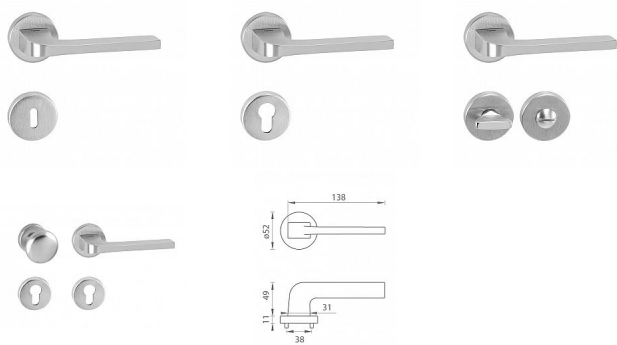

# TI - SUPRA - R 3097 vložka KO/KL LI OCS

» DVEŘNÍ KOVÁNÍ » INTERIÉROVÉ » Rozetové kulaté

EAN	8584138255959
Značka	MP
Kód produktu	03751-0770
Balení	0 ks

Dostupnost na hlavním skladě: skladem u dodavatele

## Parametry

Značka	MP
Barva	Satén chrom, F1 hliník