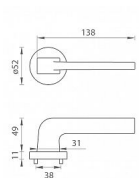

TI - SUPRA - R 3097 vložka KO/KL LI TITAN

» DVEŘNÍ KOVÁNÍ » INTERIÉROVÉ » Rozetové kulaté

EAN	8584138255966
Značka	MP
Kód produktu	03751-0760
Balení	0 ks

Rozetová klika na interiérové dveře s kulatou rozetou je vyrobena z materiálů vysoké kvality - zamak a je povrchově upravena. Rozeta má průměr 52 mm a standardní tloušťku 11 mm.

Patentovaná TUPAI mechanika má v kovovém pouzdře pružinové CLICKY, které sesazují krytku rozety, usnadňují tak její montáž a zajišťují stabilní upevnění bez možnosti samovolného pohybu krytky. Při demontáži stačí jednoduše zasunout klíč na demontáž rozet a mírným tahem ji bez poškození vyloupnout.

Vlastnosti kliky pro TUPAI STANDARD LINE:

- kulatý design rozety
- klikové nasazení krytky rozety
- tichý chod
- dlouhodobá životnost
- jednoduchá montáž
- 5 - letá záruka na funkčnost mechaniky

Dostupnost na hlavním skladě: skladem u dodavatele

Parametry

Značka	MP
Barva	Nerez mat, F9 imitace nerez