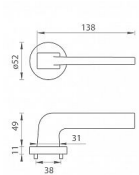

# TI - SUPRA - R 3097 vložka KO/KL LI TITAN

» DVEŘNÍ KOVÁNÍ » INTERIÉROVÉ » Rozetové kulaté

EAN 8584138255966

Značka MP

Kód produktu 03751-0760

Rozetová klika na interiérové dveře s kulatou rozetou je vyrobena z materiálů vysoké kvality - zamak a je povrchově upravena. Rozeta má průměr 52 mm a standardní tloušťku 11 mm.

Patentovaná TUPAI mechanika má v kovovém pouzdře pružinové CLICKY, které sesazují krytku rozety, usnadňují tak její montáž a zajišťují stabilní upevnění bez možnosti samovolného pohybu krytky. Při demontáži stačí jednoduše zasunout klíč na demontáž rozet a mírným tahem ji bez poškození vyloupnout.

## Parametry

Značka MP

Barva Nerez mat, F9 imitace nerez