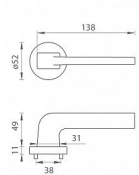

TI - SUPRA - R 3097 vložka KO/KL LI TITAN

» DVEŘNÍ KOVÁNÍ » INTERIÉROVÉ » Rozetové kulaté

EAN	8584138255966
Značka	MP
Kód produktu	03751-0760
Balení	0 ks

Rozetová klika na interiérové dveře s kulatou rozetou je vyrobena z materiálů vysoké kvality - zamak a je povrchově upravena. Rozeta má průměr 52 mm a standardní tloušťku 11 mm.

Patentovaná TUPAI mechanika má v kovovém pouzdře pružinové CLICKY, které sesazují krytku rozety, usnadňují tak její montáž a zajišťují stabilní upevnění bez možnosti samovolného pohybu krytky. Při demontáži stačí jednoduše zasunout klíč na demontáž rozet a mírným tahem ji bez poškození vyloupnout.

Vlastnosti kliky pro TUPAI STANDARD LINE:

- kulatý design rozety
- klikové nasazení krytky rozety
- tichý chod
- dlouhodobá životnost
- jednoduchá montáž
- 5 - letá záruka na funkčnost mechaniky

Dostupnost na hlavním skladě: skladem u dodavatele

Parametry

Značka	MP
Barva	Nerez mat, F9 imitace nerez