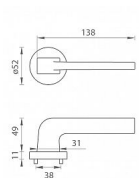

TI - SUPRA - R 3097 vložka KO/KL LI TITAN

» DVEŘNÍ KOVÁNÍ » INTERIÉROVÉ » Rozetové kulaté

EAN 8584138255966

Značka MP

Kód produktu 03751-0760

Rozetová klika na interiérové dveře s kulatou rozetou je vyrobena z materiálů vysoké kvality - zamak a je povrchově upravena. Rozeta má průměr 52 mm a standardní tloušťku 11 mm.

Patentovaná TUPAI mechanika má v kovovém pouzdře pružinové CLICKY, které sesazují krytku rozety, usnadňují tak její montáž a zajišťují stabilní upevnění bez možnosti samovolného pohybu krytky. Při demontáži stačí jednoduše zasunout klíč na demontáž rozet a mírným tahem ji bez poškození vyloupnout.

Vlastnosti kliky pro TUPAI STANDARD LINE:

- kulatý design rozety
- klikové nasazení krytky rozety
- tichý chod
- dlouhodobá životnost
- jednoduchá montáž
- 5 - letá záruka na funkčnost mechaniky

Dostupnost sklad SEZAM :