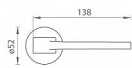

TI - SUPRA - R 3097 vložka KO/KL RE BS

» DVEŘNÍ KOVÁNÍ » INTERIÉROVÉ » Rozetové kulaté

EAN	8584138336900
Značka	MP
Kód produktu	03751-0736
Balení	0 ks

na objednávku - možná delší dodací doba

Rozetová klika na interiérové dveře s kulatou rozetou je vyrobena z materiálů vysoké kvality - zamak a je povrchově upravena. Rozeta má průměr 52 mm a standardní tloušťku 11 mm.

Patentovaná TUPAI mechanika má v kovovém pouzdře pružinové CLICKY, které sesazují krytku rozety, usnadňují tak její montáž a zajišťují stabilní upevnění bez možnosti samovolného pohybu krytky. Při demontáži stačí jednoduše zasunout klíč na demontáž rozet a mírným tahem ji bez poškození vyloupnout.

Vlastnosti kliky pro TUPAI STANDARD LINE:

- kulatý design rozety
- klikové nasazení krytky rozety
- tichý chod
- dlouhodobá životnost
- jednoduchá montáž
- 5 - letá záruka na funkčnost mechaniky

Dostupnost na hlavním skladě: skladem u dodavatele

Parametry

Značka	MP
Barva	Černá