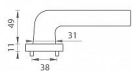

TI - SUPRA - R 3097 vložka KO/KL RE BS

» DVEŘNÍ KOVÁNÍ » INTERIÉROVÉ » Rozetové kulaté

EAN	8584138336900
Značka	MP
Kód produktu	03751-0736
Balení	0 ks

na objednávku - možná delší dodací doba

Rozetová klika na interiérové dveře s kulatou rozetou je vyrobena z materiálů vysoké kvality - zamak a je povrchově upravena. Rozeta má průměr 52 mm a standardní tloušťku 11 mm.

Patentovaná TUPAI mechanika má v kovovém pouzdře pružinové CLICKY, které sesazují krytku rozety, usnadňují tak její montáž a zajišťují stabilní upevnění bez možnosti samovolného pohybu krytky. Při demontáži stačí jednoduše zasunout klíč na demontáž rozet a mírným tahem ji bez poškození vyloupnout.

Vlastnosti kliky pro TUPAI STANDARD LINE:

- kulatý design rozety
- klikové nasazení krytky rozety
- tichý chod
- dlouhodobá životnost
- jednoduchá montáž
- 5 - letá záruka na funkčnost mechaniky

Dostupnost na hlavním skladě: skladem u dodavatele

Parametry

Značka	MP
Barva	Černá