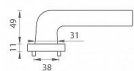

TI - SUPRA - R 3097 vložka KO/KL RE BS

» DVEŘNÍ KOVÁNÍ » INTERIÉROVÉ » Rozetové kulaté

EAN	8584138336900
Značka	MP
Kód produktu	03751-0736
Balení	0 ks

na objednávku - možná delší dodací doba

Rozetová klika na interiérové dveře s kulatou rozetou je vyrobena z materiálů vysoké kvality - zamak a je povrchově upravena. Rozeta má průměr 52 mm a standardní tloušťku 11 mm.

Patentovaná TUPAI mechanika má v kovovém pouzdře pružinové CLICKY, které sesazují krytku rozety, usnadňují tak její montáž a zajišťují stabilní upevnění bez možnosti samovolného pohybu krytky. Při demontáži stačí jednoduše zasunout klíč na demontáž rozet a mírným tahem ji bez poškození vyloupnout.

Vlastnosti kliky pro TUPAI STANDARD LINE:

- kulatý design rozety
- klikové nasazení krytky rozety
- tichý chod
- dlouhodobá životnost
- jednoduchá montáž
- 5 - letá záruka na funkčnost mechaniky

Dostupnost na hlavním skladě: skladem u dodavatele

Parametry

Značka	MP
Barva	Černá