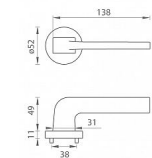

TI - SUPRA - R 3097 vložka KO/KL RE NP

» DVEŘNÍ KOVÁNÍ » INTERIÉROVÉ » Rozetové kulaté

EAN 8584138255409

Značka MP

Kód produktu 03751-0748

na objednávku - možná delší dodací doba

Rozetová klika na interiérové dveře s kulatou rozetou je vyrobena z materiálů vysoké kvality - zamak a je povrchově upravena. Rozeta má průměr 52 mm a standardní tloušťku 11 mm.

Patentovaná TUPAI mechanika má v kovovém pouzdře pružinové CLICKY, které sesazují krytku rozety, usnadňují tak její montáž a zajišťují stabilní upevnění bez možnosti samovolného pohybu krytky. Při demontáži stačí jednoduše zasunout klíč na demontáž rozet a mírným tahem ji bez poškození vyloupnout.

Vlastnosti kliky pro TUPAI STANDARD LINE:

- kulatý design rozety
- klikové nasazení krytky rozety
- tichý chod
- dlouhodobá životnost
- jednoduchá montáž
- 5 - letá záruka na funkčnost mechaniky

Dostupnost sklad SEZAM :

u dodavatele

Dostupné sklad dodavatele:

sklad dodavatele

Parametry

Značka MP

Barva Satén nikel, stříbrná