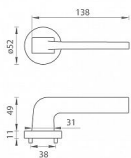

TI - SUPRA - R 3097 vložka KO/KL RE NP

» DVEŘNÍ KOVÁNÍ » INTERIÉROVÉ » Rozetové kulaté

EAN 8584138255409

Značka MP

Kód produktu 03751-0748

na objednávku - možná delší dodací doba

Rozetová klika na interiérové dveře s kulatou rozetou je vyrobena z materiálů vysoké kvality - zamak a je povrchově upravena. Rozeta má průměr 52 mm a standardní tloušťku 11 mm.

Patentovaná TUPAI mechanika má v kovovém pouzdře pružinové CLICKY, které sesazují krytku rozety, usnadňují tak její montáž a zajišťují stabilní upevnění bez možnosti samovolného pohybu krytky. Při demontáži stačí jednoduše zasunout klíč na demontáž rozet a mírným tahem ji bez poškození vyloupnout.

Vlastnosti kliky pro TUPAI STANDARD LINE:

- kulatý design rozety
- klikové nasazení krytky rozety
- tichý chod
- dlouhodobá životnost
- jednoduchá montáž
- 5 - letá záruka na funkčnost mechaniky

Dostupnost sklad SEZAM :