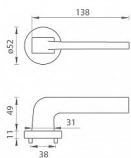

TI - SUPRA - R 3097 vložka KO/KL RE NP

» DVEŘNÍ KOVÁNÍ » INTERIÉROVÉ » Rozetové kulaté

EAN 8584138255409

Značka MP

Kód produktu 03751-0748

na objednávku - možná delší dodací doba

Rozetová klika na interiérové dveře s kulatou rozetou je vyrobena z materiálů vysoké kvality - zamak a je povrchově upravena. Rozeta má průměr 52 mm a standardní tloušťku 11 mm.

Patentovaná TUPAI mechanika má v kovovém pouzdře pružinové CLICKY, které sesazují krytku rozety, usnadňují tak její montáž a zajišťují stabilní upevnění bez možnosti samovolného pohybu krytky. Při demontáži stačí jednoduše zasunout klíč na demontáž rozety a mírným tahem ji bez poškození vyloupnout.

Vlastnosti kliky pro TUPAI STANDARD LINE:

- kulatý design rozety
- klikové nasazení krytky rozety
- tichý chod
- dlouhodobá životnost
- jednoduchá montáž
- 5 - letá záruka na funkčnost mechaniky

Dostupnost sklad SEZAM :