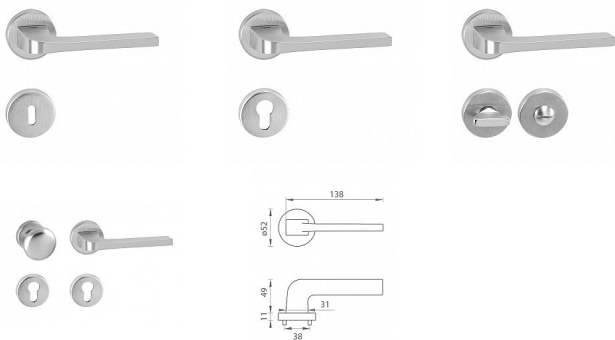

TI - SUPRA - R 3097 vložka KO/KL RE OCS

» DVEŘNÍ KOVÁNÍ » INTERIÉROVÉ » Rozetové kulaté

EAN 8584138255263

Značka MP

Kód produktu 03751-0772

Rozetová klika na interiérové dveře s kulatou rozetou je vyrobena z materiálů vysoké kvality - zamak a je povrchově upravena. Rozeta má průměr 52 mm a standardní tloušťku 11 mm.

Patentovaná TUPAI mechanika má v kovovém pouzdře pružinové CLICKY, které sesazují krytku rozety, usnadňují tak její montáž a zajišťují stabilní upevnění bez možnosti samovolného pohybu krytky. Při demontáži stačí jednoduše zasunout klíč na demontáž rozety a mírným tahem ji bez poškození vyloupnout.

Vlastnosti kliky pro TUPAI STANDARD LINE:

- kulatý design rozety
- klikové nasazení krytky rozety
- tichý chod
- dlouhodobá životnost
- jednoduchá montáž
- 5 - letá záruka na funkčnost mechaniky

Dostupnost sklad SEZAM :

u dodavatele

Dostupné sklad dodavatele:

sklad dodavatele

Parametry

Značka MP

Barva Satén chrom, F1 hliník