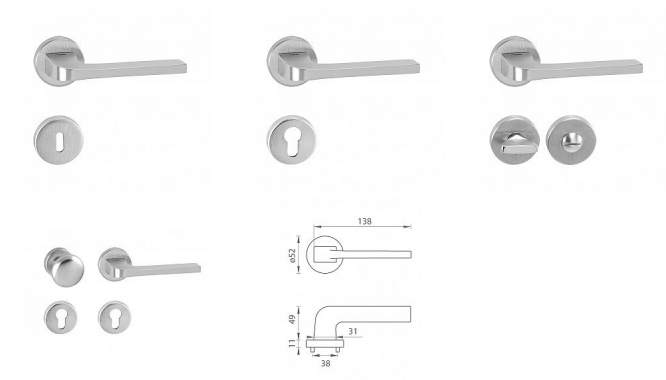

TI - SUPRA - R 3097 vložka KO/KL RE OCS

» DVEŘNÍ KOVÁNÍ » INTERIÉROVÉ » Rozetové kulaté

EAN	8584138255263
Značka	MP
Kód produktu	03751-0772
Balení	0 ks

Dostupnost na hlavním skladě: skladem u dodavatele

Parametry

Značka	MP
Barva	Satén chrom, F1 hliník