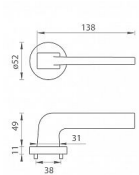

TI - SUPRA - R 3097 vložka KO/KL RE TITAN

» DVEŘNÍ KOVÁNÍ » INTERIÉROVÉ » Rozetové kulaté

EAN 8584138255331

Značka MP

Kód produktu 03751-0758

Rozetová klika na interiérové dveře s kulatou rozetou je vyrobena z materiálů vysoké kvality - zamak a je povrchově upravena. Rozeta má průměr 52 mm a standardní tloušťku 11 mm.

Patentovaná TUPAI mechanika má v kovovém pouzdře pružinové CLICKY, které sesazují krytku rozety, usnadňují tak její montáž a zajišťují stabilní upevnění bez možnosti samovolného pohybu krytky. Při demontáži stačí jednoduše zasunout klíč na demontáž rozet a mírným tahem ji bez poškození vyloupnout.

Vlastnosti kliky pro TUPAI STANDARD LINE:

- kulatý design rozety
- klikové nasazení krytky rozety
- tichý chod
- dlouhodobá životnost
- jednoduchá montáž
- 5 - letá záruka na funkčnost mechaniky

Dostupnost sklad SEZAM :