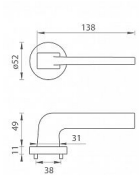

TI - SUPRA - R 3097 vložka KO/KL RE TITAN

» DVEŘNÍ KOVÁNÍ » INTERIÉROVÉ » Rozetové kulaté

EAN	8584138255331
Značka	MP
Kód produktu	03751-0758
Balení	0 ks

Rozetová klika na interiérové dveře s kulatou rozetou je vyrobena z materiálů vysoké kvality - zamak a je povrchově upravena. Rozeta má průměr 52 mm a standardní tloušťku 11 mm.

Patentovaná TUPAI mechanika má v kovovém pouzdře pružinové CLICKY, které sesazují krytku rozety, usnadňují tak její montáž a zajišťují stabilní upevnění bez možnosti samovolného pohybu krytky. Při demontáži stačí jednoduše zasunout klíč na demontáž rozet a mírným tahem ji bez poškození vyloupnout.

Vlastnosti kliky pro TUPAI STANDARD LINE:

- kulatý design rozety
- klikové nasazení krytky rozety
- tichý chod
- dlouhodobá životnost
- jednoduchá montáž
- 5 - letá záruka na funkčnost mechaniky

Dostupnost na hlavním skladě: skladem u dodavatele

Parametry

Značka	MP
Barva	Nerez mat, F9 imitace nerez