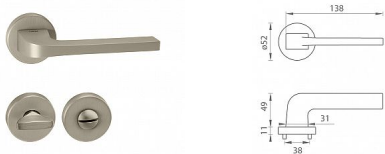

TI - SUPRA - R 3097 vložka NP

» DVEŘNÍ KOVÁNÍ » INTERIÉROVÉ » Rozetové kulaté

EAN	8584138255386
Značka	MP
Kód produktu	03751-0742
Balení	0 ks

na objednávku - možná delší dodací doba

Rozetová klika na interiérové dveře s kulatou rozetou je vyrobena z materiálů vysoké kvality - zamak a je povrchově upravena. Rozeta má průměr 52 mm a standardní tloušťku 11 mm.

Patentovaná TUPAI mechanika má v kovovém pouzdře pružinové CLICKY, které sesazují krytku rozety, usnadňují tak její montáž a zajišťují stabilní upevnění bez možnosti samovolného pohybu krytky. Při demontáži stačí jednoduše zasunout klíč na demontáž rozet a mírným tahem ji bez poškození vyloupnout.

Vlastnosti kliky pro TUPAI STANDARD LINE:

- kulatý design rozety
- klikové nasazení krytky rozety
- tichý chod
- dlouhodobá životnost
- jednoduchá montáž
- 5 - letá záruka na funkčnost mechaniky

Dostupnost na hlavním skladě: skladem u dodavatele

Parametry

Značka	MP
Barva	Satén nikel, stříbrná