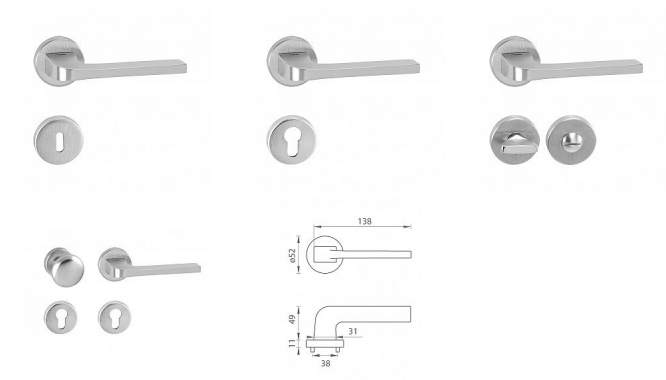

# TI - SUPRA - R 3097 vložka OCS

» DVEŘNÍ KOVÁNÍ » INTERIÉROVÉ » Rozetové kulaté

EAN	8584138255249
Značka	MP
Kód produktu	03751-0766
Balení	0 ks

Dostupnost na hlavním skladě: skladem u dodavatele

## Parametry

Značka	MP
Barva	Satén chrom, F1 hliník