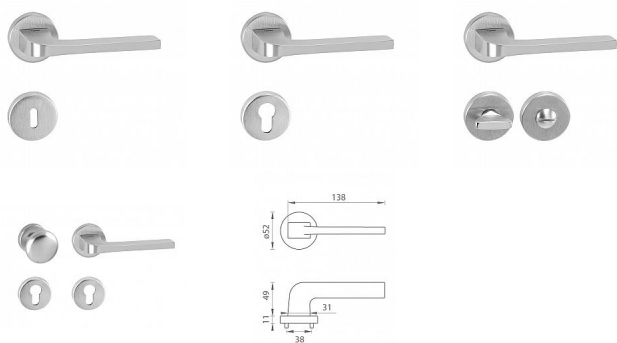

TI - SUPRA - R 3097 vložka OCS

» DVEŘNÍ KOVÁNÍ » INTERIÉROVÉ » Rozetové kulaté

EAN 8584138255249

Značka MP

Kód produktu 03751-0766

Rozetová klika na interiérové dveře s kulatou rozetou je vyrobena z materiálů vysoké kvality - zamak a je povrchově upravena. Rozeta má průměr 52 mm a standardní tloušťku 11 mm.

Patentovaná TUPAI mechanika má v kovovém pouzdře pružinové CLICKY, které sesazují krytku rozety, usnadňují tak její montáž a zajišťují stabilní upevnění bez možnosti samovolného pohybu krytky. Při demontáži stačí jednoduše zasunout klíč na demontáž rozet a mírným tahem ji bez poškození vyloupnout.

Vlastnosti kliky pro TUPAI STANDARD LINE:

- kulatý design rozety
- klikové nasazení krytky rozety
- tichý chod
- dlouhodobá životnost
- jednoduchá montáž
- 5 - letá záruka na funkčnost mechaniky

Dostupnost sklad SEZAM :

u dodavatele

Dostupné sklad dodavatele:

sklad dodavatele

Parametry

Značka MP

Barva Satén chrom, F1 hliník