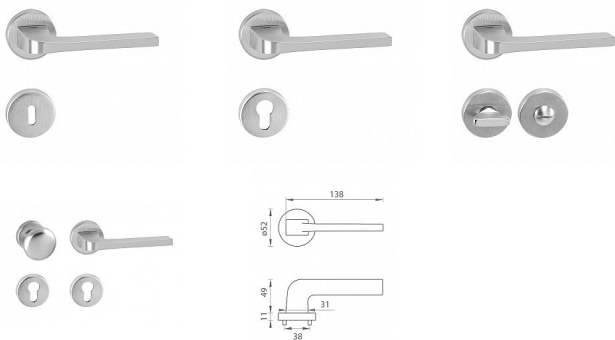

TI - SUPRA - R 3097 vložka OCS

» DVEŘNÍ KOVÁNÍ » INTERIÉROVÉ » Rozetové kulaté

EAN 8584138255249

Značka MP

Kód produktu 03751-0766

Rozetová klika na interiérové dveře s kulatou rozetou je vyrobena z materiálů vysoké kvality - zamak a je povrchově upravena. Rozeta má průměr 52 mm a standardní tloušťku 11 mm.

Patentovaná TUPAI mechanika má v kovovém pouzdře pružinové CLICKY, které sesazují krytku rozety, usnadňují tak její montáž a zajišťují stabilní upevnění bez možnosti samovolného pohybu krytky. Při demontáži stačí jednoduše zasunout klíč na demontáž rozety a mírným tahem ji bez poškození vyloupnout.

Vlastnosti kliky pro TUPAI STANDARD LINE:

- kulatý design rozety
- klikové nasazení krytky rozety
- tichý chod
- dlouhodobá životnost
- jednoduchá montáž
- 5 - letá záruka na funkčnost mechaniky

Dostupnost sklad SEZAM :

u dodavatele

Dostupné sklad dodavatele:

sklad dodavatele

Parametry

Značka MP

Barva Satén chrom, F1 hliník