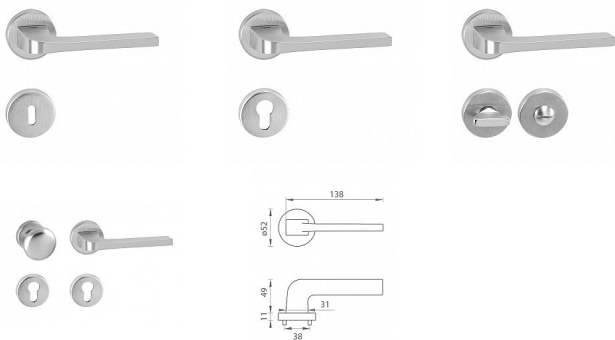

TI - SUPRA - R 3097 vložka OCS

» DVEŘNÍ KOVÁNÍ » INTERIÉROVÉ » Rozetové kulaté

EAN 8584138255249

Značka MP

Kód produktu 03751-0766

Rozetová klika na interiérové dveře s kulatou rozetou je vyrobena z materiálů vysoké kvality - zamak a je povrchově upravena. Rozeta má průměr 52 mm a standardní tloušťku 11 mm.

Patentovaná TUPAI mechanika má v kovovém pouzdře pružinové CLICKY, které sesazují krytku rozety, usnadňují tak její montáž a zajišťují stabilní upevnění bez možnosti samovolného pohybu krytky. Při demontáži stačí jednoduše zasunout klíč na demontáž rozet a mírným tahem ji bez poškození vyloupnout.

Vlastnosti kliky pro TUPAI STANDARD LINE:

- kulatý design rozety
- klikové nasazení krytky rozety
- tichý chod
- dlouhodobá životnost
- jednoduchá montáž
- 5 - letá záruka na funkčnost mechaniky

Dostupnost sklad SEZAM :

u dodavatele

Dostupné sklad dodavatele:

sklad dodavatele

Parametry

Značka MP

Barva Satén chrom, F1 hliník