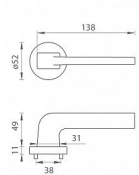

TI - SUPRA - R 3097 vložka TITAN

» DVEŘNÍ KOVÁNÍ » INTERIÉROVÉ » Rozetové kulaté

EAN	8584138255317
Značka	MP
Kód produktu	03751-0754
Balení	0 ks

Rozetová klika na interiérové dveře s kulatou rozetou je vyrobena z materiálů vysoké kvality - zamak a je povrchově upravena. Rozeta má průměr 52 mm a standardní tloušťku 11 mm.

Patentovaná TUPAI mechanika má v kovovém pouzdře pružinové CLICKY, které sesazují krytku rozety, usnadňují tak její montáž a zajišťují stabilní upevnění bez možnosti samovolného pohybu krytky. Při demontáži stačí jednoduše zasunout klíč na demontáž rozety a mírným tahem ji bez poškození vyloupnout.

Vlastnosti kliky pro TUPAI STANDARD LINE:

- kulatý design rozety
- klikové nasazení krytky rozety
- tichý chod
- dlouhodobá životnost
- jednoduchá montáž
- 5 - letá záruka na funkčnost mechaniky

Dostupnost na hlavním skladě: skladem u dodavatele

Parametry

Značka	MP
Barva	Nerez mat, F9 imitace nerez