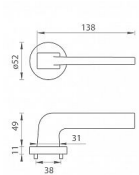

# TI - SUPRA - R 3097 vložka TITAN

» DVEŘNÍ KOVÁNÍ » INTERIÉROVÉ » Rozetové kulaté

EAN	8584138255317
Značka	MP
Kód produktu	03751-0754

Rozetová klika na interiérové dveře s kulatou rozetou je vyrobena z materiálů vysoké kvality - zamak a je povrchově upravena. Rozeta má průměr 52 mm a standardní tloušťku 11 mm.

Patentovaná TUPAI mechanika má v kovovém pouzdře pružinové CLICKY, které sesazují krytku rozety, usnadňují tak její montáž a zajišťují stabilní upevnění bez možnosti samovolného pohybu krytky. Při demontáži stačí jednoduše zasunout klíč na demontáž rozet a mírným tahem ji bez poškození vyloupnout.

Vlastnosti kliky pro TUPAI STANDARD LINE:

- kulatý design rozety
- klikové nasazení krytky rozety
- tichý chod
- dlouhodobá životnost
- jednoduchá montáž
- 5 - letá záruka na funkčnost mechaniky

Dostupnost sklad SEZAM : u dodavatele  
Dostupné sklad dodavatele: sklad dodavatele

## Parametry

Značka	MP
Barva	Nerez mat, F9 imitace nerez