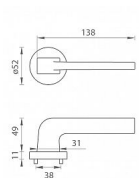

TI - SUPRA - R 3097 vložka TITAN

» DVEŘNÍ KOVÁNÍ » INTERIÉROVÉ » Rozetové kulaté

EAN	8584138255317
Značka	MP
Kód produktu	03751-0754

Rozetová klika na interiérové dveře s kulatou rozetou je vyrobena z materiálů vysoké kvality - zamak a je povrchově upravena. Rozeta má průměr 52 mm a standardní tloušťku 11 mm.

Patentovaná TUPAI mechanika má v kovovém pouzdrě pružinové CLICKY, které sesazují krytku rozety, usnadňují tak její montáž a zajišťují stabilní upevnění bez možnosti samovolného pohybu krytky. Při demontáži stačí jednoduše zasunout klíč na demontáž rozet a mírným tahem ji bez poškození vyloupnout.

Vlastnosti kliky pro TUPAI STANDARD LINE:

- kulatý design rozety
- klikové nasazení krytky rozety
- tichý chod
- dlouhodobá životnost
- jednoduchá montáž
- 5 - letá záruka na funkčnost mechaniky

Dostupnost sklad SEZAM : u dodavatele
Dostupné sklad dodavatele: sklad dodavatele

Parametry

Značka	MP
Barva	Nerez mat, F9 imitace nerez