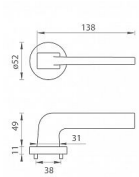

TI - SUPRA - R 3097 vložka TITAN

» DVEŘNÍ KOVÁNÍ » INTERIÉROVÉ » Rozetové kulaté

EAN	8584138255317
Značka	MP
Kód produktu	03751-0754

Rozetová klika na interiérové dveře s kulatou rozetou je vyrobena z materiálů vysoké kvality - zamak a je povrchově upravena. Rozeta má průměr 52 mm a standardní tloušťku 11 mm.

Patentovaná TUPAI mechanika má v kovovém pouzdrě pružinové CLICKY, které sesazují krytku rozety, usnadňují tak její montáž a zajišťují stabilní upevnění bez možnosti samovolného pohybu krytky. Při demontáži stačí jednoduše zasunout klíč na demontáž rozet a mírným tahem ji bez poškození vyloupnout.

Vlastnosti kliky pro TUPAI STANDARD LINE:

- kulatý design rozety
- klikové nasazení krytky rozety
- tichý chod
- dlouhodobá životnost
- jednoduchá montáž
- 5 - letá záruka na funkčnost mechaniky

Dostupnost sklad SEZAM : u dodavatele
Dostupné sklad dodavatele: sklad dodavatele

Parametry

Značka	MP
Barva	Nerez mat, F9 imitace nerez