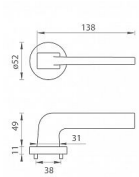

TI - SUPRA - R 3097 vložka TITAN

» DVEŘNÍ KOVÁNÍ » INTERIÉROVÉ » Rozetové kulaté

EAN	8584138255317
Značka	MP
Kód produktu	03751-0754

Rozetová klika na interiérové dveře s kulatou rozetou je vyrobena z materiálů vysoké kvality - zamak a je povrchově upravena. Rozeta má průměr 52 mm a standardní tloušťku 11 mm.

Patentovaná TUPAI mechanika má v kovovém pouzdře pružinové CLICKY, které sesazují krytku rozety, usnadňují tak její montáž a zajišťují stabilní upevnění bez možnosti samovolného pohybu krytky. Při demontáži stačí jednoduše zasunout klíč na demontáž rozet a mírným tahem ji bez poškození vyloupnout.

Vlastnosti kliky pro TUPAI STANDARD LINE:

- kulatý design rozety
- klikové nasazení krytky rozety
- tichý chod
- dlouhodobá životnost
- jednoduchá montáž
- 5 - letá záruka na funkčnost mechaniky

Dostupnost sklad SEZAM : u dodavatele
Dostupné sklad dodavatele: sklad dodavatele

Parametry

Značka	MP
Barva	Nerez mat, F9 imitace nerez