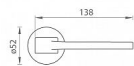

TI - SUPRA - R 3097 WC BS

» DVEŘNÍ KOVÁNÍ » INTERIÉROVÉ » Rozetové kulaté

EAN	8584138336894
Značka	MP
Kód produktu	03751-0732
Balení	0 ks

na objednávku - možná delší dodací doba

Rozetová klika na interiérové dveře s kulatou rozetou je vyrobena z materiálů vysoké kvality - zamak a je povrchově upravena. Rozeta má průměr 52 mm a standardní tloušťku 11 mm.

Patentovaná TUPAI mechanika má v kovovém pouzdře pružinové CLICKY, které sesazují krytku rozety, usnadňují tak její montáž a zajišťují stabilní upevnění bez možnosti samovolného pohybu krytky. Při demontáži stačí jednoduše zasunout klíč na demontáž rozet a mírným tahem ji bez poškození vyloupnout.