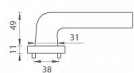

TI - SUPRA - R 3097 WC BS

» DVEŘNÍ KOVÁNÍ » INTERIÉROVÉ » Rozetové kulaté

EAN 8584138336894

Značka MP

Kód produktu 03751-0732

na objednávku - možná delší dodací doba

Rozetová klika na interiérové dveře s kulatou rozetou je vyrobena z materiálů vysoké kvality - zamak a je povrchově upravena. Rozeta má průměr 52 mm a standardní tloušťku 11 mm.

Patentovaná TUPAI mechanika má v kovovém pouzdře pružinové CLICKY, které sesazují krytku rozety, usnadňují tak její montáž a zajišťují stabilní upevnění bez možnosti samovolného pohybu krytky. Při demontáži stačí jednoduše zasunout klíč na demontáž rozety a mírným tahem ji bez poškození vyloupnout.