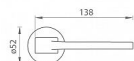

TI - SUPRA - R 3097 WC BS

» DVEŘNÍ KOVÁNÍ » INTERIÉROVÉ » Rozetové kulaté

EAN 8584138336894

Značka MP

Kód produktu 03751-0732

na objednávku - možná delší dodací doba

Rozetová klika na interiérové dveře s kulatou rozetou je vyrobena z materiálů vysoké kvality - zamak a je povrchově upravena. Rozeta má průměr 52 mm a standardní tloušťku 11 mm.

Patentovaná TUPAI mechanika má v kovovém pouzdře pružinové CLICKY, které sesazují krytku rozety, usnadňují tak její montáž a zajišťují stabilní upevnění bez možnosti samovolného pohybu krytky. Při demontáži stačí jednoduše zasunout klíč na demontáž rozety a mírným tahem ji bez poškození vyloupnout.