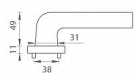

TI - SUPRA - R 3097 WC BS

» DVEŘNÍ KOVÁNÍ » INTERIÉROVÉ » Rozetové kulaté

EAN	8584138336894
Značka	MP
Kód produktu	03751-0732
Balení	0 ks

na objednávku - možná delší dodací doba

Rozetová klika na interiérové dveře s kulatou rozetou je vyrobena z materiálů vysoké kvality - zamak a je povrchově upravena. Rozeta má průměr 52 mm a standardní tloušťku 11 mm.

Patentovaná TUPAI mechanika má v kovovém pouzdře pružinové CLICKY, které sesazují krytku rozety, usnadňují tak její montáž a zajišťují stabilní upevnění bez možnosti samovolného pohybu krytky. Při demontáži stačí jednoduše zasunout klíč na demontáž rozet a mírným tahem ji bez poškození vyloupnout.