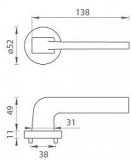

TI - SUPRA - R 3097 WC NP

» DVEŘNÍ KOVÁNÍ » INTERIÉROVÉ » Rozetové kulaté

EAN	8584138255393
Značka	MP
Kód produktu	03751-0744
Balení	0 ks

na objednávku - možná delší dodací doba

Rozetová klika na interiérové dveře s kulatou rozetou je vyrobena z materiálů vysoké kvality - zamak a je povrchově upravena. Rozeta má průměr 52 mm a standardní tloušťku 11 mm.

Patentovaná TUPAI mechanika má v kovovém pouzdře pružinové CLICKY, které sesazují krytku rozety, usnadňují tak její montáž a zajišťují stabilní upevnění bez možnosti samovolného pohybu krytky. Při demontáži stačí jednoduše zasunout klíč na demontáž rozet a mírným tahem ji bez poškození vyloupnout.