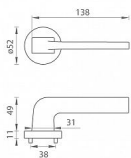

TI - SUPRA - R 3097 WC NP

» DVEŘNÍ KOVÁNÍ » INTERIÉROVÉ » Rozetové kulaté

EAN 8584138255393

Značka MP

Kód produktu 03751-0744

na objednávku - možná delší dodací doba

Rozetová klika na interiérové dveře s kulatou rozetou je vyrobena z materiálů vysoké kvality - zamak a je povrchově upravena. Rozeta má průměr 52 mm a standardní tloušťku 11 mm.

Patentovaná TUPAI mechanika má v kovovém pouzdře pružinové CLICKY, které sesazují krytku rozety, usnadňují tak její montáž a zajišťují stabilní upevnění bez možnosti samovolného pohybu krytky. Při demontáži stačí jednoduše zasunout klíč na demontáž rozety a mírným tahem ji bez poškození vyloupnout.

Vlastnosti kliky pro TUPAI STANDARD LINE:

- kulatý design rozety
- klikové nasazení krytky rozety
- tichý chod
- dlouhodobá životnost
- jednoduchá montáž
- 5 - letá záruka na funkčnost mechaniky

Dostupnost sklad SEZAM :