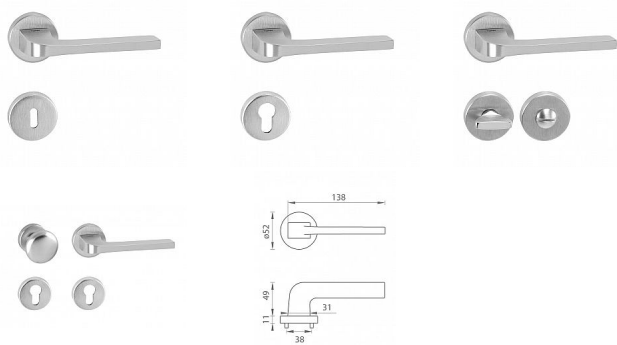

# TI - SUPRA - R 3097 WC OCS

» DVEŘNÍ KOVÁNÍ » INTERIÉROVÉ » Rozetové kulaté

EAN	8584138255256
Značka	MP
Kód produktu	03751-0768
Balení	0 ks

Dostupnost na hlavním skladě: skladem u dodavatele

## Parametry

Značka	MP
Barva	Satén chrom, F1 hliník