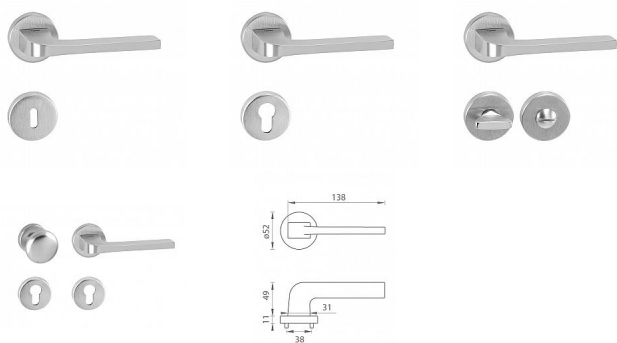

# TI - SUPRA - R 3097 WC OCS

» DVEŘNÍ KOVÁNÍ » INTERIÉROVÉ » Rozetové kulaté

EAN 8584138255256

Značka MP

Kód produktu 03751-0768

Rozetová klika na interiérové dveře s kulatou rozetou je vyrobena z materiálů vysoké kvality - zamak a je povrchově upravena. Rozeta má průměr 52 mm a standardní tloušťku 11 mm.

Patentovaná TUPAI mechanika má v kovovém pouzdře pružinové CLICKY, které sesazují krytku rozety, usnadňují tak její montáž a zajišťují stabilní upevnění bez možnosti samovolného pohybu krytky. Při demontáži stačí jednoduše zasunout klíč na demontáž rozety a mírným tahem ji bez poškození vyloupnout.

Vlastnosti kliky pro TUPAI STANDARD LINE:

- kulatý design rozety
- klikové nasazení krytky rozety
- tichý chod
- dlouhodobá životnost
- jednoduchá montáž
- 5 - letá záruka na funkčnost mechaniky

Dostupnost sklad SEZAM :

## Parametry

Značka MP

Barva Satén chrom, F1 hliník