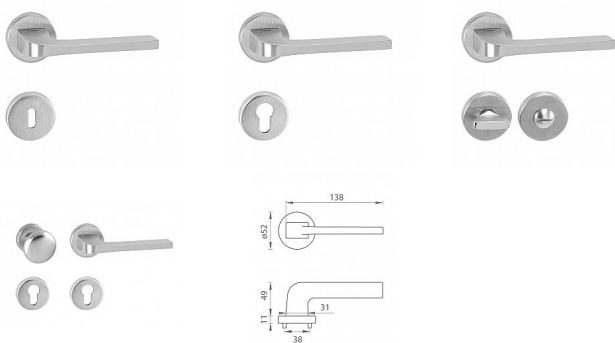

# TI - SUPRA - R 3097 WC OCS

» DVEŘNÍ KOVÁNÍ » INTERIÉROVÉ » Rozetové kulaté

EAN 8584138255256

Značka MP

Kód produktu 03751-0768

Rozetová klika na interiérové dveře s kulatou rozetou je vyrobena z materiálů vysoké kvality - zamak a je povrchově upravena. Rozeta má průměr 52 mm a standardní tloušťku 11 mm.

Patentovaná TUPAI mechanika má v kovovém pouzdře pružinové CLICKY, které sesazují krytku rozety, usnadňují tak její montáž a zajišťují stabilní upevnění bez možnosti samovolného pohybu krytky. Při demontáži stačí jednoduše zasunout klíč na demontáž rozet a mírným tahem ji bez poškození vyloupnout.

Vlastnosti kliky pro TUPAI STANDARD LINE:

- kulatý design rozety
- klikové nasazení krytky rozety
- tichý chod
- dlouhodobá životnost
- jednoduchá montáž
- 5 - letá záruka na funkčnost mechaniky

Dostupnost sklad SEZAM :

## Parametry

Značka MP

Barva Satén chrom, F1 hliník