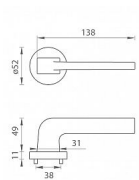

# TI - SUPRA - R 3097 WC TITAN

» DVEŘNÍ KOVÁNÍ » INTERIÉROVÉ » Rozetové kulaté

EAN 8584138255324

Značka MP

Kód produktu 03751-0756

Rozetová klika na interiérové dveře s kulatou rozetou je vyrobena z materiálů vysoké kvality - zamak a je povrchově upravena. Rozeta má průměr 52 mm a standardní tloušťku 11 mm.

Patentovaná TUPAI mechanika má v kovovém pouzdře pružinové CLICKY, které sesazují krytku rozety, usnadňují tak její montáž a zajišťují stabilní upevnění bez možnosti samovolného pohybu krytky. Při demontáži stačí jednoduše zasunout klíč na demontáž rozety a mírným tahem ji bez poškození vyloupnout.

Vlastnosti kliky pro TUPAI STANDARD LINE:

- kulatý design rozety
- klikové nasazení krytky rozety
- tichý chod
- dlouhodobá životnost
- jednoduchá montáž
- 5 - letá záruka na funkčnost mechaniky

Dostupnost sklad SEZAM :

## Parametry

Značka MP

Barva Nerez mat, F9 imitace nerez