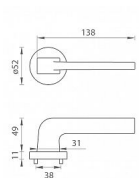

# TI - SUPRA - R 3097 WC TITAN

» DVEŘNÍ KOVÁNÍ » INTERIÉROVÉ » Rozetové kulaté

EAN	8584138255324
Značka	MP
Kód produktu	03751-0756
Balení	0 ks

Rozetová klika na interiérové dveře s kulatou rozetou je vyrobena z materiálů vysoké kvality - zamak a je povrchově upravena. Rozeta má průměr 52 mm a standardní tloušťku 11 mm.

Patentovaná TUPAI mechanika má v kovovém pouzdře pružinové CLICKY, které sesazují krytku rozety, usnadňují tak její montáž a zajišťují stabilní upevnění bez možnosti samovolného pohybu krytky. Při demontáži stačí jednoduše zasunout klíč na demontáž rozety a mírným tahem ji bez poškození vyloupnout.

Vlastnosti kliky pro TUPAI STANDARD LINE:

- kulatý design rozety
- klikové nasazení krytky rozety
- tichý chod
- dlouhodobá životnost
- jednoduchá montáž
- 5 - letá záruka na funkčnost mechaniky

Dostupnost na hlavním skladě: skladem u dodavatele

## Parametry

Značka	MP
Barva	Nerez mat, F9 imitace nerez