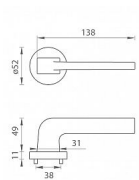

# TI - SUPRA - R 3097 WC TITAN

» DVEŘNÍ KOVÁNÍ » INTERIÉROVÉ » Rozetové kulaté

EAN 8584138255324

Značka MP

Kód produktu 03751-0756

Rozetová klika na interiérové dveře s kulatou rozetou je vyrobena z materiálů vysoké kvality - zamak a je povrchově upravena. Rozeta má průměr 52 mm a standardní tloušťku 11 mm.

Patentovaná TUPAI mechanika má v kovovém pouzdrě pružinové CLICKY, které sesazují krytku rozety, usnadňují tak její montáž a zajišťují stabilní upevnění bez možnosti samovolného pohybu krytky. Při demontáži stačí jednoduše zasunout klíč na demontáž rozet a mírným tahem ji bez poškození vyloupnout.

Vlastnosti kliky pro TUPAI STANDARD LINE:

- kulatý design rozety
- klikové nasazení krytky rozety
- tichý chod
- dlouhodobá životnost
- jednoduchá montáž
- 5 - letá záruka na funkčnost mechaniky

Dostupnost sklad SEZAM :

## Parametry

Značka MP

Barva Nerez mat, F9 imitace nerez