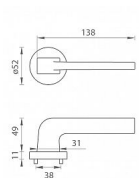

TI - SUPRA - R 3097 WC TITAN

» DVEŘNÍ KOVÁNÍ » INTERIÉROVÉ » Rozetové kulaté

EAN 8584138255324

Značka MP

Kód produktu 03751-0756

Rozetová klika na interiérové dveře s kulatou rozetou je vyrobena z materiálů vysoké kvality - zamak a je povrchově upravena. Rozeta má průměr 52 mm a standardní tloušťku 11 mm.

Patentovaná TUPAI mechanika má v kovovém pouzdře pružinové CLICKY, které sesazují krytku rozety, usnadňují tak její montáž a zajišťují stabilní upevnění bez možnosti samovolného pohybu krytky. Při demontáži stačí jednoduše zasunout klíč na demontáž rozety a mírným tahem ji bez poškození vyloupnout.

Vlastnosti kliky pro TUPAI STANDARD LINE:

- kulatý design rozety
- klikové nasazení krytky rozety
- tichý chod
- dlouhodobá životnost
- jednoduchá montáž
- 5 - letá záruka na funkčnost mechaniky

Dostupnost sklad SEZAM :