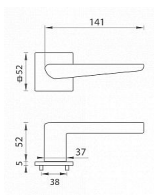

TI - TIGA - HR 4154Q 5S klíč BS

» DVEŘNÍ KOVÁNÍ » INTERIÉROVÉ » Rozetové hranaté

EAN	8584138420746
Značka	MP
Kód produktu	03751-1834
Balení	0 ks

ZBOŽÍ NA DODAVATELSKOU OBJEDNÁVKU - DELŠÍ DODACÍ DOBA

Rozetová klika na interiérové dveře s hranatou rozetou je vyrobena z materiálů vysoké kvality - zamak a je povrchově upravena. Rozeta má rozměry 52 mm x 52 mm a tloušťku pouze 5 mm.

Minimalistický design rozety s vysokou stabilitou kliky na dveřích působí jemně, a tím ponechává prostor pro vyniknutí designu samotné kliky. Patentovaná TUPAI mechanika s nylonovo-kovovou podložkou s výstupky - kliknutím usnadňuje montáž krytky rozety a zajišťuje stabilní upevnění bez možnosti samovolného pohybu krytky. Při demontáži stačí jednoduše zasunout klíč na demontáž rozet a mírným tahem ji bez poškození vyloupnout. Vratný mechanismus a krytka jsou upevněny na samotnou kliku, čímž zvyšují pevnost a funkčnost kování.

Vlastnosti kliky pro TUPAI 5S LINE:

- minimalistický design rozety (tloušťka rozety pouze 5 mm)
- vysoká stabilita a pevnost kliky
- vratný mechanismus - součást kliky a krytky rozety
- dlouhodobá životnost
- jednoduchá montáž
- 5 - letá záruka na funkčnost mechaniky
- komponenty a náhradní díly skladem