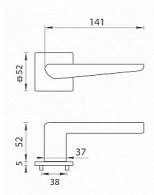

TI - TIGA - HR 4154Q 5S klíč BS

» DVEŘNÍ KOVÁNÍ » INTERIÉROVÉ » Rozetové hranaté

EAN	8584138420746
Značka	MP
Kód produktu	03751-1834
Balení	0 ks

ZBOŽÍ NA DODAVATELSKOU OBJEDNÁVKU - DELŠÍ DODACÍ DOBA

Rozetová klika na interiérové dveře s hranatou rozetou je vyrobena z materiálů vysoké kvality - zamak a je povrchově upravena. Rozeta má rozměry 52 mm x 52 mm a tloušťku pouze 5 mm.

Minimalistický design rozety s vysokou stabilitou kliky na dveřích působí jemně, a tím ponechává prostor pro vyniknutí designu samotné kliky. Patentovaná TUPAI mechanika s nylonovo-kovovou podložkou s výstupky - kliknutím usnadňuje montáž krytky rozety a zajišťuje stabilní upevnění bez možnosti samovolného pohybu krytky. Při demontáži stačí jednoduše zasunout klíč na demontáž rozet a mírným tahem ji bez poškození vyloupnout. Vratný mechanismus a krytka jsou upevněny na samotnou kliku, čímž zvyšují pevnost a funkčnost kování.

Vlastnosti kliky pro TUPAI 5S LINE:

- minimalistický design rozety (tloušťka rozety pouze 5 mm)
- vysoká stabilita a pevnost kliky
- vratný mechanismus - součást kliky a krytky rozety
- dlouhodobá životnost
- jednoduchá montáž
- 5 - letá záruka na funkčnost mechaniky
- komponenty a náhradní díly skladem

Parametry hlavním skladě: skladem u dodavatele

Značka	MP
Barva	Černá