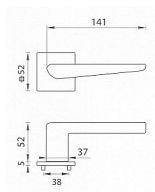

# TI - TIGA - HR 4154Q 5S klíč NP

» DVEŘNÍ KOVÁNÍ » INTERIÉROVÉ » Rozetové hranaté

EAN 8584138420661

Značka MP

Kód produktu 03751-1842

Rozetová klika na interiérové dveře s hranatou rozetou je vyrobena z materiálů vysoké kvality - zamak a je povrchově upravena. Rozeta má rozměry 52 mm x 52 mm a tloušťku pouze 5 mm. Minimalistický design rozety s vysokou stabilitou kliky na dveřích působí jemně, a tím ponechává prostor pro vyniknutí designu samotné kliky. Patentovaná TUPAI mechanika s nylonovo-kovovou podložkou s výstupky - kliknutím usnadňuje montáž krytky rozety a zajišťuje stabilní upevnění bez možnosti samovolného pohybu krytky. Při demontáži stačí jednoduše zasunout klíč na demontáž rozety a mírným tahem ji bez poškození vyloupnout. Vratný mechanismus a krytka jsou upevněny na samotnou kliku, čímž zvyšují pevnost a funkčnost kování. Vlastnosti kliky pro TUPAI 5S LINE: • minimalistický design rozety (tloušťka rozety pouze 5 mm) • vysoká stabilita a pevnost kliky • vratný mechanismus - součást kliky a krytky rozety • dlouhodobá životnost • jednoduchá montáž • 5 - letá záruka na funkčnost mechaniky • komponenty a náhradní díly skladem