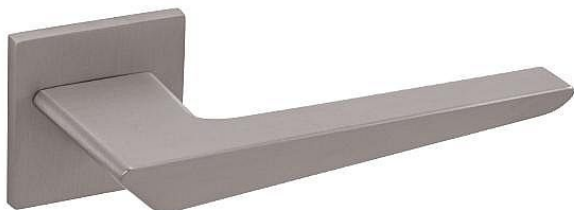

TI - TIGA - HR 4154Q 5S klíč NP

» DVEŘNÍ KOVÁNÍ » INTERIÉROVÉ » Rozetové hranaté

EAN	8584138420661
Značka	MP
Kód produktu	03751-1842
Balení	0 ks

Rozetová klika na interiérové dveře s hranatou rozetou je vyrobena z materiálů vysoké kvality - zamak a je povrchově upravena. Rozeta má rozměry 52 mm x 52 mm a tloušťku pouze 5 mm.

Minimalistický design rozety s vysokou stabilitou kliky na dveřích působí jemně, a tím ponechává prostor pro vyniknutí designu samotné kliky. Patentovaná TUPAI mechanika s nylonovo-kovovou podložkou s výstupky - kliknutím usnadňuje montáž krytky rozety a zajišťuje stabilní upevnění bez možnosti samovolného pohybu krytky. Při demontáži stačí jednoduše zasunout klíč na demontáž rozet a mírným tahem ji bez poškození vyloupnout. Vratný mechanismus a krytka jsou upevněny na samotnou kliku, čímž zvyšují pevnost a funkčnost kování.

Vlastnosti kliky pro TUPAI 5S LINE:

- minimalistický design rozety (tloušťka rozety pouze 5 mm)
- vysoká stabilita a pevnost kliky
- vratný mechanismus - součást kliky a krytky rozety
- dlouhodobá životnost
- jednoduchá montáž
- 5 - letá záruka na funkčnost mechaniky
- komponenty a náhradní díly skladem

Dostupnost na hlavním skladě: skladem u dodavatele

Značka	MP
Barva	Satén niki, stříbrná