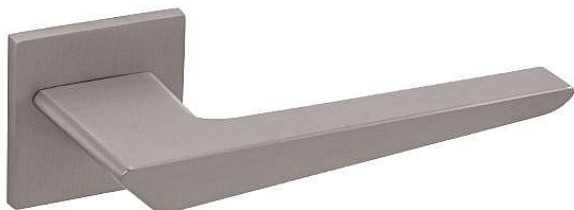

TI - TIGA - HR 4154Q 5S klíč NP

» DVEŘNÍ KOVÁNÍ » INTERIÉROVÉ » Rozetové hranaté

EAN	8584138420661
Značka	MP
Kód produktu	03751-1842
Balení	0 ks

Rozetová klika na interiérové dveře s hranatou rozetou je vyrobena z materiálů vysoké kvality - zamak a je povrchově upravena. Rozeta má rozměry 52 mm x 52 mm a tloušťku pouze 5 mm.

Minimalistický design rozety s vysokou stabilitou kliky na dveřích působí jemně, a tím ponechává prostor pro vyniknutí designu samotné kliky. Patentovaná TUPAI mechanika s nylonovo-kovovou podložkou s výstupky - kliknutím usnadňuje montáž krytky rozety a zajišťuje stabilní upevnění bez možnosti samovolného pohybu krytky. Při demontáži stačí jednoduše zasunout klíč na demontáž rozet a mírným tahem ji bez poškození vyloupnout. Vratný mechanismus a krytka jsou upevněny na samotnou kliku, čímž zvyšují pevnost a funkčnost kování.

Vlastnosti kliky pro TUPAI 5S LINE:

- minimalistický design rozety (tloušťka rozety pouze 5 mm)
- vysoká stabilita a pevnost kliky
- vratný mechanismus - součást kliky a krytky rozety
- dlouhodobá životnost
- jednoduchá montáž
- 5 - letá záruka na funkčnost mechaniky
- komponenty a náhradní díly skladem

Parametry Dostupnost na hlavním skladě: skladem u dodavatele

Značka	MP
Barva	Satén niki, stříbrná