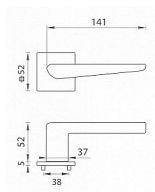

TI - TIGA - HR 4154Q 5S klíč NP

» DVEŘNÍ KOVÁNÍ » INTERIÉROVÉ » Rozetové hranaté

EAN 8584138420661

Značka MP

Kód produktu 03751-1842

Rozetová klika na interiérové dveře s hranatou rozetou je vyrobena z materiálů vysoké kvality - zamak a je povrchově upravena. Rozeta má rozměry 52 mm x 52 mm a tloušťku pouze 5 mm. Minimalistický design rozety s vysokou stabilitou kliky na dveřích působí jemně, a tím ponechává prostor pro vyniknutí designu samotné kliky. Patentovaná TUPAI mechanika s nylonovo-kovovou podložkou s výstupky - kliknutím usnadňuje montáž krytky rozety a zajišťuje stabilní upevnění bez možnosti samovolného pohybu krytky. Při demontáži stačí jednoduše zasunout klíč na demontáž rozety a mírným tahem ji bez poškození vyloupnout. Vratný mechanismus a krytka jsou upevněny na samotnou kliku, čímž zvyšují pevnost a funkčnost kování. Vlastnosti kliky pro TUPAI 5S LINE: • minimalistický design rozety (tloušťka rozety pouze 5 mm) • vysoká stabilita a pevnost kliky • vratný mechanismus - součást kliky a krytky rozety • dlouhodobá životnost • jednoduchá montáž • 5 - letá záruka na funkčnost mechaniky • komponenty a náhradní díly skladem