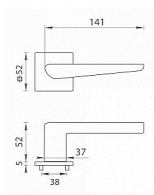

TI - TIGA - HR 4154Q 5S klíč NP

» DVEŘNÍ KOVÁNÍ » INTERIÉROVÉ » Rozetové hranaté

EAN	8584138420661
Značka	MP
Kód produktu	03751-1842
Balení	0 ks

Rozetová klika na interiérové dveře s hranatou rozetou je vyrobena z materiálů vysoké kvality - zamak a je povrchově upravena. Rozeta má rozměry 52 mm x 52 mm a tloušťku pouze 5 mm.

Minimalistický design rozety s vysokou stabilitou kliky na dveřích působí jemně, a tím ponechává prostor pro vyniknutí designu samotné kliky. Patentovaná TUPAI mechanika s nylonovo-kovovou podložkou s výstupky - kliknutím usnadňuje montáž krytky rozety a zajišťuje stabilní upevnění bez možnosti samovolného pohybu krytky. Při demontáži stačí jednoduše zasunout klíč na demontáž rozet a mírným tahem ji bez poškození vyloupnout. Vratný mechanismus a krytka jsou upevněny na samotnou kliku, čímž zvyšují pevnost a funkčnost kování.

Vlastnosti kliky pro TUPAI 5S LINE:

- minimalistický design rozety (tloušťka rozety pouze 5 mm)
- vysoká stabilita a pevnost kliky
- vratný mechanismus - součást kliky a krytky rozety
- dlouhodobá životnost
- jednoduchá montáž
- 5 - letá záruka na funkčnost mechaniky
- komponenty a náhradní díly skladem