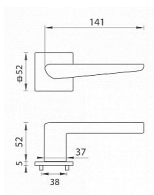

TI - TIGA - HR 4154Q 5S klíč OCS

» DVEŘNÍ KOVÁNÍ » INTERIÉROVÉ » Rozetové hranaté

EAN	8584138420623
Značka	MP
Kód produktu	03751-1850
Balení	0 ks

Rozetová klika na interiérové dveře s hranatou rozetou je vyrobena z materiálů vysoké kvality - zamak a je povrchově upravena. Rozeta má rozměry 52 mm x 52 mm a tloušťku pouze 5 mm.

Minimalistický design rozety s vysokou stabilitou kliky na dveřích působí jemně, a tím ponechává prostor pro vyniknutí designu samotné kliky. Patentovaná TUPAI mechanika s nylonovo-kovovou podložkou s výstupky - kliknutím usnadňuje montáž krytky rozety a zajišťuje stabilní upevnění bez možnosti samovolného pohybu krytky. Při demontáži stačí jednoduše zasunout klíč na demontáž rozet a mírným tahem ji bez poškození vyloupnout. Vratný mechanismus a krytka jsou upevněny na samotnou kliku, čímž zvyšují pevnost a funkčnost kování.

Vlastnosti kliky pro TUPAI 5S LINE:

- minimalistický design rozety (tloušťka rozety pouze 5 mm)
- vysoká stabilita a pevnost kliky
- vratný mechanismus - součást kliky a krytky rozety
- dlouhodobá životnost
- jednoduchá montáž
- 5 - letá záruka na funkčnost mechaniky
- komponenty a náhradní díly skladem