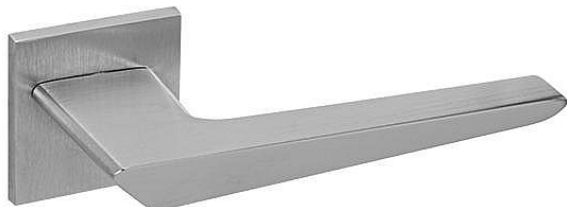

TI - TIGA - HR 4154Q 5S klíč OCS

» DVEŘNÍ KOVÁNÍ » INTERIÉROVÉ » Rozetové hranaté

EAN 8584138420623

Značka MP

Kód produktu 03751-1850

Rozetová klika na interiérové dveře s hranatou rozetou je vyrobena z materiálů vysoké kvality - zamak a je povrchově upravena. Rozeta má rozměry 52 mm x 52 mm a tloušťku pouze 5 mm. Minimalistický design rozety s vysokou stabilitou kliky na dveřích působí jemně, a tím ponechává prostor pro vyniknutí designu samotné kliky. Patentovaná TUPAI mechanika s nylonovo-kovovou podložkou s výstupky - kliknutím usnadňuje montáž krytky rozety a zajišťuje stabilní upevnění bez možnosti samovolného pohybu krytky. Při demontáži stačí jednoduše zasunout klíč na demontáž rozety a mírným tahem ji bez poškození vyloupnout. Vratný mechanismus a krytka jsou upevněny na samotnou kliku, čímž zvyšují pevnost a funkčnost kování. Vlastnosti kliky pro TUPAI 5S LINE: • minimalistický design rozety (tloušťka rozety pouze 5 mm) • vysoká stabilita a pevnost kliky • vratný mechanismus - součást kliky a krytky rozety • dlouhodobá životnost • jednoduchá montáž • 5 - letá záruka na funkčnost mechaniky • komponenty a náhradní díly skladem

Dostupnost sklad SEZAM : u dodavatele

Dostupné sklad dodavatele: sklad dodavatele

Parametry

Značka MP

Barva Satén chrom, F1 hliník