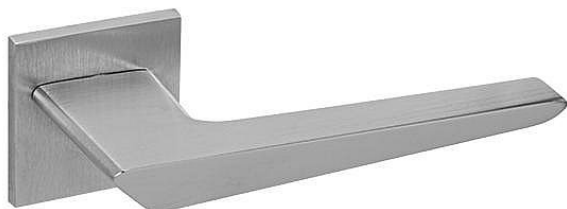

TI - TIGA - HR 4154Q 5S klíč OCS

» DVEŘNÍ KOVÁNÍ » INTERIÉROVÉ » Rozetové hranaté

EAN	8584138420623
Značka	MP
Kód produktu	03751-1850
Balení	0 ks

Rozetová klika na interiérové dveře s hranatou rozetou je vyrobena z materiálů vysoké kvality - zamak a je povrchově upravena. Rozeta má rozměry 52 mm x 52 mm a tloušťku pouze 5 mm.

Minimalistický design rozety s vysokou stabilitou kliky na dveřích působí jemně, a tím ponechává prostor pro vyniknutí designu samotné kliky. Patentovaná TUPAI mechanika s nylonovo-kovovou podložkou s výstupky - kliknutím usnadňuje montáž krytky rozety a zajišťuje stabilní upevnění bez možnosti samovolného pohybu krytky. Při demontáži stačí jednoduše zasunout klíč na demontáž rozet a mírným tahem ji bez poškození vyloupnout. Vratný mechanismus a krytka jsou upevněny na samotnou kliku, čímž zvyšují pevnost a funkčnost kování.

Vlastnosti kliky pro TUPAI 5S LINE:

- minimalistický design rozety (tloušťka rozety pouze 5 mm)
- vysoká stabilita a pevnost kliky
- vratný mechanismus - součást kliky a krytky rozety
- dlouhodobá životnost
- jednoduchá montáž
- 5 - letá záruka na funkčnost mechaniky
- komponenty a náhradní díly skladem

Dostupnost na hlavním skladě: skladem u dodavatele

Značka	MP
Barva	Satén chrom, F1 hliník