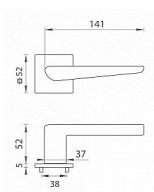

TI - TIGA - HR 4154Q 5S klíč TITAN

» DVEŘNÍ KOVÁNÍ » INTERIÉROVÉ » Rozetové hranaté

EAN 8584138420708

Značka MP

Kód produktu 03751-1858

Rozetová klika na interiérové dveře s hranatou rozetou je vyrobena z materiálů vysoké kvality - zamak a je povrchově upravena. Rozeta má rozměry 52 mm x 52 mm a tloušťku pouze 5 mm. Minimalistický design rozety s vysokou stabilitou kliky na dveřích působí jemně, a tím ponechává prostor pro vyniknutí designu samotné kliky. Patentovaná TUPAI mechanika s nylonovo-kovovou podložkou s výstupky - kliknutím usnadňuje montáž krytky rozety a zajišťuje stabilní upevnění bez možnosti samovolného pohybu krytky. Při demontáži stačí jednoduše zasunout klíč na demontáž rozety a mírným tahem ji bez poškození vyloupnout. Vratný mechanismus a krytka jsou upevněny na samotnou kliku, čímž zvyšují pevnost a funkčnost kování. Vlastnosti kliky pro TUPAI 5S LINE: • minimalistický design rozety (tloušťka rozety pouze 5 mm) • vysoká stabilita a pevnost kliky • vratný mechanismus - součást kliky a krytky rozety • dlouhodobá životnost • jednoduchá montáž • 5 - letá záruka na funkčnost mechaniky • komponenty a náhradní díly skladem

Dostupnost sklad SEZAM :

u dodavatele

Dostupné sklad dodavatele:

sklad dodavatele

Parametry

Značka MP

Barva Nerez mat, F9 imitace nerez