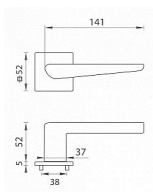

TI - TIGA - HR 4154Q 5S na rozetách BS

» DVEŘNÍ KOVÁNÍ » INTERIÉROVÉ » Rozetové hranaté

EAN	8584138420739
Značka	MP
Kód produktu	03751-1832
Balení	0 ks

ZBOŽÍ NA DODAVATELSKOU OBJEDNÁVKU - DELŠÍ DODACÍ DOBA

Rozetová klika na interiérové dveře s hranatou rozetou je vyrobena z materiálů vysoké kvality - zamak a je povrchově upravena. Rozeta má rozměry 52 mm x 52 mm a tloušťku pouze 5 mm.

Minimalistický design rozety s vysokou stabilitou kliky na dveřích působí jemně, a tím ponechává prostor pro vyniknutí designu samotné kliky. Patentovaná TUPAI mechanika s nylonovo-kovovou podložkou s výstupky - kliknutím usnadňuje montáž krytky rozety a zajišťuje stabilní upevnění bez možnosti samovolného pohybu krytky. Při demontáži stačí jednoduše zasunout klíč na demontáž rozet a mírným tahem ji bez poškození vyloupnout. Vratný mechanismus a krytka jsou upevněny na samotnou kliku, čímž zvyšují pevnost a funkčnost kování.

Vlastnosti kliky pro TUPAI 5S LINE:

- minimalistický design rozety (tloušťka rozety pouze 5 mm)
- vysoká stabilita a pevnost kliky
- vratný mechanismus - součást kliky a krytky rozety
- dlouhodobá životnost
- jednoduchá montáž
- 5 - letá záruka na funkčnost mechaniky
- komponenty a náhradní díly skladem