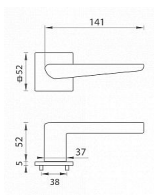

TI - TIGA - HR 4154Q 5S na rozetách BS

» DVEŘNÍ KOVÁNÍ » INTERIÉROVÉ » Rozetové hranaté

EAN	8584138420739
Značka	MP
Kód produktu	03751-1832
Balení	0 ks

ZBOŽÍ NA DODAVATELSKOU OBJEDNÁVKU - DELŠÍ DODACÍ DOBA

Rozetová klika na interiérové dveře s hranatou rozetou je vyrobena z materiálů vysoké kvality - zamak a je povrchově upravena. Rozeta má rozměry 52 mm x 52 mm a tloušťku pouze 5 mm.

Minimalistický design rozety s vysokou stabilitou kliky na dveřích působí jemně, a tím ponechává prostor pro vyniknutí designu samotné kliky. Patentovaná TUPAI mechanika s nylonovo-kovovou podložkou s výstupky - kliknutím usnadňuje montáž krytky rozety a zajišťuje stabilní upevnění bez možnosti samovolného pohybu krytky. Při demontáži stačí jednoduše zasunout klíč na demontáž rozet a mírným tahem ji bez poškození vyloupnout. Vratný mechanismus a krytka jsou upevněny na samotnou kliku, čímž zvyšují pevnost a funkčnost kování.

Vlastnosti kliky pro TUPAI 5S LINE:

- minimalistický design rozety (tloušťka rozety pouze 5 mm)
- vysoká stabilita a pevnost kliky
- vratný mechanismus - součást kliky a krytky rozety
- dlouhodobá životnost
- jednoduchá montáž
- 5 - letá záruka na funkčnost mechaniky
- komponenty a náhradní díly skladem