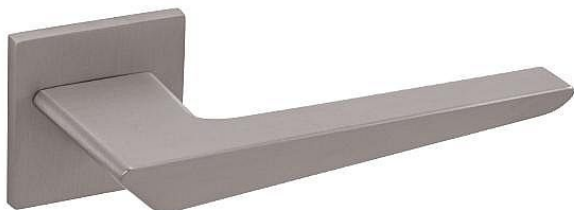

TI - TIGA - HR 4154Q 5S na rozetách NP

» DVEŘNÍ KOVÁNÍ » INTERIÉROVÉ » Rozetové hranaté

EAN	8584138420654
Značka	MP
Kód produktu	03751-1840
Balení	0 ks

Rozetová klika na interiérové dveře s hranatou rozetou je vyrobena z materiálů vysoké kvality - zamak a je povrchově upravena. Rozeta má rozměry 52 mm x 52 mm a tloušťku pouze 5 mm.

Minimalistický design rozety s vysokou stabilitou kliky na dveřích působí jemně, a tím ponechává prostor pro vyniknutí designu samotné kliky. Patentovaná TUPAI mechanika s nylonovo-kovovou podložkou s výstupky - kliknutím usnadňuje montáž krytky rozety a zajišťuje stabilní upevnění bez možnosti samovolného pohybu krytky. Při demontáži stačí jednoduše zasunout klíč na demontáž rozet a mírným tahem ji bez poškození vyloupnout. Vratný mechanismus a krytka jsou upevněny na samotnou kliku, čímž zvyšují pevnost a funkčnost kování.

Vlastnosti kliky pro TUPAI 5S LINE:

- minimalistický design rozety (tloušťka rozety pouze 5 mm)
- vysoká stabilita a pevnost kliky
- vratný mechanismus - součást kliky a krytky rozety
- dlouhodobá životnost
- jednoduchá montáž
- 5 - letá záruka na funkčnost mechaniky
- komponenty a náhradní díly skladem

Dostupnost na hlavním skladě: skladem u dodavatele

Značka	MP
Barva	Satén nikel, stříbrná