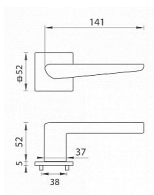

# TI - TIGA - HR 4154Q 5S na rozetách NP

» DVEŘNÍ KOVÁNÍ » INTERIÉROVÉ » Rozetové hranaté

EAN	8584138420654
Značka	MP
Kód produktu	03751-1840
Balení	0 ks

Rozetová klika na interiérové dveře s hranatou rozetou je vyrobena z materiálů vysoké kvality - zamak a je povrchově upravena. Rozeta má rozměry 52 mm x 52 mm a tloušťku pouze 5 mm.

Minimalistický design rozety s vysokou stabilitou kliky na dveřích působí jemně, a tím ponechává prostor pro vyniknutí designu samotné kliky. Patentovaná TUPAI mechanika s nylonovo-kovovou podložkou s výstupky - kliknutím usnadňuje montáž krytky rozety a zajišťuje stabilní upevnění bez možnosti samovolného pohybu krytky. Při demontáži stačí jednoduše zasunout klíč na demontáž rozet a mírným tahem ji bez poškození vyloupnout. Vratný mechanismus a krytka jsou upevněny na samotnou kliku, čímž zvyšují pevnost a funkčnost kování.

Vlastnosti kliky pro TUPAI 5S LINE:

- minimalistický design rozety (tloušťka rozety pouze 5 mm)
- vysoká stabilita a pevnost kliky
- vratný mechanismus - součást kliky a krytky rozety
- dlouhodobá životnost
- jednoduchá montáž
- 5 - letá záruka na funkčnost mechaniky
- komponenty a náhradní díly skladem