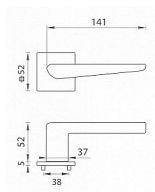

# TI - TIGA - HR 4154Q 5S na rozetách NP

» DVEŘNÍ KOVÁNÍ » INTERIÉROVÉ » Rozetové hranaté

EAN 8584138420654

Značka MP

Kód produktu 03751-1840

Rozetová klika na interiérové dveře s hranatou rozetou je vyrobena z materiálů vysoké kvality - zamak a je povrchově upravena. Rozeta má rozměry 52 mm x 52 mm a tloušťku pouze 5 mm. Minimalistický design rozety s vysokou stabilitou kliky na dveřích působí jemně, a tím ponechává prostor pro vyniknutí designu samotné kliky. Patentovaná TUPAI mechanika s nylonovo-kovovou podložkou s výstupky - kliknutím usnadňuje montáž krytky rozety a zajišťuje stabilní upevnění bez možnosti samovolného pohybu krytky. Při demontáži stačí jednoduše zasunout klíč na demontáž rozety a mírným tahem ji bez poškození vyloupnout. Vratný mechanismus a krytka jsou upevněny na samotnou kliku, čímž zvyšují pevnost a funkčnost kování. Vlastnosti kliky pro TUPAI 5S LINE: • minimalistický design rozety (tloušťka rozety pouze 5 mm) • vysoká stabilita a pevnost kliky • vratný mechanismus - součást kliky a krytky rozety • dlouhodobá životnost • jednoduchá montáž • 5 - letá záruka na funkčnost mechaniky • komponenty a náhradní díly skladem