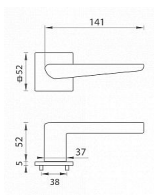

TI - TIGA - HR 4154Q 5S na rozetách NP

» DVEŘNÍ KOVÁNÍ » INTERIÉROVÉ » Rozetové hranaté

EAN	8584138420654
Značka	MP
Kód produktu	03751-1840
Balení	0 ks

Rozetová klika na interiérové dveře s hranatou rozetou je vyrobena z materiálů vysoké kvality - zamak a je povrchově upravena. Rozeta má rozměry 52 mm x 52 mm a tloušťku pouze 5 mm.

Minimalistický design rozety s vysokou stabilitou kliky na dveřích působí jemně, a tím ponechává prostor pro vyniknutí designu samotné kliky. Patentovaná TUPAI mechanika s nylonovo-kovovou podložkou s výstupky - kliknutím usnadňuje montáž krytky rozety a zajišťuje stabilní upevnění bez možnosti samovolného pohybu krytky. Při demontáži stačí jednoduše zasunout klíč na demontáž rozet a mírným tahem ji bez poškození vyloupnout. Vratný mechanismus a krytka jsou upevněny na samotnou kliku, čímž zvyšují pevnost a funkčnost kování.

Vlastnosti kliky pro TUPAI 5S LINE:

- minimalistický design rozety (tloušťka rozety pouze 5 mm)
- vysoká stabilita a pevnost kliky
- vratný mechanismus - součást kliky a krytky rozety
- dlouhodobá životnost
- jednoduchá montáž
- 5 - letá záruka na funkčnost mechaniky
- komponenty a náhradní díly skladem