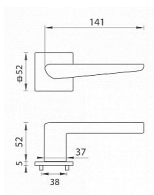

TI - TIGA - HR 4154Q 5S na rozetách OCS

» DVEŘNÍ KOVÁNÍ » INTERIÉROVÉ » Rozetové hranaté

EAN	8584138420616
Značka	MP
Kód produktu	03751-1848
Balení	0 ks

Rozetová klika na interiérové dveře s hranatou rozetou je vyrobena z materiálů vysoké kvality - zamak a je povrchově upravena. Rozeta má rozměry 52 mm x 52 mm a tloušťku pouze 5 mm.

Minimalistický design rozety s vysokou stabilitou kliky na dveřích působí jemně, a tím ponechává prostor pro vyniknutí designu samotné kliky. Patentovaná TUPAI mechanika s nylonovo-kovovou podložkou s výstupky - kliknutím usnadňuje montáž krytky rozety a zajišťuje stabilní upevnění bez možnosti samovolného pohybu krytky. Při demontáži stačí jednoduše zasunout klíč na demontáž rozet a mírným tahem ji bez poškození vyloupnout. Vratný mechanismus a krytka jsou upevněny na samotnou kliku, čímž zvyšují pevnost a funkčnost kování.

Vlastnosti kliky pro TUPAI 5S LINE:

- minimalistický design rozety (tloušťka rozety pouze 5 mm)
- vysoká stabilita a pevnost kliky
- vratný mechanismus - součást kliky a krytky rozety
- dlouhodobá životnost
- jednoduchá montáž
- 5 - letá záruka na funkčnost mechaniky
- komponenty a náhradní díly skladem