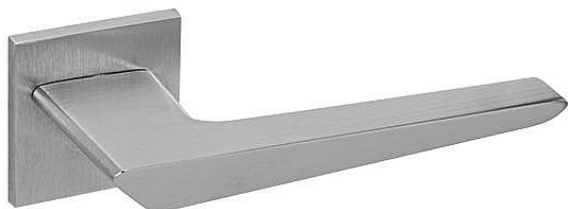

TI - TIGA - HR 4154Q 5S na rozetách OCS

» DVEŘNÍ KOVÁNÍ » INTERIÉROVÉ » Rozetové hranaté

EAN	8584138420616
Značka	MP
Kód produktu	03751-1848
Balení	0 ks

Rozetová klika na interiérové dveře s hranatou rozetou je vyrobena z materiálů vysoké kvality - zamak a je povrchově upravena. Rozeta má rozměry 52 mm x 52 mm a tloušťku pouze 5 mm.

Minimalistický design rozety s vysokou stabilitou kliky na dveřích působí jemně, a tím ponechává prostor pro vyniknutí designu samotné kliky. Patentovaná TUPAI mechanika s nylonovo-kovovou podložkou s výstupky - kliknutím usnadňuje montáž krytky rozety a zajišťuje stabilní upevnění bez možnosti samovolného pohybu krytky. Při demontáži stačí jednoduše zasunout klíč na demontáž rozet a mírným tahem ji bez poškození vyloupnout. Vratný mechanismus a krytka jsou upevněny na samotnou kliku, čímž zvyšují pevnost a funkčnost kování.

Vlastnosti kliky pro TUPAI 5S LINE:

- minimalistický design rozety (tloušťka rozety pouze 5 mm)
- vysoká stabilita a pevnost kliky
- vratný mechanismus - součást kliky a krytky rozety
- dlouhodobá životnost
- jednoduchá montáž
- 5 - letá záruka na funkčnost mechaniky
- komponenty a náhradní díly skladem

Parametry Dostupnost na hlavním skladě: skladem u dodavatele

Značka	MP
Barva	Satén chrom, F1 hliník