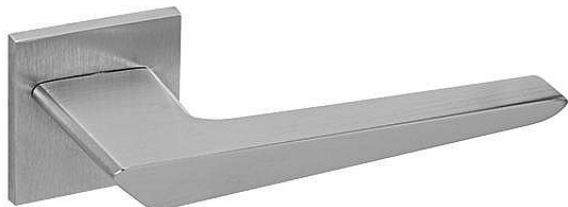

# TI - TIGA - HR 4154Q 5S na rozetách OCS

» DVEŘNÍ KOVÁNÍ » INTERIÉROVÉ » Rozetové hranaté

EAN 8584138420616

Značka MP

Kód produktu 03751-1848

Rozetová klika na interiérové dveře s hranatou rozetou je vyrobena z materiálů vysoké kvality - zamak a je povrchově upravena. Rozeta má rozměry 52 mm x 52 mm a tloušťku pouze 5 mm. Minimalistický design rozety s vysokou stabilitou kliky na dveřích působí jemně, a tím ponechává prostor pro vyniknutí designu samotné kliky. Patentovaná TUPAI mechanika s nylonovo-kovovou podložkou s výstupky - kliknutím usnadňuje montáž krytky rozety a zajišťuje stabilní upevnění bez možnosti samovolného pohybu krytky. Při demontáži stačí jednoduše zasunout klíč na demontáž rozety a mírným tahem ji bez poškození vyloupnout. Vratný mechanismus a krytka jsou upevněny na samotnou kliku, čímž zvyšují pevnost a funkčnost kování. Vlastnosti kliky pro TUPAI 5S LINE: • minimalistický design rozety (tloušťka rozety pouze 5 mm) • vysoká stabilita a pevnost kliky • vratný mechanismus - součást kliky a krytky rozety • dlouhodobá životnost • jednoduchá montáž • 5 - letá záruka na funkčnost mechaniky • komponenty a náhradní díly skladem

## Parametry

Značka MP

Barva Satén chrom, F1 hliník