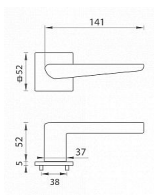

# TI - TIGA - HR 4154Q 5S na rozetách OCS

» DVEŘNÍ KOVÁNÍ » INTERIÉROVÉ » Rozetové hranaté

EAN 8584138420616

Značka MP

Kód produktu 03751-1848

Rozetová klika na interiérové dveře s hranatou rozetou je vyrobena z materiálů vysoké kvality - zamak a je povrchově upravena. Rozeta má rozměry 52 mm x 52 mm a tloušťku pouze 5 mm. Minimalistický design rozety s vysokou stabilitou kliky na dveřích působí jemně, a tím ponechává prostor pro vyniknutí designu samotné kliky. Patentovaná TUPAI mechanika s nylonovo-kovovou podložkou s výstupky - kliknutím usnadňuje montáž krytky rozety a zajišťuje stabilní upevnění bez možnosti samovolného pohybu krytky. Při demontáži stačí jednoduše zasunout klíč na demontáž rozety a mírným tahem ji bez poškození vyloupnout. Vratný mechanismus a krytka jsou upevněny na samotnou kliku, čímž zvyšují pevnost a funkčnost kování. Vlastnosti kliky pro TUPAI 5S LINE: • minimalistický design rozety (tloušťka rozety pouze 5 mm) • vysoká stabilita a pevnost kliky • vratný mechanismus - součást kliky a krytky rozety • dlouhodobá životnost • jednoduchá montáž • 5 - letá záruka na funkčnost mechaniky • komponenty a náhradní díly skladem

## Parametry

Značka MP

Barva Satén chrom, F1 hliník