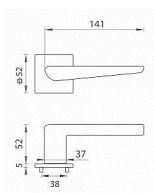

TI - TIGA - HR 4154Q 5S rozetové kování Černá matná

» DVEŘNÍ KOVÁNÍ » INTERIÉROVÉ » Rozetové hranaté

Značka	MP
Kód produktu	MP03751-1832
Balení	0 ks

ZBOŽÍ NA DODAVATELSKOU OBJEDNÁVKU - DELŠÍ DODACÍ DOBA

Rozetová klika na interiérové dveře s hranatou rozetou je vyrobena z materiálů vysoké kvality - zamak a je povrchově upravena. Rozeta má rozměry 52 mm x 52 mm a tloušťku pouze 5 mm.

Minimalistický design rozety s vysokou stabilitou kliky na dveřích působí jemně, a tím ponechává prostor pro vyniknutí designu samotné kliky. Patentovaná TUPAI mechanika s nylonovo-kovovou podložkou s výstupky - kliknutím usnadňuje montáž krytky rozety a zajišťuje stabilní upevnění bez možnosti samovolného pohybu krytky. Při demontáži stačí jednoduše zasunout klíč na demontáž rozet a mírným tahem ji bez poškození vyloupnout. Vratný mechanismus a krytka jsou upevněny na samotnou kliku, čímž zvyšují pevnost a funkčnost kování.

Vlastnosti kliky pro TUPAI 5S LINE:

- minimalistický design rozety (tloušťka rozety pouze 5 mm)
- vysoká stabilita a pevnost kliky
- vratný mechanismus - součást kliky a krytky rozety
- dlouhodobá životnost
- jednoduchá montáž
- 5 - letá záruka na funkčnost mechaniky
- komponenty a náhradní díly skladem