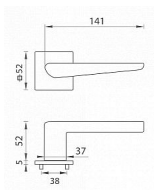

TI - TIGA - HR 4154Q 5S rozetové kování Černá matná

» DVEŘNÍ KOVÁNÍ » INTERIÉROVÉ » Rozetové hranaté

Značka	MP
Kód produktu	MP03751-1832

ZBOŽÍ NA DODAVATELSKOU OBJEDNÁVKU - DELŠÍ DODACÍ DOBA

Rozetová klika na interiérové dveře s hranatou rozetou je vyrobena z materiálů vysoké kvality - zamak a je povrchově upravena. Rozeta má rozměry 52 mm x 52 mm a tloušťku pouze 5 mm.

Minimalistický design rozety s vysokou stabilitou kliky na dveřích působí jemně, a tím ponechává prostor pro vyniknutí designu samotné kliky. Patentovaná TUPAI mechanika s nylonovo-kovovou podložkou s výstupky - kliknutím usnadňuje montáž krytky rozety a zajišťuje stabilní upevnění bez možnosti samovolného pohybu krytky. Při demontáži stačí jednoduše zasunout klíč na demontáž rozet a mírným tahem ji bez poškození vyloupnout. Vratný mechanismus a krytka jsou upevněny na samotnou kliku, čímž zvyšují pevnost a funkčnost kování.

Vlastnosti kliky pro TUPAI 5S LINE:

- minimalistický design rozety (tloušťka rozety pouze 5 mm)
- vysoká stabilita a pevnost kliky
- vratný mechanismus - součást kliky a krytky rozety
- dlouhodobá životnost
- jednoduchá montáž
- 5 - letá záruka na funkčnost mechaniky
- komponenty a náhradní díly skladem

Dostupnost sklad SEZAM : u dodavatele
Parametry dodavatele: momentálně nedostupné

Značka	MP