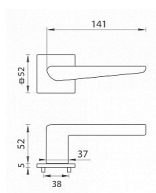

# TI - TIGA - HR 4154Q 5S rozetové kování Chrom broušený OCS

» DVEŘNÍ KOVÁNÍ » INTERIÉROVÉ » Rozetové hranaté

Značka	MP
Kód produktu	MP03751-1848

Rozetová klika na interiérové dveře s hranatou rozetou je vyrobena z materiálů vysoké kvality - zamak a je povrchově upravena. Rozeta má rozměry 52 mm x 52 mm a tloušťku pouze 5 mm.

Minimalistický design rozety s vysokou stabilitou kliky na dveřích působí jemně, a tím ponechává prostor pro vyniknutí designu samotné kliky. Patentovaná TUPAI mechanika s nylonovo-kovovou podložkou s výstupky - kliknutím usnadňuje montáž krytky rozety a zajišťuje stabilní upevnění bez možnosti samovolného pohybu krytky. Při demontáži stačí jednoduše zasunout klíč na demontáž rozet a mírným tahem ji bez poškození vyloupnout. Vratný mechanismus a krytka jsou upevněny na samotnou kliku, čímž zvyšují pevnost a funkčnost kování.

Vlastnosti kliky pro TUPAI 5S LINE:

- minimalistický design rozety (tloušťka rozety pouze 5 mm)
- vysoká stabilita a pevnost kliky
- vratný mechanismus - součást kliky a krytky rozety
- dlouhodobá životnost
- jednoduchá montáž
- 5 - letá záruka na funkčnost mechaniky
- komponenty a náhradní díly skladem