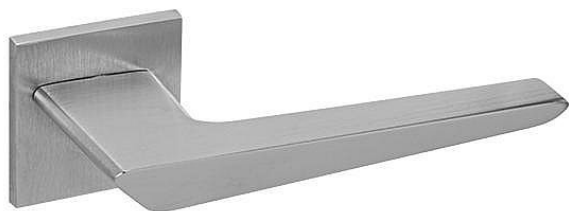

# TI - TIGA - HR 4154Q 5S rozetové kování Chrom broušený OCS

» DVEŘNÍ KOVÁNÍ » INTERIÉROVÉ » Rozetové hranaté

Značka	MP
Kód produktu	MP03751-1848

Rozetová klika na interiérové dveře s hranatou rozetou je vyrobena z materiálů vysoké kvality - zamak a je povrchově upravena. Rozeta má rozměry 52 mm x 52 mm a tloušťku pouze 5 mm.

Minimalistický design rozety s vysokou stabilitou kliky na dveřích působí jemně, a tím ponechává prostor pro vyniknutí designu samotné kliky. Patentovaná TUPAI mechanika s nylonovo-kovovou podložkou s výstupky - kliknutím usnadňuje montáž krytky rozety a zajišťuje stabilní upevnění bez možnosti samovolného pohybu krytky. Při demontáži stačí jednoduše zasunout klíč na demontáž rozet a mírným tahem ji bez poškození vyloupnout. Vratný mechanismus a krytka jsou upevněny na samotnou kliku, čímž zvyšují pevnost a funkčnost kování.

Vlastnosti kliky pro TUPAI 5S LINE:

- minimalistický design rozety (tloušťka rozety pouze 5 mm)
- vysoká stabilita a pevnost kliky
- vratný mechanismus - součást kliky a krytky rozety
- dlouhodobá životnost
- jednoduchá montáž
- 5 - letá záruka na funkčnost mechaniky
- komponenty a náhradní díly skladem