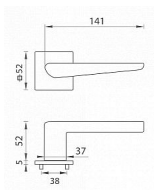

TI - TIGA - HR 4154Q 5S rozetové kování Chrom broušený OCS

» DVEŘNÍ KOVÁNÍ » INTERIÉROVÉ » Rozetové hranaté

Značka	MP
Kód produktu	MP03751-1848

Rozetová klika na interiérové dveře s hranatou rozetou je vyrobena z materiálů vysoké kvality - zamak a je povrchově upravena. Rozeta má rozměry 52 mm x 52 mm a tloušťku pouze 5 mm.

Minimalistický design rozety s vysokou stabilitou kliky na dveřích působí jemně, a tím ponechává prostor pro vyniknutí designu samotné kliky. Patentovaná TUPAI mechanika s nylonovo-kovovou podložkou s výstupky - kliknutím usnadňuje montáž krytky rozety a zajišťuje stabilní upevnění bez možnosti samovolného pohybu krytky. Při demontáži stačí jednoduše zasunout klíč na demontáž rozet a mírným tahem ji bez poškození vyloupnout. Vratný mechanismus a krytka jsou upevněny na samotnou kliku, čímž zvyšují pevnost a funkčnost kování.

Vlastnosti kliky pro TUPAI 5S LINE:

- minimalistický design rozety (tloušťka rozety pouze 5 mm)
- vysoká stabilita a pevnost kliky
- vratný mechanismus - součást kliky a krytky rozety
- dlouhodobá životnost
- jednoduchá montáž
- 5 - letá záruka na funkčnost mechaniky
- komponenty a náhradní díly skladem