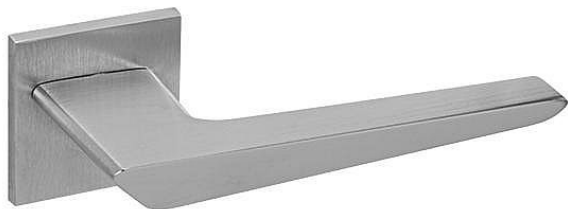

TI - TIGA - HR 4154Q 5S rozetové kování Chrom broušený OCS

» DVEŘNÍ KOVÁNÍ » INTERIÉROVÉ » Rozetové hranaté

Značka	MP
Kód produktu	MP03751-1848

Rozetová klika na interiérové dveře s hranatou rozetou je vyrobena z materiálů vysoké kvality - zamak a je povrchově upravena. Rozeta má rozměry 52 mm x 52 mm a tloušťku pouze 5 mm.

Minimalistický design rozety s vysokou stabilitou kliky na dveřích působí jemně, a tím ponechává prostor pro vyniknutí designu samotné kliky. Patentovaná TUPAI mechanika s nylonovo-kovovou podložkou s výstupky - kliknutím usnadňuje montáž krytky rozety a zajišťuje stabilní upevnění bez možnosti samovolného pohybu krytky. Při demontáži stačí jednoduše zasunout klíč na demontáž rozet a mírným tahem ji bez poškození vyloupnout. Vratný mechanismus a krytka jsou upevněny na samotnou kliku, čímž zvyšují pevnost a funkčnost kování.

Vlastnosti kliky pro TUPAI 5S LINE:

- minimalistický design rozety (tloušťka rozety pouze 5 mm)
- vysoká stabilita a pevnost kliky
- vratný mechanismus - součást kliky a krytky rozety
- dlouhodobá životnost
- jednoduchá montáž
- 5 - letá záruka na funkčnost mechaniky
- komponenty a náhradní díly skladem