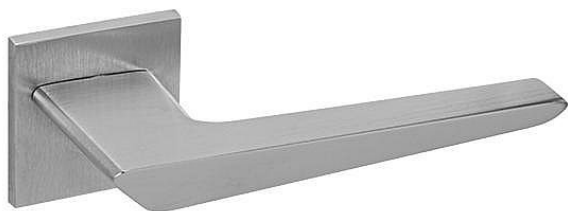

TI - TIGA - HR 4154Q 5S rozetové kování Chrom broušený OCS

» DVEŘNÍ KOVÁNÍ » INTERIÉROVÉ » Rozetové hranaté

Značka	MP
Kód produktu	MP03751-1848
Balení	0 ks

Rozetová klika na interiérové dveře s hranatou rozetou je vyrobena z materiálů vysoké kvality - zamak a je povrchově upravena. Rozeta má rozměry 52 mm x 52 mm a tloušťku pouze 5 mm.

Minimalistický design rozety s vysokou stabilitou kliky na dveřích působí jemně, a tím ponechává prostor pro vyniknutí designu samotné kliky. Patentovaná TUPAI mechanika s nylonovo-kovovou podložkou s výstupky - kliknutím usnadňuje montáž krytky rozety a zajišťuje stabilní upevnění bez možnosti samovolného pohybu krytky. Při demontáži stačí jednoduše zasunout klíč na demontáž rozet a mírným tahem ji bez poškození vyloupnout. Vratný mechanismus a krytka jsou upevněny na samotnou kliku, čímž zvyšují pevnost a funkčnost kování.

Vlastnosti kliky pro TUPAI 5S LINE:

- minimalistický design rozety (tloušťka rozety pouze 5 mm)
- vysoká stabilita a pevnost kliky
- vratný mechanismus - součást kliky a krytky rozety
- dlouhodobá životnost
- jednoduchá montáž
- 5 - letá záruka na funkčnost mechaniky
- komponenty a náhradní díly skladem