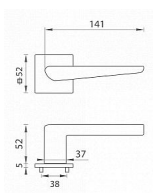

TI - TIGA - HR 4154Q 5S rozetové kování Chrom broušený OCS

» DVEŘNÍ KOVÁNÍ » INTERIÉROVÉ » Rozetové hranaté

Značka	MP
Kód produktu	MP03751-1848
Balení	0 ks

Rozetová klika na interiérové dveře s hranatou rozetou je vyrobena z materiálů vysoké kvality - zamak a je povrchově upravena. Rozeta má rozměry 52 mm x 52 mm a tloušťku pouze 5 mm.

Minimalistický design rozety s vysokou stabilitou kliky na dveřích působí jemně, a tím ponechává prostor pro vyniknutí designu samotné kliky. Patentovaná TUPAI mechanika s nylonovo-kovovou podložkou s výstupky - kliknutím usnadňuje montáž krytky rozety a zajišťuje stabilní upevnění bez možnosti samovolného pohybu krytky. Při demontáži stačí jednoduše zasunout klíč na demontáž rozet a mírným tahem ji bez poškození vyloupnout. Vratný mechanismus a krytka jsou upevněny na samotnou kliku, čímž zvyšují pevnost a funkčnost kování.

Vlastnosti kliky pro TUPAI 5S LINE:

- minimalistický design rozety (tloušťka rozety pouze 5 mm)
- vysoká stabilita a pevnost kliky
- vratný mechanismus - součást kliky a krytky rozety
- dlouhodobá životnost
- jednoduchá montáž
- 5 - letá záruka na funkčnost mechaniky
- komponenty a náhradní díly skladem