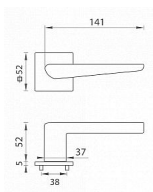

TI - TIGA - HR 4154Q 5S vložka BS

» DVEŘNÍ KOVÁNÍ » INTERIÉROVÉ » Rozetové hranaté

EAN 8584138420753

Značka MP

Kód produktu 03751-1836

Rozetová klika na interiérové dveře s hranatou rozetou je vyrobena z materiálů vysoké kvality - zamak a je povrchově upravena. Rozeta má rozměry 52 mm x 52 mm a tloušťku pouze 5 mm. Minimalistický design rozety s vysokou stabilitou kliky na dveřích působí jemně, a tím ponechává prostor pro vyniknutí designu samotné kliky. Patentovaná TUPAI mechanika s nylonovo-kovovou podložkou s výstupky - kliknutím usnadňuje montáž krytky rozety a zajišťuje stabilní upevnění bez možnosti samovolného pohybu krytky. Při demontáži stačí jednoduše zasunout klíč na demontáž rozety a mírným tahem ji bez poškození vyloupnout. Vratný mechanismus a krytka jsou upevněny na samotnou kliku, čímž zvyšují pevnost a funkčnost kování. Vlastnosti kliky pro TUPAI 5S LINE: • minimalistický design rozety (tloušťka rozety pouze 5 mm) • vysoká stabilita a pevnost kliky • vratný mechanismus - součást kliky a krytky rozety • dlouhodobá životnost • jednoduchá montáž • 5 - letá záruka na funkčnost mechaniky • komponenty a náhradní díly skladem