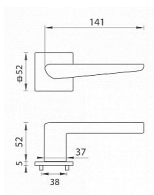

TI - TIGA - HR 4154Q 5S vložka BS

» DVEŘNÍ KOVÁNÍ » INTERIÉROVÉ » Rozetové hranaté

EAN	8584138420753
Značka	MP
Kód produktu	03751-1836
Balení	0 ks

ZBOŽÍ NA DODAVATELSKOU OBJEDNÁVKU - DELŠÍ DODACÍ DOBA

Rozetová klika na interiérové dveře s hranatou rozetou je vyrobena z materiálů vysoké kvality - zamak a je povrchově upravena. Rozeta má rozměry 52 mm x 52 mm a tloušťku pouze 5 mm.

Minimalistický design rozety s vysokou stabilitou kliky na dveřích působí jemně, a tím ponechává prostor pro vyniknutí designu samotné kliky. Patentovaná TUPAI mechanika s nylonovo-kovovou podložkou s výstupky - kliknutím usnadňuje montáž krytky rozety a zajišťuje stabilní upevnění bez možnosti samovolného pohybu krytky. Při demontáži stačí jednoduše zasunout klíč na demontáž rozet a mírným tahem ji bez poškození vyloupnout. Vratný mechanismus a krytka jsou upevněny na samotnou kliku, čímž zvyšují pevnost a funkčnost kování.

Vlastnosti kliky pro TUPAI 5S LINE:

- minimalistický design rozety (tloušťka rozety pouze 5 mm)
- vysoká stabilita a pevnost kliky
- vratný mechanismus - součást kliky a krytky rozety
- dlouhodobá životnost
- jednoduchá montáž
- 5 - letá záruka na funkčnost mechaniky
- komponenty a náhradní díly skladem