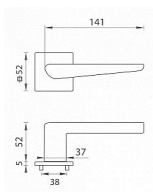

# TI - TIGA - HR 4154Q 5S vložka BS

» DVEŘNÍ KOVÁNÍ » INTERIÉROVÉ » Rozetové hranaté

EAN	8584138420753
Značka	MP
Kód produktu	03751-1836
Balení	0 ks

## ZBOŽÍ NA DODAVATELSKOU OBJEDNÁVKU - DELŠÍ DODACÍ DOBA

Rozetová klika na interiérové dveře s hranatou rozetou je vyrobena z materiálů vysoké kvality - zamak a je povrchově upravena. Rozeta má rozměry 52 mm x 52 mm a tloušťku pouze 5 mm.

Minimalistický design rozety s vysokou stabilitou kliky na dveřích působí jemně, a tím ponechává prostor pro vyniknutí designu samotné kliky. Patentovaná TUPAI mechanika s nylonovo-kovovou podložkou s výstupky - kliknutím usnadňuje montáž krytky rozety a zajišťuje stabilní upevnění bez možnosti samovolného pohybu krytky. Při demontáži stačí jednoduše zasunout klíč na demontáž rozet a mírným tahem ji bez poškození vyloupnout. Vratný mechanismus a krytka jsou upevněny na samotnou kliku, čímž zvyšují pevnost a funkčnost kování.

Vlastnosti kliky pro TUPAI 5S LINE:

- minimalistický design rozety (tloušťka rozety pouze 5 mm)
- vysoká stabilita a pevnost kliky
- vratný mechanismus - součást kliky a krytky rozety
- dlouhodobá životnost
- jednoduchá montáž
- 5 - letá záruka na funkčnost mechaniky
- komponenty a náhradní díly skladem