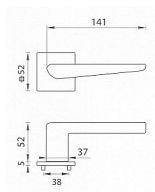

TI - TIGA - HR 4154Q 5S vložka NP

» DVEŘNÍ KOVÁNÍ » INTERIÉROVÉ » Rozetové hranaté

EAN 8584138420678

Značka MP

Kód produktu 03751-1844

Rozetová klika na interiérové dveře s hranatou rozetou je vyrobena z materiálů vysoké kvality - zamak a je povrchově upravena. Rozeta má rozměry 52 mm x 52 mm a tloušťku pouze 5 mm. Minimalistický design rozety s vysokou stabilitou kliky na dveřích působí jemně, a tím ponechává prostor pro vyniknutí designu samotné kliky. Patentovaná TUPAI mechanika s nylonovo-kovovou podložkou s výstupky - kliknutím usnadňuje montáž krytky rozety a zajišťuje stabilní upevnění bez možnosti samovolného pohybu krytky. Při demontáži stačí jednoduše zasunout klíč na demontáž rozety a mírným tahem ji bez poškození vyloupnout. Vratný mechanismus a krytka jsou upevněny na samotnou kliku, čímž zvyšují pevnost a funkčnost kování. Vlastnosti kliky pro TUPAI 5S LINE: • minimalistický design rozety (tloušťka rozety pouze 5 mm) • vysoká stabilita a pevnost kliky • vratný mechanismus - součást kliky a krytky rozety • dlouhodobá životnost • jednoduchá montáž • 5 - letá záruka na funkčnost mechaniky • komponenty a náhradní díly skladem