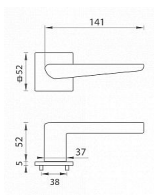

TI - TIGA - HR 4154Q 5S vložka NP

» DVEŘNÍ KOVÁNÍ » INTERIÉROVÉ » Rozetové hranaté

EAN 8584138420678

Značka MP

Kód produktu 03751-1844

Rozetová klika na interiérové dveře s hranatou rozetou je vyrobena z materiálů vysoké kvality - zamak a je povrchově upravena. Rozeta má rozměry 52 mm x 52 mm a tloušťku pouze 5 mm. Minimalistický design rozety s vysokou stabilitou kliky na dveřích působí jemně, a tím ponechává prostor pro vyniknutí designu samotné kliky. Patentovaná TUPAI mechanika s nylonovo-kovovou podložkou s výstupky - kliknutím usnadňuje montáž krytky rozety a zajišťuje stabilní upevnění bez možnosti samovolného pohybu krytky. Při demontáži stačí jednoduše zasunout klíč na demontáž rozety a mírným tahem ji bez poškození vyloupnout. Vratný mechanismus a krytka jsou upevněny na samotnou kliku, čímž zvyšují pevnost a funkčnost kování. Vlastnosti kliky pro TUPAI 5S LINE: • minimalistický design rozety (tloušťka rozety pouze 5 mm) • vysoká stabilita a pevnost kliky • vratný mechanismus - součást kliky a krytky rozety • dlouhodobá životnost • jednoduchá montáž • 5 - letá záruka na funkčnost mechaniky • komponenty a náhradní díly skladem