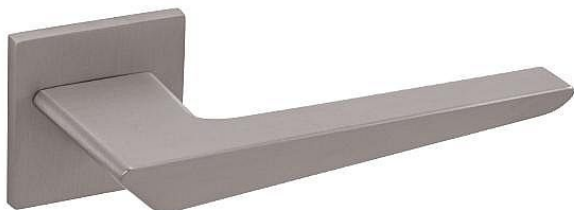

TI - TIGA - HR 4154Q 5S vložka NP

» DVEŘNÍ KOVÁNÍ » INTERIÉROVÉ » Rozetové hranaté

EAN	8584138420678
Značka	MP
Kód produktu	03751-1844
Balení	0 ks

Rozetová klika na interiérové dveře s hranatou rozetou je vyrobena z materiálů vysoké kvality - zamak a je povrchově upravena. Rozeta má rozměry 52 mm x 52 mm a tloušťku pouze 5 mm.

Minimalistický design rozety s vysokou stabilitou kliky na dveřích působí jemně, a tím ponechává prostor pro vyniknutí designu samotné kliky. Patentovaná TUPAI mechanika s nylonovo-kovovou podložkou s výstupky - kliknutím usnadňuje montáž krytky rozety a zajišťuje stabilní upevnění bez možnosti samovolného pohybu krytky. Při demontáži stačí jednoduše zasunout klíč na demontáž rozet a mírným tahem ji bez poškození vyloupnout. Vratný mechanismus a krytka jsou upevněny na samotnou kliku, čímž zvyšují pevnost a funkčnost kování.

Vlastnosti kliky pro TUPAI 5S LINE:

- minimalistický design rozety (tloušťka rozety pouze 5 mm)
- vysoká stabilita a pevnost kliky
- vratný mechanismus - součást kliky a krytky rozety
- dlouhodobá životnost
- jednoduchá montáž
- 5 - letá záruka na funkčnost mechaniky
- komponenty a náhradní díly skladem

Parametry Dostupnost na hlavním skladě: skladem u dodavatele

Značka	MP
Barva	Satén nikel, stříbrná