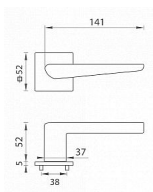

TI - TIGA - HR 4154Q 5S vložka NP

» DVEŘNÍ KOVÁNÍ » INTERIÉROVÉ » Rozetové hranaté

EAN 8584138420678

Značka MP

Kód produktu 03751-1844

Rozetová klika na interiérové dveře s hranatou rozetou je vyrobena z materiálů vysoké kvality - zamak a je povrchově upravena. Rozeta má rozměry 52 mm x 52 mm a tloušťku pouze 5 mm. Minimalistický design rozety s vysokou stabilitou kliky na dveřích působí jemně, a tím ponechává prostor pro vyniknutí designu samotné kliky. Patentovaná TUPAI mechanika s nylonovo-kovovou podložkou s výstupky - kliknutím usnadňuje montáž krytky rozety a zajišťuje stabilní upevnění bez možnosti samovolného pohybu krytky. Při demontáži stačí jednoduše zasunout klíč na demontáž rozety a mírným tahem ji bez poškození vyloupnout. Vratný mechanismus a krytka jsou upevněny na samotnou kliku, čímž zvyšují pevnost a funkčnost kování. Vlastnosti kliky pro TUPAI 5S LINE: • minimalistický design rozety (tloušťka rozety pouze 5 mm) • vysoká stabilita a pevnost kliky • vratný mechanismus - součást kliky a krytky rozety • dlouhodobá životnost • jednoduchá montáž • 5 - letá záruka na funkčnost mechaniky • komponenty a náhradní díly skladem