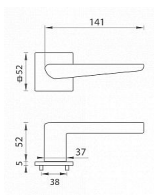

TI - TIGA - HR 4154Q 5S vložka NP

» DVEŘNÍ KOVÁNÍ » INTERIÉROVÉ » Rozetové hranaté

EAN	8584138420678
Značka	MP
Kód produktu	03751-1844
Balení	0 ks

Rozetová klika na interiérové dveře s hranatou rozetou je vyrobena z materiálů vysoké kvality - zamak a je povrchově upravena. Rozeta má rozměry 52 mm x 52 mm a tloušťku pouze 5 mm.

Minimalistický design rozety s vysokou stabilitou kliky na dveřích působí jemně, a tím ponechává prostor pro vyniknutí designu samotné kliky. Patentovaná TUPAI mechanika s nylonovo-kovovou podložkou s výstupky - kliknutím usnadňuje montáž krytky rozety a zajišťuje stabilní upevnění bez možnosti samovolného pohybu krytky. Při demontáži stačí jednoduše zasunout klíč na demontáž rozet a mírným tahem ji bez poškození vyloupnout. Vratný mechanismus a krytka jsou upevněny na samotnou kliku, čímž zvyšují pevnost a funkčnost kování.

Vlastnosti kliky pro TUPAI 5S LINE:

- minimalistický design rozety (tloušťka rozety pouze 5 mm)
- vysoká stabilita a pevnost kliky
- vratný mechanismus - součást kliky a krytky rozety
- dlouhodobá životnost
- jednoduchá montáž
- 5 - letá záruka na funkčnost mechaniky
- komponenty a náhradní díly skladem