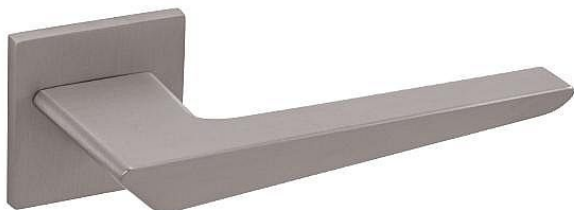

TI - TIGA - HR 4154Q 5S vložka NP

» DVEŘNÍ KOVÁNÍ » INTERIÉROVÉ » Rozetové hranaté

EAN	8584138420678
Značka	MP
Kód produktu	03751-1844
Balení	0 ks

Rozetová klika na interiérové dveře s hranatou rozetou je vyrobena z materiálů vysoké kvality - zamak a je povrchově upravena. Rozeta má rozměry 52 mm x 52 mm a tloušťku pouze 5 mm.

Minimalistický design rozety s vysokou stabilitou kliky na dveřích působí jemně, a tím ponechává prostor pro vyniknutí designu samotné kliky. Patentovaná TUPAI mechanika s nylonovo-kovovou podložkou s výstupky - kliknutím usnadňuje montáž krytky rozety a zajišťuje stabilní upevnění bez možnosti samovolného pohybu krytky. Při demontáži stačí jednoduše zasunout klíč na demontáž rozet a mírným tahem ji bez poškození vyloupnout. Vratný mechanismus a krytka jsou upevněny na samotnou kliku, čímž zvyšují pevnost a funkčnost kování.

Vlastnosti kliky pro TUPAI 5S LINE:

- minimalistický design rozety (tloušťka rozety pouze 5 mm)
- vysoká stabilita a pevnost kliky
- vratný mechanismus - součást kliky a krytky rozety
- dlouhodobá životnost
- jednoduchá montáž
- 5 - letá záruka na funkčnost mechaniky
- komponenty a náhradní díly skladem

Dostupnost na hlavním skladě: skladem u dodavatele

Značka	MP
Barva	Satén nikel, stříbrná