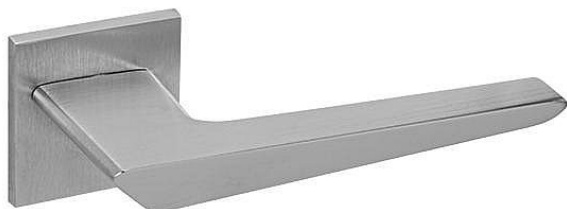

TI - TIGA - HR 4154Q 5S vložka OCS

» DVEŘNÍ KOVÁNÍ » INTERIÉROVÉ » Rozetové hranaté

EAN	8584138420630
Značka	MP
Kód produktu	03751-1852
Balení	0 ks

Rozetová klika na interiérové dveře s hranatou rozetou je vyrobena z materiálů vysoké kvality - zamak a je povrchově upravena. Rozeta má rozměry 52 mm x 52 mm a tloušťku pouze 5 mm.

Minimalistický design rozety s vysokou stabilitou kliky na dveřích působí jemně, a tím ponechává prostor pro vyniknutí designu samotné kliky. Patentovaná TUPAI mechanika s nylonovo-kovovou podložkou s výstupky - kliknutím usnadňuje montáž krytky rozety a zajišťuje stabilní upevnění bez možnosti samovolného pohybu krytky. Při demontáži stačí jednoduše zasunout klíč na demontáž rozet a mírným tahem ji bez poškození vyloupnout. Vratný mechanismus a krytka jsou upevněny na samotnou kliku, čímž zvyšují pevnost a funkčnost kování.

Vlastnosti kliky pro TUPAI 5S LINE:

- minimalistický design rozety (tloušťka rozety pouze 5 mm)
- vysoká stabilita a pevnost kliky
- vratný mechanismus - součást kliky a krytky rozety
- dlouhodobá životnost
- jednoduchá montáž
- 5 - letá záruka na funkčnost mechaniky
- komponenty a náhradní díly skladem

Dostupnost na hlavním skladě: skladem u dodavatele

Značka	MP
Barva	Satén chrom, F1 hliník