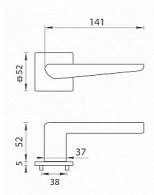

TI - TIGA - HR 4154Q 5S vložka OCS

» DVEŘNÍ KOVÁNÍ » INTERIÉROVÉ » Rozetové hranaté

EAN	8584138420630
Značka	MP
Kód produktu	03751-1852
Balení	0 ks

Rozetová klika na interiérové dveře s hranatou rozetou je vyrobena z materiálů vysoké kvality - zamak a je povrchově upravena. Rozeta má rozměry 52 mm x 52 mm a tloušťku pouze 5 mm.

Minimalistický design rozety s vysokou stabilitou kliky na dveřích působí jemně, a tím ponechává prostor pro vyniknutí designu samotné kliky. Patentovaná TUPAI mechanika s nylonovo-kovovou podložkou s výstupky - kliknutím usnadňuje montáž krytky rozety a zajišťuje stabilní upevnění bez možnosti samovolného pohybu krytky. Při demontáži stačí jednoduše zasunout klíč na demontáž rozet a mírným tahem ji bez poškození vyloupnout. Vratný mechanismus a krytka jsou upevněny na samotnou kliku, čímž zvyšují pevnost a funkčnost kování.

Vlastnosti kliky pro TUPAI 5S LINE:

- minimalistický design rozety (tloušťka rozety pouze 5 mm)
- vysoká stabilita a pevnost kliky
- vratný mechanismus - součást kliky a krytky rozety
- dlouhodobá životnost
- jednoduchá montáž
- 5 - letá záruka na funkčnost mechaniky
- komponenty a náhradní díly skladem