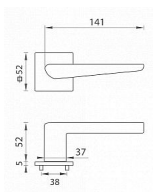

TI - TIGA - HR 4154Q 5S WC BS

» DVEŘNÍ KOVÁNÍ » INTERIÉROVÉ » Rozetové hranaté

EAN	8584138420760
Značka	MP
Kód produktu	03751-1838
Balení	0 ks

ZBOŽÍ NA DODAVATELSKOU OBJEDNÁVKU - DELŠÍ DODACÍ DOBA

Rozetová klika na interiérové dveře s hranatou rozetou je vyrobena z materiálů vysoké kvality - zamak a je povrchově upravena. Rozeta má rozměry 52 mm x 52 mm a tloušťku pouze 5 mm.

Minimalistický design rozety s vysokou stabilitou kliky na dveřích působí jemně, a tím ponechává prostor pro vyniknutí designu samotné kliky. Patentovaná TUPAI mechanika s nylonovo-kovovou podložkou s výstupky - kliknutím usnadňuje montáž krytky rozety a zajišťuje stabilní upevnění bez možnosti samovolného pohybu krytky. Při demontáži stačí jednoduše zasunout klíč na demontáž rozet a mírným tahem ji bez poškození vyloupnout. Vratný mechanismus a krytka jsou upevněny na samotnou kliku, čímž zvyšují pevnost a funkčnost kování.

Vlastnosti kliky pro TUPAI 5S LINE:

- minimalistický design rozety (tloušťka rozety pouze 5 mm)
- vysoká stabilita a pevnost kliky
- vratný mechanismus - součást kliky a krytky rozety
- dlouhodobá životnost
- jednoduchá montáž
- 5 - letá záruka na funkčnost mechaniky
- komponenty a náhradní díly skladem