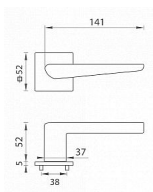

# TI - TIGA - HR 4154Q 5S WC BS

» DVEŘNÍ KOVÁNÍ » INTERIÉROVÉ » Rozetové hranaté

EAN 8584138420760

Značka MP

Kód produktu 03751-1838

Rozetová klika na interiérové dveře s hranatou rozetou je vyrobena z materiálů vysoké kvality - zamak a je povrchově upravena. Rozeta má rozměry 52 mm x 52 mm a tloušťku pouze 5 mm. Minimalistický design rozety s vysokou stabilitou kliky na dveřích působí jemně, a tím ponechává prostor pro vyniknutí designu samotné kliky. Patentovaná TUPAI mechanika s nylonovo-kovovou podložkou s výstupky - kliknutím usnadňuje montáž krytky rozety a zajišťuje stabilní upevnění bez možnosti samovolného pohybu krytky. Při demontáži stačí jednoduše zasunout klíč na demontáž rozety a mírným tahem ji bez poškození vyloupnout. Vratný mechanismus a krytka jsou upevněny na samotnou kliku, čímž zvyšují pevnost a funkčnost kování. Vlastnosti kliky pro TUPAI 5S LINE: • minimalistický design rozety (tloušťka rozety pouze 5 mm) • vysoká stabilita a pevnost kliky • vratný mechanismus - součást kliky a krytky rozety • dlouhodobá životnost • jednoduchá montáž • 5 - letá záruka na funkčnost mechaniky • komponenty a náhradní díly skladem