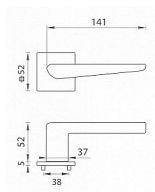

# TI - TIGA - HR 4154Q 5S WC NP

» DVEŘNÍ KOVÁNÍ » INTERIÉROVÉ » Rozetové hranaté

EAN 8584138420685

Značka MP

Kód produktu 03751-1846

Rozetová klika na interiérové dveře s hranatou rozetou je vyrobena z materiálů vysoké kvality - zamak a je povrchově upravena. Rozeta má rozměry 52 mm x 52 mm a tloušťku pouze 5 mm. Minimalistický design rozety s vysokou stabilitou kliky na dveřích působí jemně, a tím ponechává prostor pro vyniknutí designu samotné kliky. Patentovaná TUPAI mechanika s nylonovo-kovovou podložkou s výstupky - kliknutím usnadňuje montáž krytky rozety a zajišťuje stabilní upevnění bez možnosti samovolného pohybu krytky. Při demontáži stačí jednoduše zasunout klíč na demontáž rozety a mírným tahem ji bez poškození vyloupnout. Vratný mechanismus a krytka jsou upevněny na samotnou kliku, čímž zvyšují pevnost a funkčnost kování. Vlastnosti kliky pro TUPAI 5S LINE: • minimalistický design rozety (tloušťka rozety pouze 5 mm) • vysoká stabilita a pevnost kliky • vratný mechanismus - součást kliky a krytky rozety • dlouhodobá životnost • jednoduchá montáž • 5 - letá záruka na funkčnost mechaniky • komponenty a náhradní díly skladem