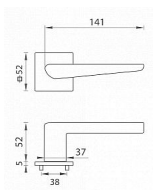

# TI - TIGA - HR 4154Q 5S WC NP

» DVEŘNÍ KOVÁNÍ » INTERIÉROVÉ » Rozetové hranaté

EAN 8584138420685

Značka MP

Kód produktu 03751-1846

Rozetová klika na interiérové dveře s hranatou rozetou je vyrobena z materiálů vysoké kvality - zamak a je povrchově upravena. Rozeta má rozměry 52 mm x 52 mm a tloušťku pouze 5 mm. Minimalistický design rozety s vysokou stabilitou kliky na dveřích působí jemně, a tím ponechává prostor pro vyniknutí designu samotné kliky. Patentovaná TUPAI mechanika s nylonovo-kovovou podložkou s výstupky - kliknutím usnadňuje montáž krytky rozety a zajišťuje stabilní upevnění bez možnosti samovolného pohybu krytky. Při demontáži stačí jednoduše zasunout klíč na demontáž rozety a mírným tahem ji bez poškození vyloupnout. Vratný mechanismus a krytka jsou upevněny na samotnou kliku, čímž zvyšují pevnost a funkčnost kování. Vlastnosti kliky pro TUPAI 5S LINE: • minimalistický design rozety (tloušťka rozety pouze 5 mm) • vysoká stabilita a pevnost kliky • vratný mechanismus - součást kliky a krytky rozety • dlouhodobá životnost • jednoduchá montáž • 5 - letá záruka na funkčnost mechaniky • komponenty a náhradní díly skladem