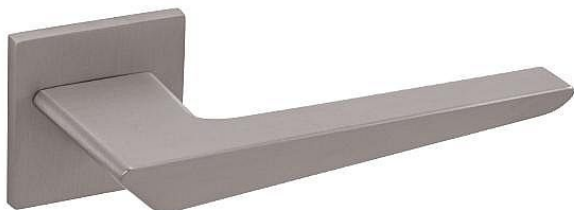

TI - TIGA - HR 4154Q 5S WC NP

» DVEŘNÍ KOVÁNÍ » INTERIÉROVÉ » Rozetové hranaté

EAN	8584138420685
Značka	MP
Kód produktu	03751-1846
Balení	0 ks

Rozetová klika na interiérové dveře s hranatou rozetou je vyrobena z materiálů vysoké kvality - zamak a je povrchově upravena. Rozeta má rozměry 52 mm x 52 mm a tloušťku pouze 5 mm.

Minimalistický design rozety s vysokou stabilitou kliky na dveřích působí jemně, a tím ponechává prostor pro vyniknutí designu samotné kliky. Patentovaná TUPAI mechanika s nylonovo-kovovou podložkou s výstupky - kliknutím usnadňuje montáž krytky rozety a zajišťuje stabilní upevnění bez možnosti samovolného pohybu krytky. Při demontáži stačí jednoduše zasunout klíč na demontáž rozet a mírným tahem ji bez poškození vyloupnout. Vratný mechanismus a krytka jsou upevněny na samotnou kliku, čímž zvyšují pevnost a funkčnost kování.

Vlastnosti kliky pro TUPAI 5S LINE:

- minimalistický design rozety (tloušťka rozety pouze 5 mm)
- vysoká stabilita a pevnost kliky
- vratný mechanismus - součást kliky a krytky rozety
- dlouhodobá životnost
- jednoduchá montáž
- 5 - letá záruka na funkčnost mechaniky
- komponenty a náhradní díly skladem

Dostupnost na hlavním skladě: skladem u dodavatele

Značka	MP
Barva	Satén nikel, stříbrná