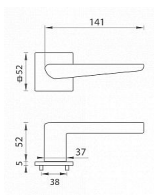

TI - TIGA - HR 4154Q 5S WC NP

» DVEŘNÍ KOVÁNÍ » INTERIÉROVÉ » Rozetové hranaté

EAN	8584138420685
Značka	MP
Kód produktu	03751-1846
Balení	0 ks

Rozetová klika na interiérové dveře s hranatou rozetou je vyrobena z materiálů vysoké kvality - zamak a je povrchově upravena. Rozeta má rozměry 52 mm x 52 mm a tloušťku pouze 5 mm.

Minimalistický design rozety s vysokou stabilitou kliky na dveřích působí jemně, a tím ponechává prostor pro vyniknutí designu samotné kliky. Patentovaná TUPAI mechanika s nylonovo-kovovou podložkou s výstupky - kliknutím usnadňuje montáž krytky rozety a zajišťuje stabilní upevnění bez možnosti samovolného pohybu krytky. Při demontáži stačí jednoduše zasunout klíč na demontáž rozet a mírným tahem ji bez poškození vyloupnout. Vratný mechanismus a krytka jsou upevněny na samotnou kliku, čímž zvyšují pevnost a funkčnost kování.

Vlastnosti kliky pro TUPAI 5S LINE:

- minimalistický design rozety (tloušťka rozety pouze 5 mm)
- vysoká stabilita a pevnost kliky
- vratný mechanismus - součást kliky a krytky rozety
- dlouhodobá životnost
- jednoduchá montáž
- 5 - letá záruka na funkčnost mechaniky
- komponenty a náhradní díly skladem