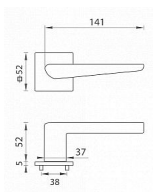

TI - TIGA - HR 4154Q 5S WC NP

» DVEŘNÍ KOVÁNÍ » INTERIÉROVÉ » Rozetové hranaté

EAN	8584138420685
Značka	MP
Kód produktu	03751-1846
Balení	0 ks

Rozetová klika na interiérové dveře s hranatou rozetou je vyrobena z materiálů vysoké kvality - zamak a je povrchově upravena. Rozeta má rozměry 52 mm x 52 mm a tloušťku pouze 5 mm.

Minimalistický design rozety s vysokou stabilitou kliky na dveřích působí jemně, a tím ponechává prostor pro vyniknutí designu samotné kliky. Patentovaná TUPAI mechanika s nylonovo-kovovou podložkou s výstupky - kliknutím usnadňuje montáž krytky rozety a zajišťuje stabilní upevnění bez možnosti samovolného pohybu krytky. Při demontáži stačí jednoduše zasunout klíč na demontáž rozet a mírným tahem ji bez poškození vyloupnout. Vratný mechanismus a krytka jsou upevněny na samotnou kliku, čímž zvyšují pevnost a funkčnost kování.

Vlastnosti kliky pro TUPAI 5S LINE:

- minimalistický design rozety (tloušťka rozety pouze 5 mm)
- vysoká stabilita a pevnost kliky
- vratný mechanismus - součást kliky a krytky rozety
- dlouhodobá životnost
- jednoduchá montáž
- 5 - letá záruka na funkčnost mechaniky
- komponenty a náhradní díly skladem