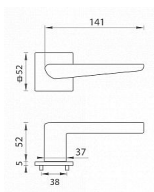

TI - TIGA - HR 4154Q 5S WC OCS

» DVEŘNÍ KOVÁNÍ » INTERIÉROVÉ » Rozetové hranaté

EAN	8584138420647
Značka	MP
Kód produktu	03751-1854
Balení	0 ks

Rozetová klika na interiérové dveře s hranatou rozetou je vyrobena z materiálů vysoké kvality - zamak a je povrchově upravena. Rozeta má rozměry 52 mm x 52 mm a tloušťku pouze 5 mm.

Minimalistický design rozety s vysokou stabilitou kliky na dveřích působí jemně, a tím ponechává prostor pro vyniknutí designu samotné kliky. Patentovaná TUPAI mechanika s nylonovo-kovovou podložkou s výstupky - kliknutím usnadňuje montáž krytky rozety a zajišťuje stabilní upevnění bez možnosti samovolného pohybu krytky. Při demontáži stačí jednoduše zasunout klíč na demontáž rozet a mírným tahem ji bez poškození vyloupnout. Vratný mechanismus a krytka jsou upevněny na samotnou kliku, čímž zvyšují pevnost a funkčnost kování.

Vlastnosti kliky pro TUPAI 5S LINE:

- minimalistický design rozety (tloušťka rozety pouze 5 mm)
- vysoká stabilita a pevnost kliky
- vratný mechanismus - součást kliky a krytky rozety
- dlouhodobá životnost
- jednoduchá montáž
- 5 - letá záruka na funkčnost mechaniky
- komponenty a náhradní díly skladem