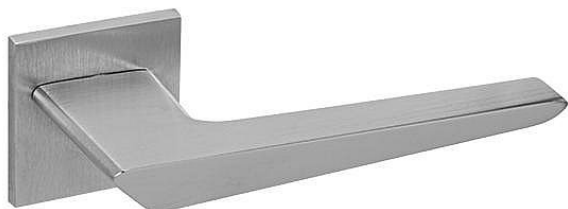

TI - TIGA - HR 4154Q 5S WC OCS

» DVEŘNÍ KOVÁNÍ » INTERIÉROVÉ » Rozetové hranaté

EAN	8584138420647
Značka	MP
Kód produktu	03751-1854
Balení	0 ks

Rozetová klika na interiérové dveře s hranatou rozetou je vyrobena z materiálů vysoké kvality - zamak a je povrchově upravena. Rozeta má rozměry 52 mm x 52 mm a tloušťku pouze 5 mm.

Minimalistický design rozety s vysokou stabilitou kliky na dveřích působí jemně, a tím ponechává prostor pro vyniknutí designu samotné kliky. Patentovaná TUPAI mechanika s nylonovo-kovovou podložkou s výstupky - kliknutím usnadňuje montáž krytky rozety a zajišťuje stabilní upevnění bez možnosti samovolného pohybu krytky. Při demontáži stačí jednoduše zasunout klíč na demontáž rozet a mírným tahem ji bez poškození vyloupnout. Vratný mechanismus a krytka jsou upevněny na samotnou kliku, čímž zvyšují pevnost a funkčnost kování.

Vlastnosti kliky pro TUPAI 5S LINE:

- minimalistický design rozety (tloušťka rozety pouze 5 mm)
- vysoká stabilita a pevnost kliky
- vratný mechanismus - součást kliky a krytky rozety
- dlouhodobá životnost
- jednoduchá montáž
- 5 - letá záruka na funkčnost mechaniky
- komponenty a náhradní díly skladem

Dostupnost na hlavním skladě: skladem u dodavatele

Značka	MP
Barva	Satén chrom, F1 hliník