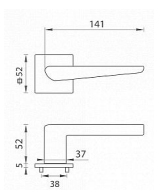

TI - TIGA - HR 4154Q 5S WC TITAN

» DVEŘNÍ KOVÁNÍ » INTERIÉROVÉ » Rozetové hranaté

EAN 8584138420722

Značka MP

Kód produktu 03751-1862

Rozetová klika na interiérové dveře s hranatou rozetou je vyrobena z materiálů vysoké kvality - zamak a je povrchově upravena. Rozeta má rozměry 52 mm x 52 mm a tloušťku pouze 5 mm. Minimalistický design rozety s vysokou stabilitou kliky na dveřích působí jemně, a tím ponechává prostor pro vyniknutí designu samotné kliky. Patentovaná TUPAI mechanika s nylonovo-kovovou podložkou s výstupky - kliknutím usnadňuje montáž krytky rozety a zajišťuje stabilní upevnění bez možnosti samovolného pohybu krytky. Při demontáži stačí jednoduše zasunout klíč na demontáž rozet a mírným tahem ji bez poškození vyloupnout. Vratný mechanismus a krytka jsou upevněny na samotnou kliku, čímž zvyšují pevnost a funkčnost kování. Vlastnosti kliky pro TUPAI 5S LINE: • minimalistický design rozety (tloušťka rozety pouze 5 mm) • vysoká stabilita a pevnost kliky • vratný mechanismus - součást kliky a krytky rozety • dlouhodobá životnost • jednoduchá montáž • 5 - letá záruka na funkčnost mechaniky • komponenty a náhradní díly skladem

Dostupnost sklad SEZAM : u dodavatele

Dostupné sklad dodavatele: sklad dodavatele

Parametry

Značka MP

Barva Nerez mat, F9 imitace nerez