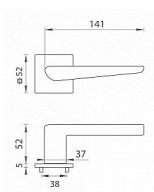

TI - TIGA - HR 4154Q 5S WC TITAN

» DVEŘNÍ KOVÁNÍ » INTERIÉROVÉ » Rozetové hranaté

EAN 8584138420722

Značka MP

Kód produktu 03751-1862

Rozetová klika na interiérové dveře s hranatou rozetou je vyrobena z materiálů vysoké kvality - zamak a je povrchově upravena. Rozeta má rozměry 52 mm x 52 mm a tloušťku pouze 5 mm. Minimalistický design rozety s vysokou stabilitou kliky na dveřích působí jemně, a tím ponechává prostor pro vyniknutí designu samotné kliky. Patentovaná TUPAI mechanika s nylonovo-kovovou podložkou s výstupky - kliknutím usnadňuje montáž krytky rozety a zajišťuje stabilní upevnění bez možnosti samovolného pohybu krytky. Při demontáži stačí jednoduše zasunout klíč na demontáž rozet a mírným tahem ji bez poškození vyloupnout. Vratný mechanismus a krytka jsou upevněny na samotnou kliku, čímž zvyšují pevnost a funkčnost kování. Vlastnosti kliky pro TUPAI 5S LINE: • minimalistický design rozety (tloušťka rozety pouze 5 mm) • vysoká stabilita a pevnost kliky • vratný mechanismus - součást kliky a krytky rozety • dlouhodobá životnost • jednoduchá montáž • 5 - letá záruka na funkčnost mechaniky • komponenty a náhradní díly skladem

Dostupnost sklad SEZAM : u dodavatele

Dostupné sklad dodavatele: sklad dodavatele

Parametry

Značka MP

Barva Nerez mat, F9 imitace nerez