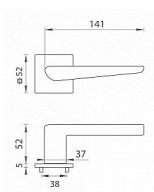

# TI - TIGA - HR 4154Q 5S WC TITAN

» DVEŘNÍ KOVÁNÍ » INTERIÉROVÉ » Rozetové hranaté

EAN 8584138420722

Značka MP

Kód produktu 03751-1862

Rozetová klika na interiérové dveře s hranatou rozetou je vyrobena z materiálů vysoké kvality - zamak a je povrchově upravena. Rozeta má rozměry 52 mm x 52 mm a tloušťku pouze 5 mm. Minimalistický design rozety s vysokou stabilitou kliky na dveřích působí jemně, a tím ponechává prostor pro vyniknutí designu samotné kliky. Patentovaná TUPAI mechanika s nylonovo-kovovou podložkou s výstupky - kliknutím usnadňuje montáž krytky rozety a zajišťuje stabilní upevnění bez možnosti samovolného pohybu krytky. Při demontáži stačí jednoduše zasunout klíč na demontáž rozety a mírným tahem ji bez poškození vyloupnout. Vratný mechanismus a krytka jsou upevněny na samotnou kliku, čímž zvyšují pevnost a funkčnost kování. Vlastnosti kliky pro TUPAI 5S LINE: • minimalistický design rozety (tloušťka rozety pouze 5 mm) • vysoká stabilita a pevnost kliky • vratný mechanismus - součást kliky a krytky rozety • dlouhodobá životnost • jednoduchá montáž • 5 - letá záruka na funkčnost mechaniky • komponenty a náhradní díly skladem

## Parametry

Značka MP

Barva Nerez mat, F9 imitace nerez