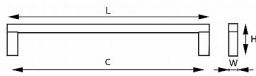

TINA uchytka 14/96 NEREZ 062430

» PRO TRUHLÁŘE » ÚCHYTKY, RUKOJETĚ, MUŠLE

kód	rozteč (C)	délka (L)	výška (H)	šířka (W)	povrch
062430	96	110	40	14	nerez
062431	128	140	40	14	
062432	160	175	40	14	
062434	224	238	40	14	
062435	320	333	40	14	
062436	448	462	40	14	
062437	544	567	40	14	
062438	672	686	40	14	

Dostupnost na hlavním skladě:

skladem u dodavatele

Parametry

Barva

Nerez mat, F9 imitace nerez

Rozteč

96