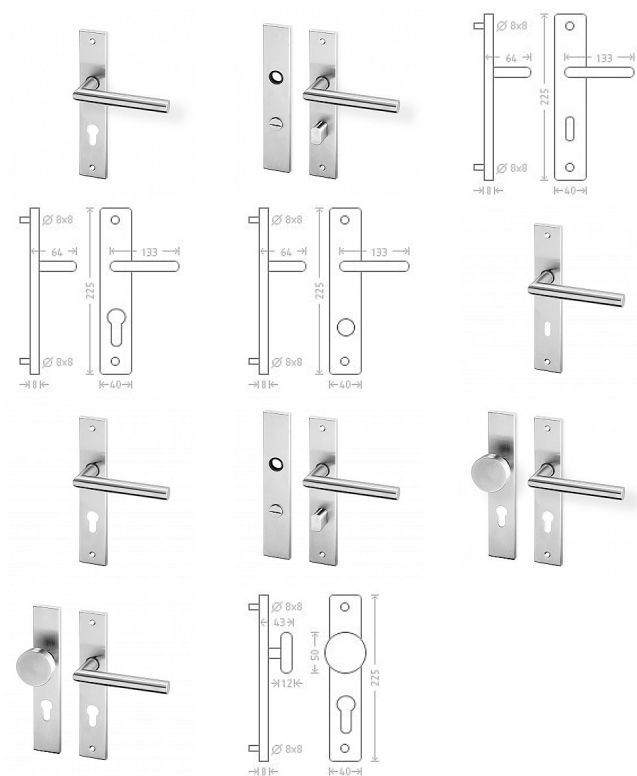

Parametry

Značka

AC-T

Barva

Nerez mat, F9 imitace nerez