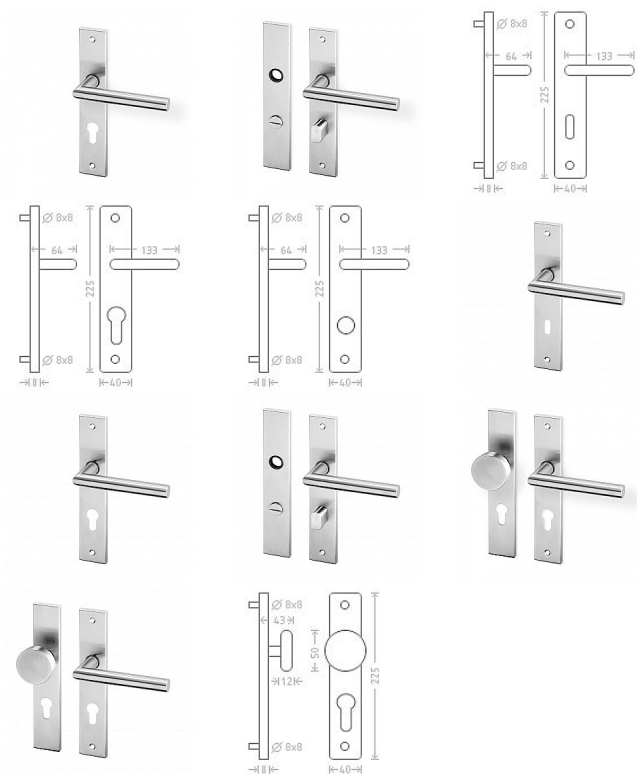

# Tipa HR ECO štítové kování nerez

» DVEŘNÍ KOVÁNÍ » INTERIÉROVÉ » Štítové

Dodavatelské číslo

ACE00425

Značka

AC-T

Kód produktu

MP03706-2245

Nerezové kování s kvalitní povrchovou úpravou vhodné pro středně zátěžové prostory, například kanceláře, reprezentativní místnosti, prostory s běžným pohybem veřejnosti, byty, domácnosti. Materiál: nerez AISI 304.

## Parametry

Značka

AC-T

Barva

Nerez mat, F9 imitace nerez