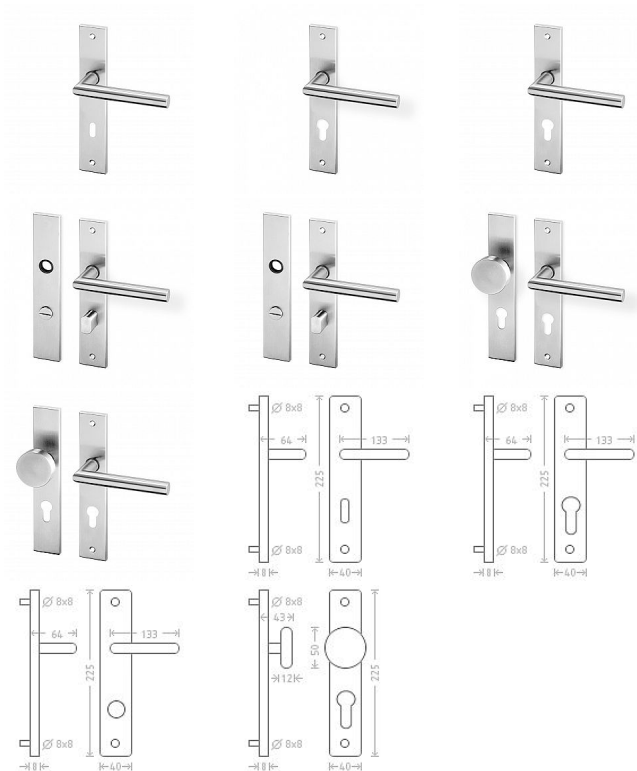

# Tipa HR ECO štítové kování nerez

» DVEŘNÍ KOVÁNÍ » INTERIÉROVÉ » Štítové

Dodavatelské číslo

ACE00425

Značka

AC-T

Kód produktu

MP03706-2245

## Parametry

Značka

AC-T

Barva

Nerez mat, F9 imitace nerez