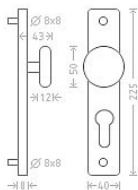

Tipa HR ECO vložka 90 kl/ko L+P nerez

» DVEŘNÍ KOVÁNÍ » INTERIÉROVÉ » Štítové

Dodavatelské číslo	ACE00753
EAN	8591912080645
Značka	AC-T
Kód produktu	03706-2280
Balení	0 ks

Dostupnost na hlavním skladě: skladem u dodavatele

Parametry

Značka	AC-T
Barva	Nerez mat, F9 imitace nerez
Rozteč	90