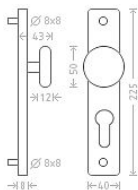

# Tipa HR ECO vložka 90 kl/ko L+P nerez

» DVEŘNÍ KOVÁNÍ » INTERIÉROVÉ » Štítové

Dodavatelské číslo	ACE00753
EAN	8591912080645
Značka	AC-T
Kód produktu	03706-2280

Nerezové kování s kvalitní povrchovou úpravou vhodné pro středně zátěžové prostory, například kanceláře, reprezentativní místnosti, prostory s běžným pohybem veřejnosti, byty, domácnosti. Materiál: nerez AISI 304.

## Parametry

Značka	AC-T
Barva	Nerez mat, F9 imitace nerez
Rozteč	90