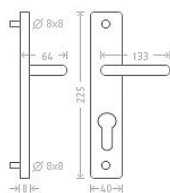

# Tipa HR ECO vložka 90 kl/ko L+P nerez

» DVEŘNÍ KOVÁNÍ » INTERIÉROVÉ » Štítové

Dodavatelské číslo	ACE00753
EAN	8591912080645
Značka	AC-T
Kód produktu	03706-2280

Nerezové kování s kvalitní povrchovou úpravou vhodné pro středně zátěžové prostory, například kanceláře, reprezentativní místnosti, prostory s běžným pohybem veřejnosti, byty, domácnosti. Materiál: nerez AISI 304.

## Parametry

Značka	AC-T
Barva	Nerez mat, F9 imitace nerez
Rozteč	90