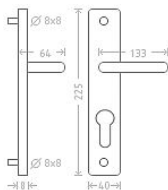

# Tipa HR ECO vložka 90 kl/ko L+P nerez

» DVEŘNÍ KOVÁNÍ » INTERIÉROVÉ » Štítové

Dodavatelské číslo	ACE00753
EAN	8591912080645
Značka	AC-T
Kód produktu	03706-2280

Nerezové kování s kvalitní povrchovou úpravou vhodné pro středně zátěžové prostory, například kanceláře, reprezentativní místnosti, prostory s běžným pohybem veřejnosti, byty, domácnosti. Materiál: nerez AISI 304.

## Parametry

Značka	AC-T
Barva	Nerez mat, F9 imitace nerez
Rozteč	90