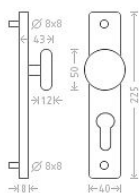

# Tipa HR ECO vložka 90 kl/ko L+P nerez

» DVEŘNÍ KOVÁNÍ » INTERIÉROVÉ » Štítové

Dodavatelské číslo	ACE00753
EAN	8591912080645
Značka	AC-T
Kód produktu	03706-2280

Nerezové kování s kvalitní povrchovou úpravou vhodné pro středně zátěžové prostory, například kanceláře, reprezentativní místnosti, prostory s běžným pohybem veřejnosti, byty, domácnosti. Materiál: nerez AISI 304.

## Parametry

Značka	AC-T
Barva	Nerez mat, F9 imitace nerez
Rozteč	90