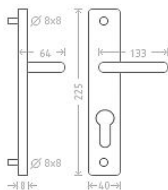

Tipa HR ECO vložka 90 kl/ko L+P nerez

» DVEŘNÍ KOVÁNÍ » INTERIÉROVÉ » Štítové

Dodavatelské číslo	ACE00753
EAN	8591912080645
Značka	AC-T
Kód produktu	03706-2280
Balení	0 ks

Dostupnost na hlavním skladě: skladem u dodavatele

Parametry

Značka	AC-T
Barva	Nerez mat, F9 imitace nerez
Rozteč	90