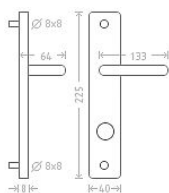

Tipa HR ECO WC 8/90/6 nerez

» DVEŘNÍ KOVÁNÍ » INTERIÉROVÉ » Štítové

Dodavatelské číslo	ACE00430
EAN	8591912056169
Značka	AC-T
Kód produktu	03706-2270

Nerezové kování s kvalitní povrchovou úpravou vhodné pro středně zátěžové prostory, například kanceláře, reprezentativní místnosti, prostory s běžným pohybem veřejnosti, byty, domácnosti. Materiál: nerez AISI 304.

Dostupnost sklad SEZAM : u dodavatele
Dostupné sklad dodavatele: sklad dodavatele

Parametry

Značka	AC-T
Barva	Nerez mat, F9 imitace nerez
Rozteč	90