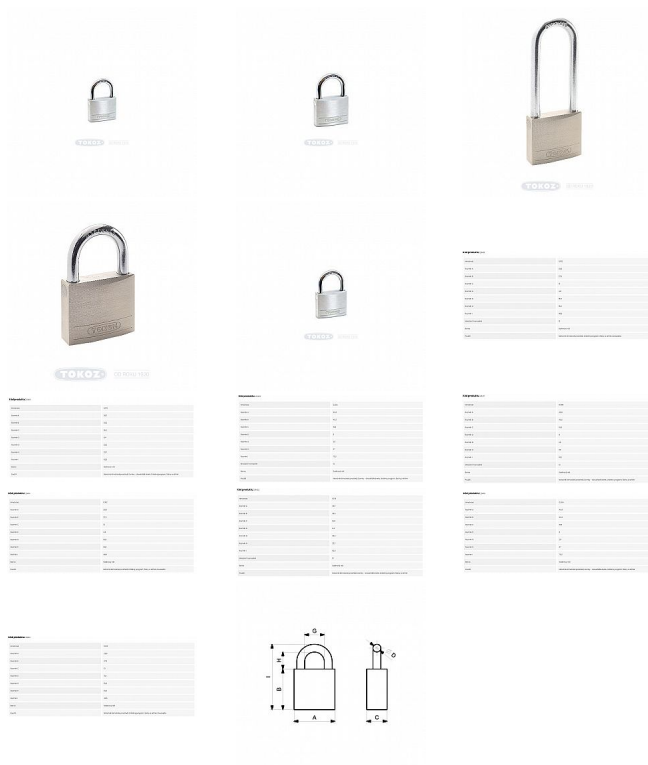

# TOKOZ BETA visací zámek

» ZABEZPEČENÍ » VISACÍ ZÁMKY » Tokoz

**TOKOZ**® OD ROKU 1920

Kód produktu

MP07000-0180

- v ceně systému jsou 3 klíče
- plné mosazné těleso zámku zaručuje vysokou korozní odolnost
- povrchová úprava - saténový nikl
- chromovaný kalený oblouk o 6,4 mm má zvýšenou odolnost proti přestřihnutí, přeřezání a vypáčení
- oblouk oboustranně jištěný
- oblouk odskočí otočením klíče
- uzamčení zámku zatlačením oblouku bez použití klíče