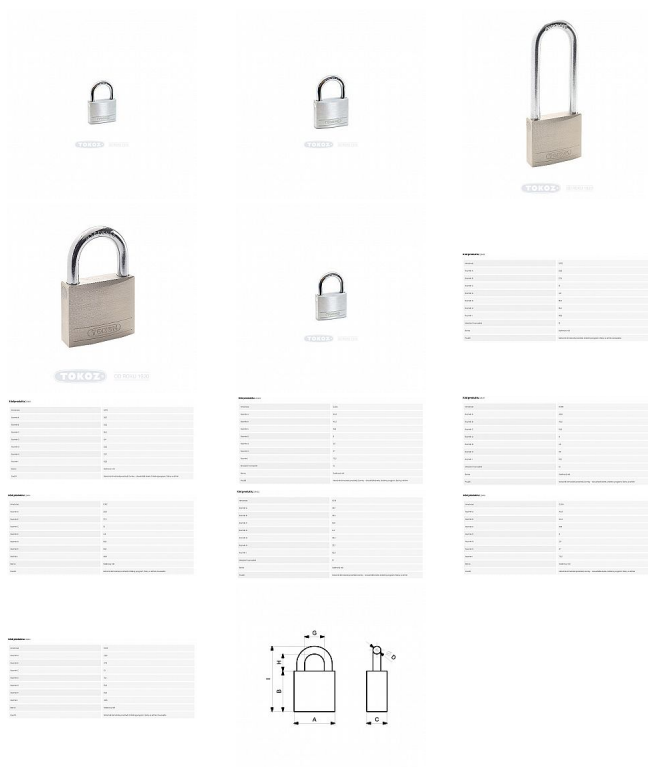

# TOKOZ BETA visací zámek

» ZABEZPEČENÍ » VISACÍ ZÁMKY » Tokoz

**TOKOZ**® OD ROKU 1920

Kód produktu

MP07000-0180

- v ceně systému jsou 3 klíče
- plné mosazné těleso zámku zaručuje vysokou korozní odolnost
- povrchová úprava - saténový nikl
- chromovaný kalený oblouk o 6,4 mm má zvýšenou odolnost proti přestřihnutí, přeřezání a vypáčení
- oblouk oboustranně jištěný
- oblouk odskočí otočením klíče
- uzamčení zámku zatlačením oblouku bez použití klíče