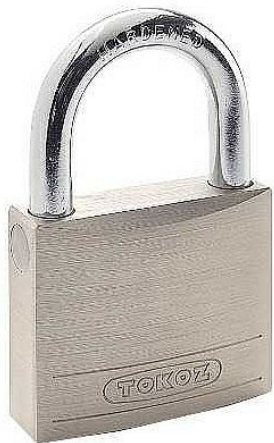

# TOKOZ BETA visací zámek

» ZABEZPEČENÍ » VISACÍ ZÁMKY » Tokoz

**TOKOZ**® OD ROKU 1920

Kód produktu

MP07000-0180

- v ceně systému jsou 3 klíče
- plné mosazné těleso zámku zaručuje vysokou korozní odolnost
- povrchová úprava - saténový nikl
- chromovaný kalený oblouk o 6,4 mm má zvýšenou odolnost proti přestřihnutí, přeřezání a vypáčení
- oblouk oboustranně jištěný
- oblouk odskočí otočením klíče
- uzamčení zámku zatlačením oblouku bez použití klíče