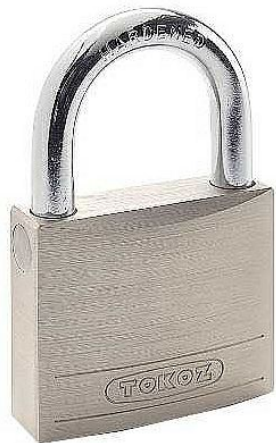

# TOKOZ BETA visací zámek

» ZABEZPEČENÍ » VISACÍ ZÁMKY » Tokoz

**TOKOZ**® OD ROKU 1920

Kód produktu

MP07000-0180

- v ceně systému jsou 3 klíče
- plné mosazné těleso zámku zaručuje vysokou korozní odolnost
- povrchová úprava - saténový nikl
- chromovaný kalený oblouk o 6,4 mm má zvýšenou odolnost proti přestřihnutí, přeřezání a vypáčení
- oblouk oboustranně jištěný
- oblouk odskočí otočením klíče
- uzamčení zámku zatlačením oblouku bez použití klíče