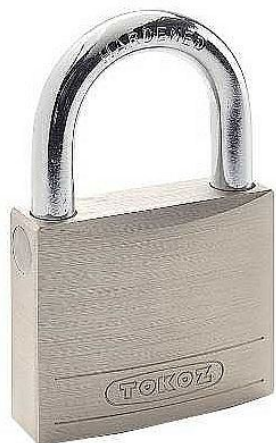

TOKOZ BETA visací zámek

» ZABEZPEČENÍ » VISACÍ ZÁMKY » Tokoz

TOKOZ

OD ROKU 1920

Kód produktu

MP07000-0180

- v ceně systému jsou 3 klíče
- plné mosazné těleso zámku zaručuje vysokou korozní odolnost
- povrchová úprava - saténový nikl
- chromovaný kalený oblouk o 6,4 mm má zvýšenou odolnost proti přestřihnutí, přeřezání a vypáčení
- oblouk oboustranně jištěný
- oblouk odskočí otočením klíče
- uzamčení zámku zatlačením oblouku bez použití klíče