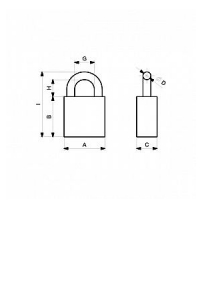

TOKOZ GAMA 70 OS visací zámek

» ZABEZPEČENÍ » VISACÍ ZÁMKY » Tokoz

Kód produktu

MP07000-2220

Dostupnost sklad SEZAM :

u dodavatele

Dostupné sklad dodavatele:

momentálně nedostupné