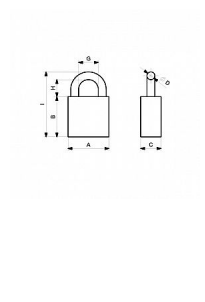

TOKOZ GAMA PRO 50 OS visací zámek

» ZABEZPEČENÍ » VISACÍ ZÁMKY » Tokoz

Kód produktu

MP07000-2260

Dostupnost sklad SEZAM :

u dodavatele

Dostupné sklad dodavatele:

momentálně nedostupné

Parametr	Učtová hodnota
1	1
2	2
3	3
4	4
5	5
6	6
7	7
8	8
9	9
10	10
11	11
12	12
13	13
14	14
15	15
16	16
17	17
18	18
19	19
20	20
21	21
22	22
23	23
24	24
25	25
26	26
27	27
28	28
29	29
30	30
31	31
32	32
33	33
34	34
35	35
36	36
37	37
38	38
39	39
40	40
41	41
42	42
43	43
44	44
45	45
46	46
47	47
48	48
49	49
50	50