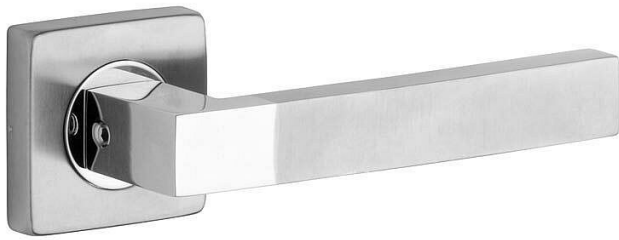

TORINO/H nerez lesk-mat klika-klika vložka

» DVEŘNÍ KOVÁNÍ » INTERIÉROVÉ » Rozetové hranaté

Popis

Ocelové tělo výztuhy.

Klasifikace dle EN 1906.

Spojovací materiál z nerezové oceli.

Dodavatelské číslo	1034004600
Značka	ROSTEX
Kód produktu	02000-6353
Balení	1 ks

kombinace nerez lesk - mat

Dostupnost na hlavním skladě: skladem u dodavatele

Parametry

Značka	ROSTEX
Barva	Chrom/nikl