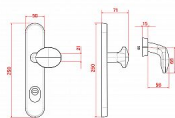

TOWER bezpečnostní kování černé

» DVEŘNÍ KOVÁNÍ » BEZPEČNOSTNÍ A OCHRANNÉ » Štítové s překrytím

COBRA

COBRA

Dodavatelské číslo	BBC10126CV
Značka	COBRA
Kód produktu	MP03608-2005
Balení	0

TOWER patří do skupiny designově jednoduchých kování, které nenarušují estetiku ani případnou povrchovou úpravu dveří. Jedná se o vizuálně konzervativní řadu bezpečnostního kování, které splňuje vysoké nároky na bezpečnost.

- Provedení: Klika VISION/madlo
- Bezpečnostní třída: 3
- Vhodné použití: Interiérové dveře
- Typ kování: S otvorem pro cylindrickou vložku
- součástí balení je montážní návod a spojovací materiál

Montážní návod naleznete také v sekci **KE STAŽENÍ**, kde je součástí i technický náčrt.

Upozornění pro zákazníka: Před montáží nezapomeňte změřit rozteč a zvolit, zda preferujete **KLIKA/KLIKA** nebo **KLIKA/KOULE** v detailu produktu.

Dostupnost na hlavním skladě: skladem u dodavatele
Dostupné množství u dodavatele: skladem