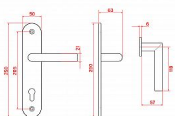

# TOWER bezpečnostní kování černé

» DVEŘNÍ KOVÁNÍ » BEZPEČNOSTNÍ A OCHRANNÉ » Štítové s překrytím

COBRA

COBRA

Dodavatelské číslo

BBC10126CV

Značka

COBRA

Kód produktu

MP03608-2005

**TOWER** patří do skupiny designově jednoduchých kování, které nenarušují estetiku ani případnou povrchovou úpravu dveří. Jedná se o vizuálně konzervativní řadu bezpečnostního kování, které splňuje vysoké nároky na bezpečnost.

- Provedení: Klika VISION/madlo
- Bezpečnostní třída: 3
- Vhodné použití: Interiérové dveře
- Typ kování: S otvorem pro cylindrickou vložku
- součástí balení je montážní návod a spojovací materiál

**Montážní návod** naleznete také v sekci **KE STAŽENÍ**, kde je součástí i technický nákres.

**Upozornění pro zákazníka:** Před montáží nezapomeňte změřit rozteč a zvolit, zda preferujete **KLIKA/KLIKA** nebo **KLIKA/KOULE** v detailu produktu.

Dostupnost sklad SEZAM :

u dodavatele

Dostupné sklad dodavatele: