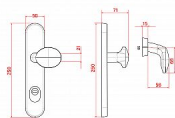

TOWER bezpečnostní kování černé

» DVEŘNÍ KOVÁNÍ » BEZPEČNOSTNÍ A OCHRANNÉ » Štítové s překrytím

COBRA

COBRA

Dodavatelské číslo

BBC10126CV

Značka

COBRA

Kód produktu

MP03608-2005

TOWER patří do skupiny designově jednoduchých kování, které nenarušují estetiku ani případnou povrchovou úpravu dveří. Jedná se o vizuálně konzervativní řadu bezpečnostního kování, které splňuje vysoké nároky na bezpečnost.

- Provedení: Klika VISION/madlo
- Bezpečnostní třída: 3
- Vhodné použití: Interiérové dveře
- Typ kování: S otvorem pro cylindrickou vložku
- součástí balení je montážní návod a spojovací materiál

Montážní návod naleznete také v sekci **KE STAŽENÍ**, kde je součástí i technický nákres.

Upozornění pro zákazníka: Před montáží nezapomeňte změřit rozteč a zvolit, zda preferujete **KLIKA/KLIKA** nebo **KLIKA/KOULE** v detailu produktu.

Dostupnost sklad SEZAM :

u dodavatele

Dostupné sklad dodavatele: