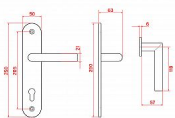

TOWER bezpečnostní kování černé

» DVEŘNÍ KOVÁNÍ » BEZPEČNOSTNÍ A OCHRANNÉ » Štítové s překrytím

COBRA

COBRA

Dodavatelské číslo	BBC10126CV
Značka	COBRA
Kód produktu	MP03608-2005
Balení	0

TOWER patří do skupiny designově jednoduchých kování, které nenarušují estetiku ani případnou povrchovou úpravu dveří. Jedná se o vizuálně konzervativní řadu bezpečnostního kování, které splňuje vysoké nároky na bezpečnost.

- Provedení: Klika VISION/madlo
- Bezpečnostní třída: 3
- Vhodné použití: Interiérové dveře
- Typ kování: S otvorem pro cylindrickou vložku
- součástí balení je montážní návod a spojovací materiál

Montážní návod naleznete také v sekci **KE STAŽENÍ**, kde je součástí i technický náčrt.

Upozornění pro zákazníka: Před montáží nezapomeňte změřit rozteč a zvolit, zda preferujete **KLIKA/KLIKA** nebo **KLIKA/KOULE** v detailu produktu.

Dostupnost na hlavním skladě: skladem u dodavatele
Dostupné množství u dodavatele: skladem