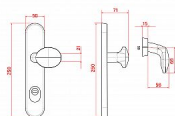

COBRA

Dodavatelské číslo

BBC10126CV

Značka

COBRA

Kód produktu

MP03608-2005

TOWER patří do skupiny designově jednoduchých kování, které nenarušují estetiku ani případnou povrchovou úpravu dveří. Jedná se o vizuálně konzervativní řadu bezpečnostního kování, které splňuje vysoké nároky na bezpečnost.

- Provedení: Klika VISION/madlo
- Bezpečnostní třída: 3
- Vhodné použití: Interiérové dveře
- Typ kování: S otvorem pro cylindrickou vložku
- součástí balení je montážní návod a spojovací materiál

Montážní návod naleznete také v sekci **KE STAŽENÍ**, kde je součástí i technický nákres.

Upozornění pro zákazníka: Před montáží nezapomeňte změřit rozteč a zvolit, zda preferujete **KLIKA/KLIKA** nebo **KLIKA/KOULE** v detailu produktu.

Dostupnost sklad SEZAM :

u dodavatele

Dostupné sklad dodavatele:

2,00

Parametry

Značka

COBRA

Barva

Černá