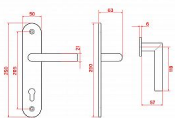

TOWER bezpečnostní kování černé

» DVEŘNÍ KOVÁNÍ » BEZPEČNOSTNÍ A OCHRANNÉ » Štítové s překrytím

COBRA

COBRA

Dodavatelské číslo

BBC10126CV

Značka

COBRA

Kód produktu

MP03608-2005

TOWER patří do skupiny designově jednoduchých kování, které nenarušují estetiku ani případnou povrchovou úpravu dveří. Jedná se o vizuálně konzervativní řadu bezpečnostního kování, které splňuje vysoké nároky na bezpečnost.

- Provedení: Klika VISION/madlo
- Bezpečnostní třída: 3
- Vhodné použití: Interiérové dveře
- Typ kování: S otvorem pro cylindrickou vložku
- součástí balení je montážní návod a spojovací materiál

Montážní návod naleznete také v sekci **KE STAŽENÍ**, kde je součástí i technický nákres.

Upozornění pro zákazníka: Před montáží nezapomeňte změřit rozteč a zvolit, zda preferujete **KLIKA/KLIKA** nebo **KLIKA/KOULE** v detailu produktu.

Dostupnost sklad SEZAM :

u dodavatele

Dostupné sklad dodavatele: