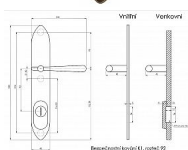

TRADITION K1 bezpečnostní kování bronz

» DVEŘNÍ KOVÁNÍ » BEZPEČNOSTNÍ A OCHRANNÉ » Štítové s překrytím

Značka

BERNAT

Kód produktu

MP03090-1550

Bezpečnostní kování v třídě bezpečnosti 3

Dostupnost sklad SEZAM :
Dostupné sklad dodavatele:

skladem
momentálně nedostupné

Popis

s překrytím - určeno pro dveře od tloušťky 45 mm - pro cylindrickou vložku z venkovní strany přechýlající max.12 mm nutno určit orientaci vnitřní kliky, tloušťky dveří pro užší dveře než dříve vyráběný typ u kování lze měnit klika - dle nabídky firmy BERNAT - EXCEL, TRADITION, ROMANTIC, DECENT, ANTIQUE, INDIVIDUAL v případě užších dveří je možné koupit podložku přesně pod kování