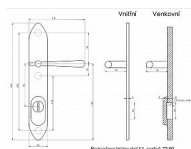

Dostupnost sklad SEZAM :
Dostupné sklad dodavatele: skladem
momentálně nedostupné

Popis

s překrytím - určeno pro dveře od tloušťky 45 mm - pro cylindrickou vložku z venkovní strany přechýlající max.12 mm nutno určit orientaci vnitřní kliky, tloušťky dveří pro užší dveře než dříve vyráběný typ u kování lze měnit klika - dle nabídky firmy BERNAT - EXCEL, TRADITION, ROMANTIC, DECENT, ANTIQUE, INDIVIDUAL v případě užších dveří je možné koupit podložku přesně pod kování