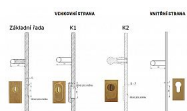

TRADITION K1 bezpečnostní kování bronz

» DVEŘNÍ KOVÁNÍ » BEZPEČNOSTNÍ A OCHRANNÉ » Štítové s překrytím

Značka	BERNAT
Kód produktu	MP03090-1550

Bezpečnostní kování v třídě bezpečnosti 3

Dostupnost sklad SEZAM :
Dostupné sklad dodavatele: skladem
momentálně nedostupné

Popis

s překrytím - určeno pro dveře od tloušťky 45 mm - pro cylindrickou vložku z venkovní strany přechýlající max.12 mm nutno určit orientaci vnitřní kliky, tloušťky dveří pro užší dveře než dříve vyráběný typ u kování lze měnit klika - dle nabídky firmy BERNAT - EXCEL, TRADITION, ROMANTIC, DECENT, ANTIQUE, INDIVIDUAL v případě užších dveří je možné koupit podložku přesně pod kování