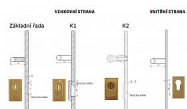

TRADITION K1 bezpečnostní kování bronz

» DVEŘNÍ KOVÁNÍ » BEZPEČNOSTNÍ A OCHRANNÉ » Štítové s překrytím

| | |
|--------------|--------------|
| Značka | BERNAT |
| Kód produktu | MP03090-1550 |

Bezpečnostní kování v třídě bezpečnosti 3

Dostupnost sklad SEZAM :
Dostupné sklad dodavatele: skladem
momentálně nedostupné

Popis

s překrytím - určeno pro dveře od tloušťky 45 mm - pro cylindrickou vložku z venkovní strany přechýlající max.12 mm nutno určit orientaci vnitřní kliky, tloušťky dveří pro užší dveře než dříve vyráběný typ u kování lze měnit klika - dle nabídky firmy BERNAT - EXCEL, TRADITION, ROMANTIC, DECENT, ANTIQUE, INDIVIDUAL v případě užších dveří je možné koupit podložku přesně pod kování