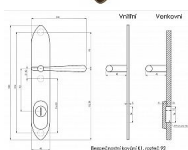

TRADITION K1 bezpečnostní kování bronz

» DVEŘNÍ KOVÁNÍ » BEZPEČNOSTNÍ A OCHRANNÉ » Štítové s překrytím

Značka	BERNAT
Kód produktu	MP03090-1550

Bezpečnostní kování v třídě bezpečnosti 3

Dostupnost sklad SEZAM :
Dostupné sklad dodavatele: skladem
momentálně nedostupné

Popis

s překrytím - určeno pro dveře od tloušťky 45 mm - pro cylindrickou vložku z venkovní strany přechýlající max.12 mm nutno určit orientaci vnitřní kliky, tloušťky dveří pro užší dveře než dříve vyráběný typ u kování lze měnit klika - dle nabídky firmy BERNAT - EXCEL, TRADITION, ROMANTIC, DECENT, ANTIQUE, INDIVIDUAL v případě užších dveří je možné koupit podložku přesně pod kování