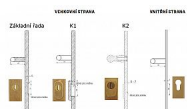

TRADITION K1 bezpečnostní kování bronz

» DVEŘNÍ KOVÁNÍ » BEZPEČNOSTNÍ A OCHRANNÉ » Štítové s překrytím

Značka

BERNAT

Kód produktu

MP03090-1550

Bezpečnostní kování v třídě bezpečnosti 3

Dostupnost sklad SEZAM :
Dostupné sklad dodavatele:

skladem
momentálně nedostupné

Popis

s překrytím - určeno pro dveře od tloušťky 45 mm - pro cylindrickou vložku z venkovní strany přechýlající max.12 mm nutno určit orientaci vnitřní kliky, tloušťky dveří pro užší dveře než dříve vyráběný typ u kování lze měnit klika - dle nabídky firmy BERNAT - EXCEL, TRADITION, ROMANTIC, DECENT, ANTIQUE, INDIVIDUAL v případě užších dveří je možné koupit podložku přesně pod kování