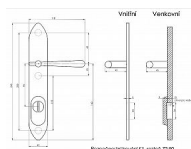

TRADITION K1 bezpečnostní kování bronz

» DVEŘNÍ KOVÁNÍ » BEZPEČNOSTNÍ A OCHRANNÉ » Štítové s překrytím

Značka

BERNAT

Kód produktu

MP03090-1550

Bezpečnostní kování v třídě bezpečnosti 3

Dostupnost sklad SEZAM :
Dostupné sklad dodavatele:

skladem
momentálně nedostupné

Popis

s překrytím - určeno pro dveře od tloušťky 45 mm - pro cylindrickou vložku z venkovní strany přechýlající max.12 mm nutno určit orientaci vnitřní kliky, tloušťky dveří pro užší dveře než dříve vyráběný typ u kování lze měnit klika - dle nabídky firmy BERNAT - EXCEL, TRADITION, ROMANTIC, DECENT, ANTIQUE, INDIVIDUAL v případě užších dveří je možné koupit podložku přesně pod kování