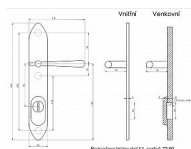

TRADITION K1 bezpečnostní kování bronz

» DVEŘNÍ KOVÁNÍ » BEZPEČNOSTNÍ A OCHRANNÉ » Štítové s překrytím

Značka	BERNAT
Kód produktu	MP03090-1550

Bezpečnostní kování v třídě bezpečnosti 3

Dostupnost sklad SEZAM :
Dostupné sklad dodavatele: skladem
momentálně nedostupné

Popis

s překrytím - určeno pro dveře od tloušťky 45 mm - pro cylindrickou vložku z venkovní strany přechýlající max.12 mm nutno určit orientaci vnitřní kliky, tloušťky dveří pro užší dveře než dříve vyráběný typ u kování lze měnit klika - dle nabídky firmy BERNAT - EXCEL, TRADITION, ROMANTIC, DECENT, ANTIQUE, INDIVIDUAL v případě užších dveří je možné koupit podložku přesně pod kování