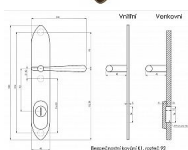

TRADITION K1 bezpečnostní kování bronz

» DVEŘNÍ KOVÁNÍ » BEZPEČNOSTNÍ A OCHRANNÉ » Štítové s překrytím

| | |
|--------------|--------------|
| Značka | BERNAT |
| Kód produktu | MP03090-1550 |

Bezpečnostní kování v třídě bezpečnosti 3

Dostupnost sklad SEZAM :
Dostupné sklad dodavatele: skladem
momentálně nedostupné

Popis

s překrytím - určeno pro dveře od tloušťky 45 mm - pro cylindrickou vložku z venkovní strany přechýlající max.12 mm nutno určit orientaci vnitřní kliky, tloušťky dveří pro užší dveře než dříve vyráběný typ u kování lze měnit klika - dle nabídky firmy BERNAT - EXCEL, TRADITION, ROMANTIC, DECENT, ANTIQUE, INDIVIDUAL v případě užších dveří je možné koupit podložku přesně pod kování