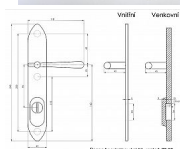

TRADITION K1 bezpečnostní kování lesklá mosaz

» DVEŘNÍ KOVÁNÍ » BEZPEČNOSTNÍ A OCHRANNÉ » Štítové s překrytím

Značka	BERNAT
Kód produktu	MP03090-1510

Bezpečnostní kování v třídě bezpečnosti 3

Dostupnost sklad SEZAM : u dodavatele
Dostupné sklad dodavatele: momentálně nedostupné

Popis

s překrytím rozteče 72, 90, 92mm - určeno pro dveře od tloušťky 45 mm - pro cylindrickou vložku z venkovní strany přecházející max.12 mm nutno určit určit orientaci vnitřní kliky, tloušťky dveří u kování lze měnit klika - dle nabídky firmy BERNAT - EXCEL, TRADITION, ROMANTIC, DECENT, ANTIQUE, INDIVIDUAL v případě užších dveří je možné koupit podložku přesně pod kování