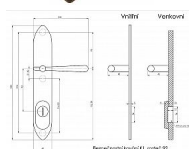

TRADITION K1 bezpečnostní kování lesklá mosaz

» DVEŘNÍ KOVÁNÍ » BEZPEČNOSTNÍ A OCHRANNÉ » Štítové s překrytím

Značka	BERNAT
Kód produktu	MP03090-1510

Bezpečnostní kování v třídě bezpečnosti 3

Dostupnost sklad SEZAM : u dodavatele
Dostupné sklad dodavatele: momentálně nedostupné

Popis

s překrytím rozteče 72, 90, 92mm - určeno pro dveře od tloušťky 45 mm - pro cylindrickou vložku z venkovní strany přecházející max.12 mm nutno určit určit orientaci vnitřní kliky, tloušťky dveří u kování lze měnit klika - dle nabídky firmy BERNAT - EXCEL, TRADITION, ROMANTIC, DECENT, ANTIQUE, INDIVIDUAL v případě užších dveří je možné koupit podložku přesně pod kování