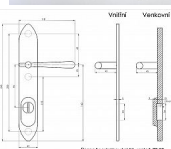

# TRADITION K1 bezpečnostní kování lesklá mosaz

» DVEŘNÍ KOVÁNÍ » BEZPEČNOSTNÍ A OCHRANNÉ » Štítové s překrytím

Značka	BERNAT
Kód produktu	MP03090-1510

Bezpečnostní kování v třídě bezpečnosti 3

Dostupnost sklad SEZAM : u dodavatele  
Dostupné sklad dodavatele: momentálně nedostupné

## Popis

s překrytím rozteče 72, 90, 92mm - určeno pro dveře od tloušťky 45 mm - pro cylindrickou vložku z venkovní strany přecházející max.12 mm nutno určit určit orientaci vnitřní kliky, tloušťky dveří u kování lze měnit klika - dle nabídky firmy BERNAT - EXCEL, TRADITION, ROMANTIC, DECENT, ANTIQUE, INDIVIDUAL v případě užších dveří je možné koupit podložku přesně pod kování