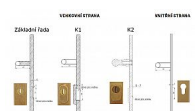

TRADITION K1 bezpečnostní kování lesklá mosaz

» DVEŘNÍ KOVÁNÍ » BEZPEČNOSTNÍ A OCHRANNÉ » Štítové s překrytím

Značka	BERNAT
Kód produktu	MP03090-1510

Bezpečnostní kování v třídě bezpečnosti 3

Dostupnost sklad SEZAM : u dodavatele
Dostupné sklad dodavatele: momentálně nedostupné

Popis

s překrytím rozteče 72, 90, 92mm - určeno pro dveře od tloušťky 45 mm - pro cylindrickou vložku z venkovní strany přecházející max.12 mm nutno určit určit orientaci vnitřní kliky, tloušťky dveří u kování lze měnit klika - dle nabídky firmy BERNAT - EXCEL, TRADITION, ROMANTIC, DECENT, ANTIQUE, INDIVIDUAL v případě užších dveří je možné koupit podložku přesně pod kování