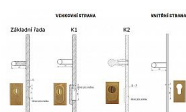

TRADITION K1 bezpečnostní kování surová mosaz

» DVEŘNÍ KOVÁNÍ » BEZPEČNOSTNÍ A OCHRANNÉ » Štítové s překrytím

Značka	BERNAT
Kód produktu	MP03090-1540
Balení	0 ks

Bezpečnostní kování v třídě bezpečnosti 3

Dostupnost na hlavním skladě: skladem u dodavatele