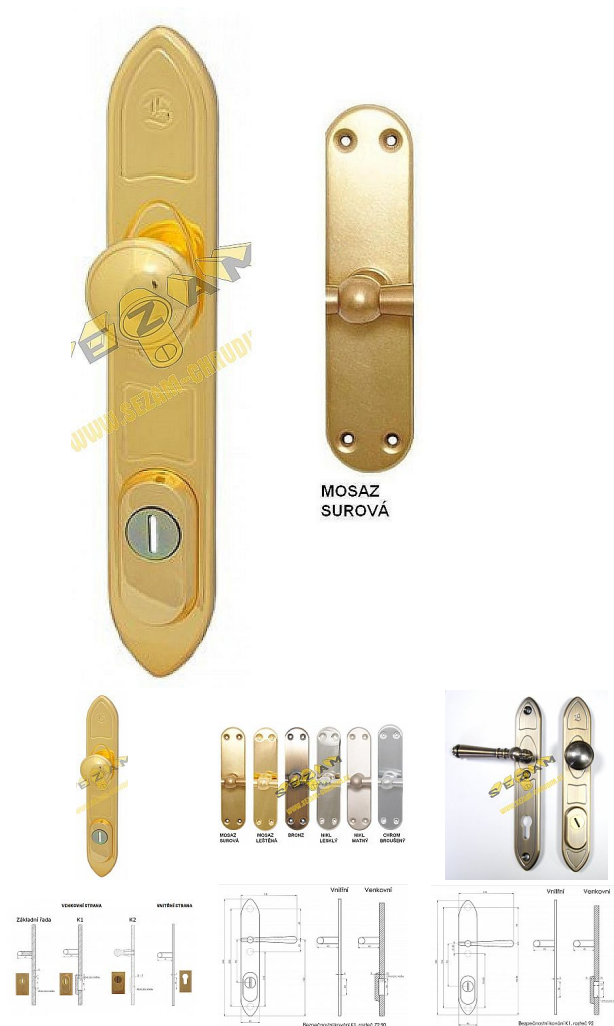

# TRADITION K1 bezpečnostní kování surová mosaz

» DVEŘNÍ KOVÁNÍ » BEZPEČNOSTNÍ A OCHRANNÉ » Štítové s překrytím

Značka BERNAT  
Kód produktu MP03090-1540

Bezpečnostní kování v třídě bezpečnosti 3

Dostupnost sklad SEZAM : u dodavatele  
Dostupné sklad dodavatele: momentálně nedostupné

## Popis

s překrytím - určeno pro dveře od tloušťky 45 mm - pro cylindrickou vložku z venkovní strany přechýlující max.12 mm nutno určit orientaci vnitřní kliky, tloušťky dveří pro užší dveře než dřívě vyráběný typ u kování lze měnit klika - dle nabídky firmy BERNAT - EXCEL, TRADITION, ROMANTIC, DECENT, ANTIQUE, INDIVIDUAL v případě užších dveří je možné koupit podložku přesně pod kování