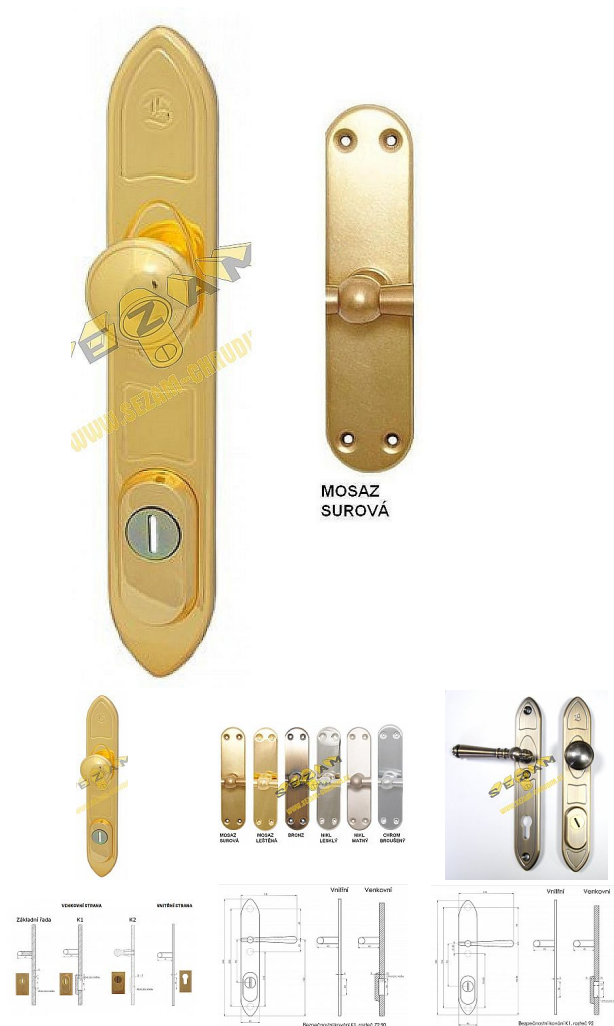

TRADITION K1 bezpečnostní kování surová mosaz

» DVEŘNÍ KOVÁNÍ » BEZPEČNOSTNÍ A OCHRANNÉ » Štítové s překrytím

Značka BERNAT
Kód produktu MP03090-1540

Bezpečnostní kování v třídě bezpečnosti 3

Dostupnost sklad SEZAM : u dodavatele
Dostupné sklad dodavatele: momentálně nedostupné

Popis

s překrytím - určeno pro dveře od tloušťky 45 mm - pro cylindrickou vložku z venkovní strany přecházející max.12 mm nutno určit orientaci vnitřní kliky, tloušťky dveří pro užší dveře než dřívě vyráběný typ u kování lze měnit klika - dle nabídky firmy BERNAT - EXCEL, TRADITION, ROMANTIC, DECENT, ANTIQUE, INDIVIDUAL v případě užších dveří je možné koupit podložku přesně pod kování