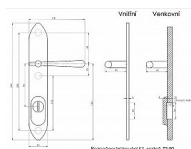

## Popis

s překrytím - určeno pro dveře od tloušťky 45 mm - pro cylindrickou vložku z venkovní strany přechýlující max.12 mm nutno určit orientaci vnitřní kliky, tloušťky dveří pro užší dveře než dřívě vyráběný typ u kování lze měnit klika - dle nabídky firmy BERNAT - EXCEL, TRADITION, ROMANTIC, DECENT, ANTIQUE, INDIVIDUAL v případě užších dveří je možné koupit podložku přesně pod kování

## Parametry

Značka	BERNAT
Překrytí	S překrytím
Provedení	Klika+madlo
Barva	Bronz, F4 bronz elox
Rozteč	90