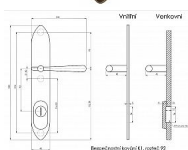

# TRADITION K1 bronz klika-koule 90

» DVEŘNÍ KOVÁNÍ » BEZPEČNOSTNÍ A OCHRANNÉ » Štítové s překrytím

## Popis

s překrytím - určeno pro dveře od tloušťky 45 mm - pro cylindrickou vložku z venkovní strany přechýlující max.12 mm nutno určit orientaci vnitřní kliky, tloušťky dveří pro užší dveře než dřívě vyráběný typ u kování lze měnit klika - dle nabídky firmy BERNAT - EXCEL, TRADITION, ROMANTIC, DECENT, ANTIQUE, INDIVIDUAL v případě užších dveří je možné koupit podložku přesně pod kování

## Parametry

Značka	BERNAT
Překrytí	S překrytím
Provedení	Klika+madlo
Barva	Bronz, F4 bronz elox
Rozteč	90