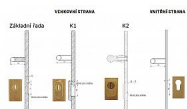

# TRADITION K1 bronz klika-koule 90

» DVEŘNÍ KOVÁNÍ » BEZPEČNOSTNÍ A OCHRANNÉ » Štítové s překrytím

## Popis

s překrytím - určeno pro dveře od tloušťky 45 mm - pro cylindrickou vložku z venkovní strany přechýlující max.12 mm nutno určit orientaci vnitřní kliky, tloušťky dveří pro užší dveře než dřívě vyráběný typ u kování lze měnit klika - dle nabídky firmy BERNAT - EXCEL, TRADITION, ROMANTIC, DECENT, ANTIQUE, INDIVIDUAL v případě užších dveří je možné koupit podložku přesně pod kování

Dodavatelské číslo	TRBK90VT+KO
Značka	BERNAT
Kód produktu	03090-1553
Balení	1 Ks

Bezpečnostní kování v třídě bezpečnosti 3

Dostupnost sklad SEZAM : u dodavatele  
Dostupné sklad dodavatele: sklad dodavatele

## Parametry

Značka	BERNAT
Překrytí	S překrytím
Provedení	Klika+madlo
Barva	Bronz, F4 bronz elox
Rozteč	90