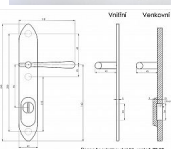

# TRADITION K1 lesklá mosaz klika-koule 72

» DVEŘNÍ KOVÁNÍ » BEZPEČNOSTNÍ A OCHRANNÉ » Štítové s překrytím

## Popis

s překrytím rozteče 72, 90, 92mm - určeno pro dveře od tloušťky 45 mm - pro cylindrickou vložku z venkovní strany přecházející max.12 mm nutno určit určit orientaci vnitřní kliky, tloušťky dveří u kování lze měnit klika - dle nabídky firmy BERNAT - EXCEL, TRADITION, ROMANTIC, DECENT, ANTIQUE, INDIVIDUAL v případě užších dveří je možné koupit podložku přesně pod kování

## Parametry

Značka	BERNAT
Překrytí	S překrytím
Provedení	Klika+madlo
Barva	Mosaz lesk
Rozteč	72