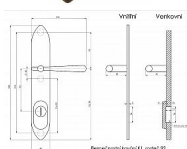

# TRADITION K1 lesklá mosaz klika-koule 72

» DVEŘNÍ KOVÁNÍ » BEZPEČNOSTNÍ A OCHRANNÉ » Štítové s překrytím

## Popis

s překrytím rozteče 72, 90, 92mm - určeno pro dveře od tloušťky 45 mm - pro cylindrickou vložku z venkovní strany přecházející max.12 mm nutno určit určit orientaci vnitřní kliky, tloušťky dveří u kování lze měnit klika - dle nabídky firmy BERNAT - EXCEL, TRADITION, ROMANTIC, DECENT, ANTIQUE, INDIVIDUAL v případě užších dveří je možné koupit podložku přesně pod kování

## Parametry

Značka	BERNAT
Překrytí	S překrytím
Provedení	Klika+madlo
Barva	Mosaz lesk
Rozteč	72