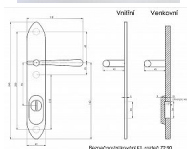

TRADITION K1 lesklá mosaz klika-koule 90

» DVEŘNÍ KOVÁNÍ » BEZPEČNOSTNÍ A OCHRANNÉ » Štítové s překrytím

Popis

s překrytím rozteče 72, 90, 92mm - určeno pro dveře od tloušťky 45 mm - pro cylindrickou vložku z venkovní strany přecházející max.12 mm nutno určit určit orientaci vnitřní kliky, tloušťky dveří u kování lze měnit klika - dle nabídky firmy BERNAT - EXCEL, TRADITION, ROMANTIC, DECENT, ANTIQUE, INDIVIDUAL v případě užších dveří je možné koupit podložku přesně pod kování

Parametry

Značka	BERNAT
Překrytí	S překrytím
Provedení	Klika+madlo
Barva	Mosaz lesk
Rozteč	90