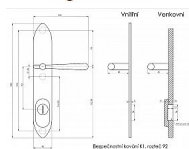

TRADITION K1 lesklá mosaz klika-koule 90

» DVEŘNÍ KOVÁNÍ » BEZPEČNOSTNÍ A OCHRANNÉ » Štítové s překrytím

Popis

s překrytím rozteče 72, 90, 92mm - určeno pro dveře od tloušťky 45 mm - pro cylindrickou vložku z venkovní strany přecházející max.12 mm nutno určit určit orientaci vnitřní kliky, tloušťky dveří u kování lze měnit klika - dle nabídky firmy BERNAT - EXCEL, TRADITION, ROMANTIC, DECENT, ANTIQUE, INDIVIDUAL v případě užších dveří je možné koupit podložku přesně pod kování

Parametry

Značka	BERNAT
Překrytí	S překrytím
Provedení	Klika+madlo
Barva	Mosaz lesk
Rozteč	90