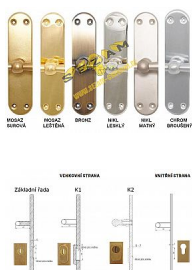

TRADITION K1 lesklá mosaz klika-koule 92

» DVEŘNÍ KOVÁNÍ » BEZPEČNOSTNÍ A OCHRANNÉ » Štítové s překrytím

| | |
|--------------|------------|
| Značka | BERNAT |
| Kód produktu | 03090-1510 |
| Balení | 1 ks |

Bezpečnostní kování v třídě bezpečnosti 3

Dostupnost na hlavním skladě: skladem u dodavatele

Popis

s překrytím

rozteče 72, 90, 92mm

- určeno pro dveře od tloušťky 45 mm
- pro cylindrickou vložku z venkovní strany
přechýlující max.12 mm

Parametry

| | |
|-----------|-------------|
| Značka | BERNAT |
| Překrytí | S překrytím |
| Provedení | Klika+madlo |
| Barva | Mosaz lesk |
| Rozteč | 92 |