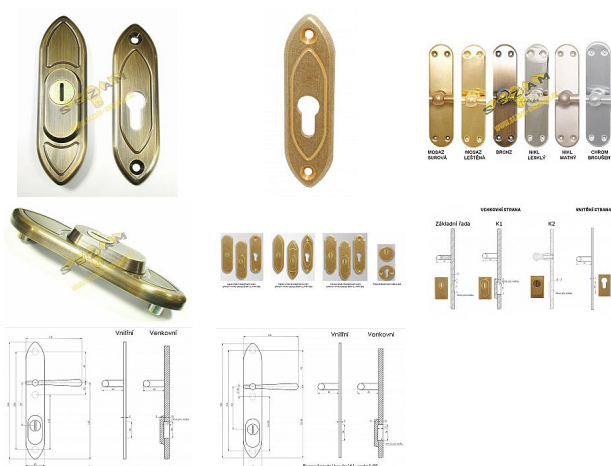

TRADITION K1 přídavné bezpečnostní kování

» DVEŘNÍ KOVÁNÍ » BEZPEČNOSTNÍ A OCHRANNÉ » Přídavné

Značka

BERNAT

Kód produktu

MP03090-1520

přídavné bezpečnostní kování v BT3

Dostupnost sklad SEZAM :
Dostupné sklad dodavatele:

u dodavatele
momentálně nedostupné

Popis

s překrytím - určeno pro dveře od tloušťky 45 mm -
pro cylindrickou vložku z venkovní strany
přečnívající max.12 mm v případě užších dveří je
možné koupit podložku přesně pod kování