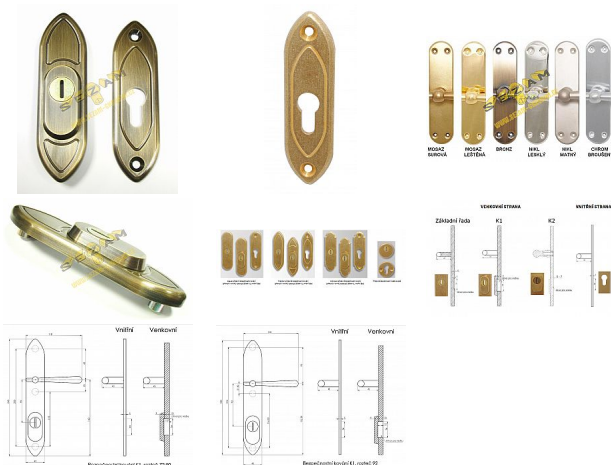

TRADITION K1 přídavné kování bronz

» DVEŘNÍ KOVÁNÍ » BEZPEČNOSTNÍ A OCHRANNÉ » Přídavné

Dodavatelské číslo	PKKTRT
Značka	BERNAT
Kód produktu	03090-1530
Balení	1 Ks

přídavné bezpečnostní kování v BT3

Dostupnost sklad SEZAM : u dodavatele
Dostupné sklad dodavatele: sklad dodavatele

Popis

s překrytím - určeno pro dveře od tloušťky 45 mm -
pro cylindrickou vložku z venkovní strany
přečnívajícím max.12 mm v případě užších dveří je
možné koupit podložku přesně pod kování

Parametry

Značka	BERNAT
Překrytí	S překrytím
Barva	Bronz, F4 bronz elox