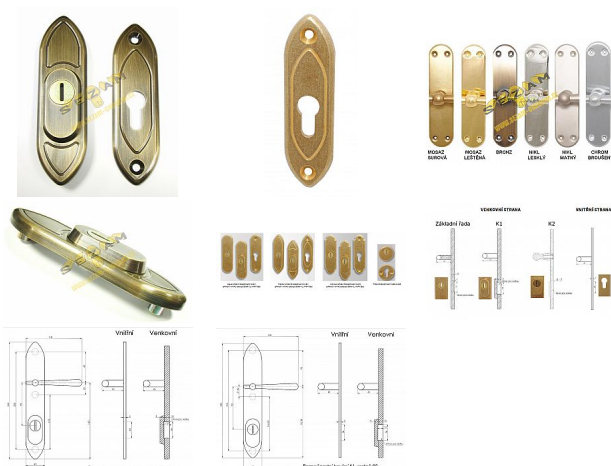

TRADITION K1 přídavné kování bronz

» DVEŘNÍ KOVÁNÍ » BEZPEČNOSTNÍ A OCHRANNÉ » Přídavné

Dodavatelské číslo	PKKTRT
Značka	BERNAT
Kód produktu	03090-1530
Balení	1 Ks

přídavné bezpečnostní kování v BT3

Dostupnost sklad SEZAM : u dodavatele
Dostupné sklad dodavatele: sklad dodavatele

Popis

s překrytím - určeno pro dveře od tloušťky 45 mm -
pro cylindrickou vložku z venkovní strany
přečnívajícím max.12 mm v případě užších dveří je
možné koupit podložku přesně pod kování

Parametry

Značka	BERNAT
Překrytí	S překrytím
Barva	Bronz, F4 bronz elox