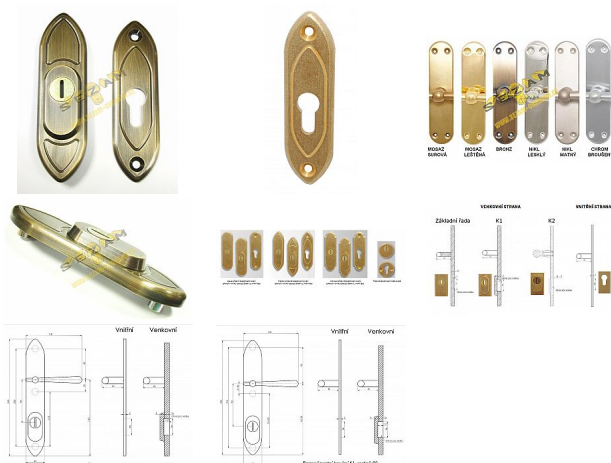

TRADITION K1 přídavné kování leštěná mosaz

» DVEŘNÍ KOVÁNÍ » BEZPEČNOSTNÍ A OCHRANNÉ » Přídavné

Dodavatelské číslo	PKKTRZ
Značka	BERNAT
Kód produktu	03090-1521
Balení	1 Ks

přídavné bezpečnostní kování v BT3

Dostupnost sklad SEZAM : u dodavatele
Dostupné sklad dodavatele: sklad dodavatele

Popis

s překrytím - určeno pro dveře od tloušťky 45 mm -
pro cylindrickou vložku z venkovní strany
přečnívajícím max.12 mm v případě užších dveří je
možné koupit podložku přesně pod kování

Parametry

Značka	BERNAT
Překrytí	S překrytím
Barva	Surová mosaz