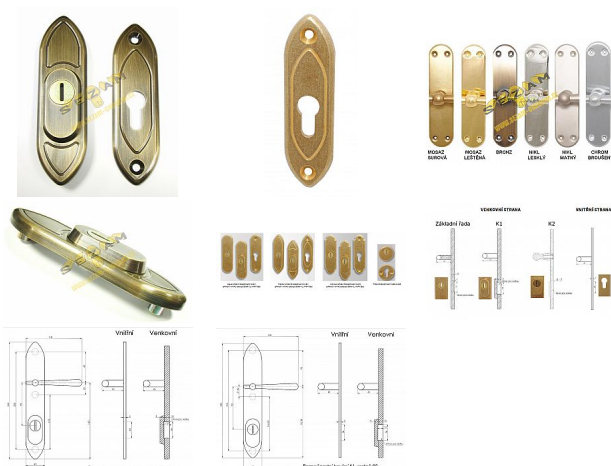

TRADITION K1 přídavné kování leštěná mosaz

» DVEŘNÍ KOVÁNÍ » BEZPEČNOSTNÍ A OCHRANNÉ » Přídavné

Dodavatelské číslo	PKKTRZ
Značka	BERNAT
Kód produktu	03090-1521
Balení	1 Ks

přídavné bezpečnostní kování v BT3

Dostupnost sklad SEZAM : u dodavatele
Dostupné sklad dodavatele: sklad dodavatele

Popis

s překrytím - určeno pro dveře od tloušťky 45 mm -
pro cylindrickou vložku z venkovní strany
přečnívajícím max.12 mm v případě užších dveří je
možné koupit podložku přesně pod kování

Parametry

Značka	BERNAT
Překrytí	S překrytím
Barva	Surová mosaz